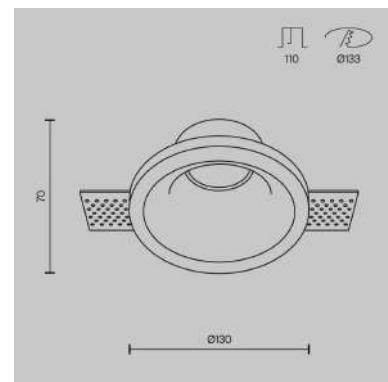

C-1

C-2

Б-1

Б-2

Б-3

П-1

П-2

П-3

СПЕЦИФИКАЦИЯ
ОСВЕТИТЕЛЬНОГО
ОБОРУДОВАНИЯ

ЛИСТ № 16

1:30

ЖК "I LOVE"

Перейма Мари
Брюсова Ольга