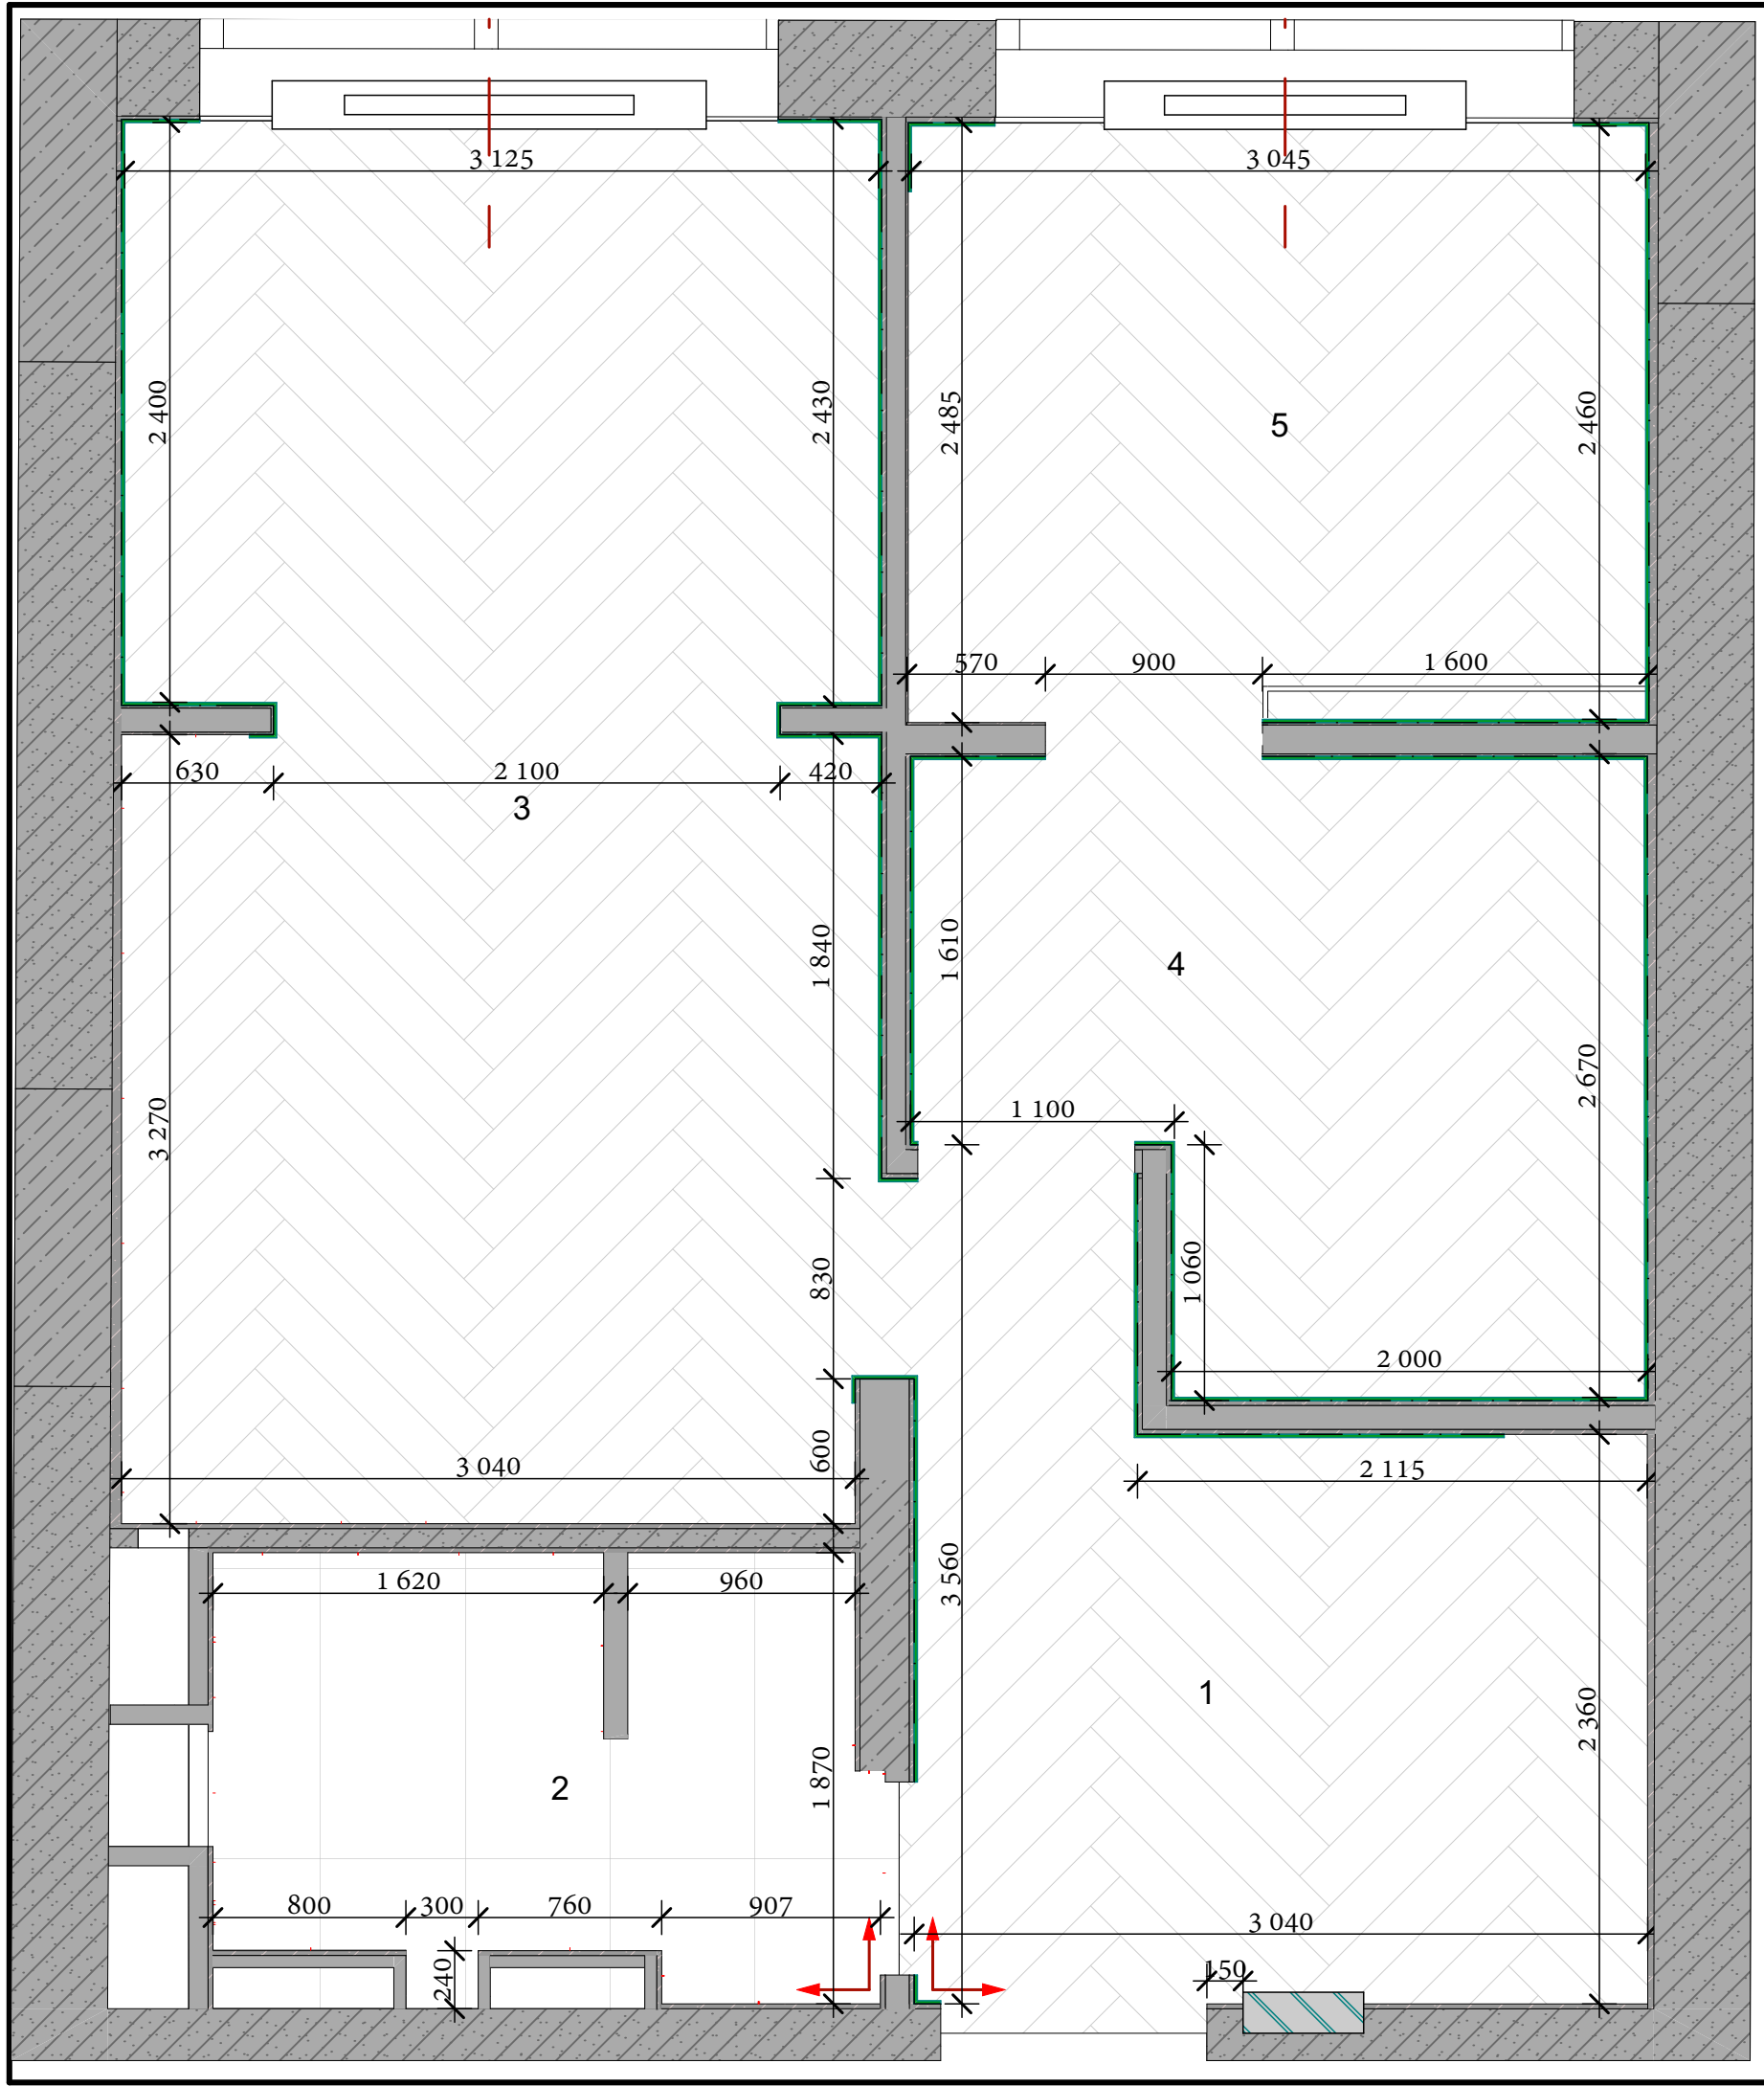

ЭКСПЛИКАЦИЯ ПОМЕЩЕНИЙ

№	Название	Площадь
1	Прихожая	7,28
2	Санузел	5,16
3	Кухня-Гостиная	18,11
4	Детская	7,22
5	Спальня	7,70
		45,47 м ²

РАССТАНОВКА МЕБЕЛИ с размерами

ЛИСТ № 11

1:30

ЖК "I LOVE"

Перейма Мари
Брюсова Ольга