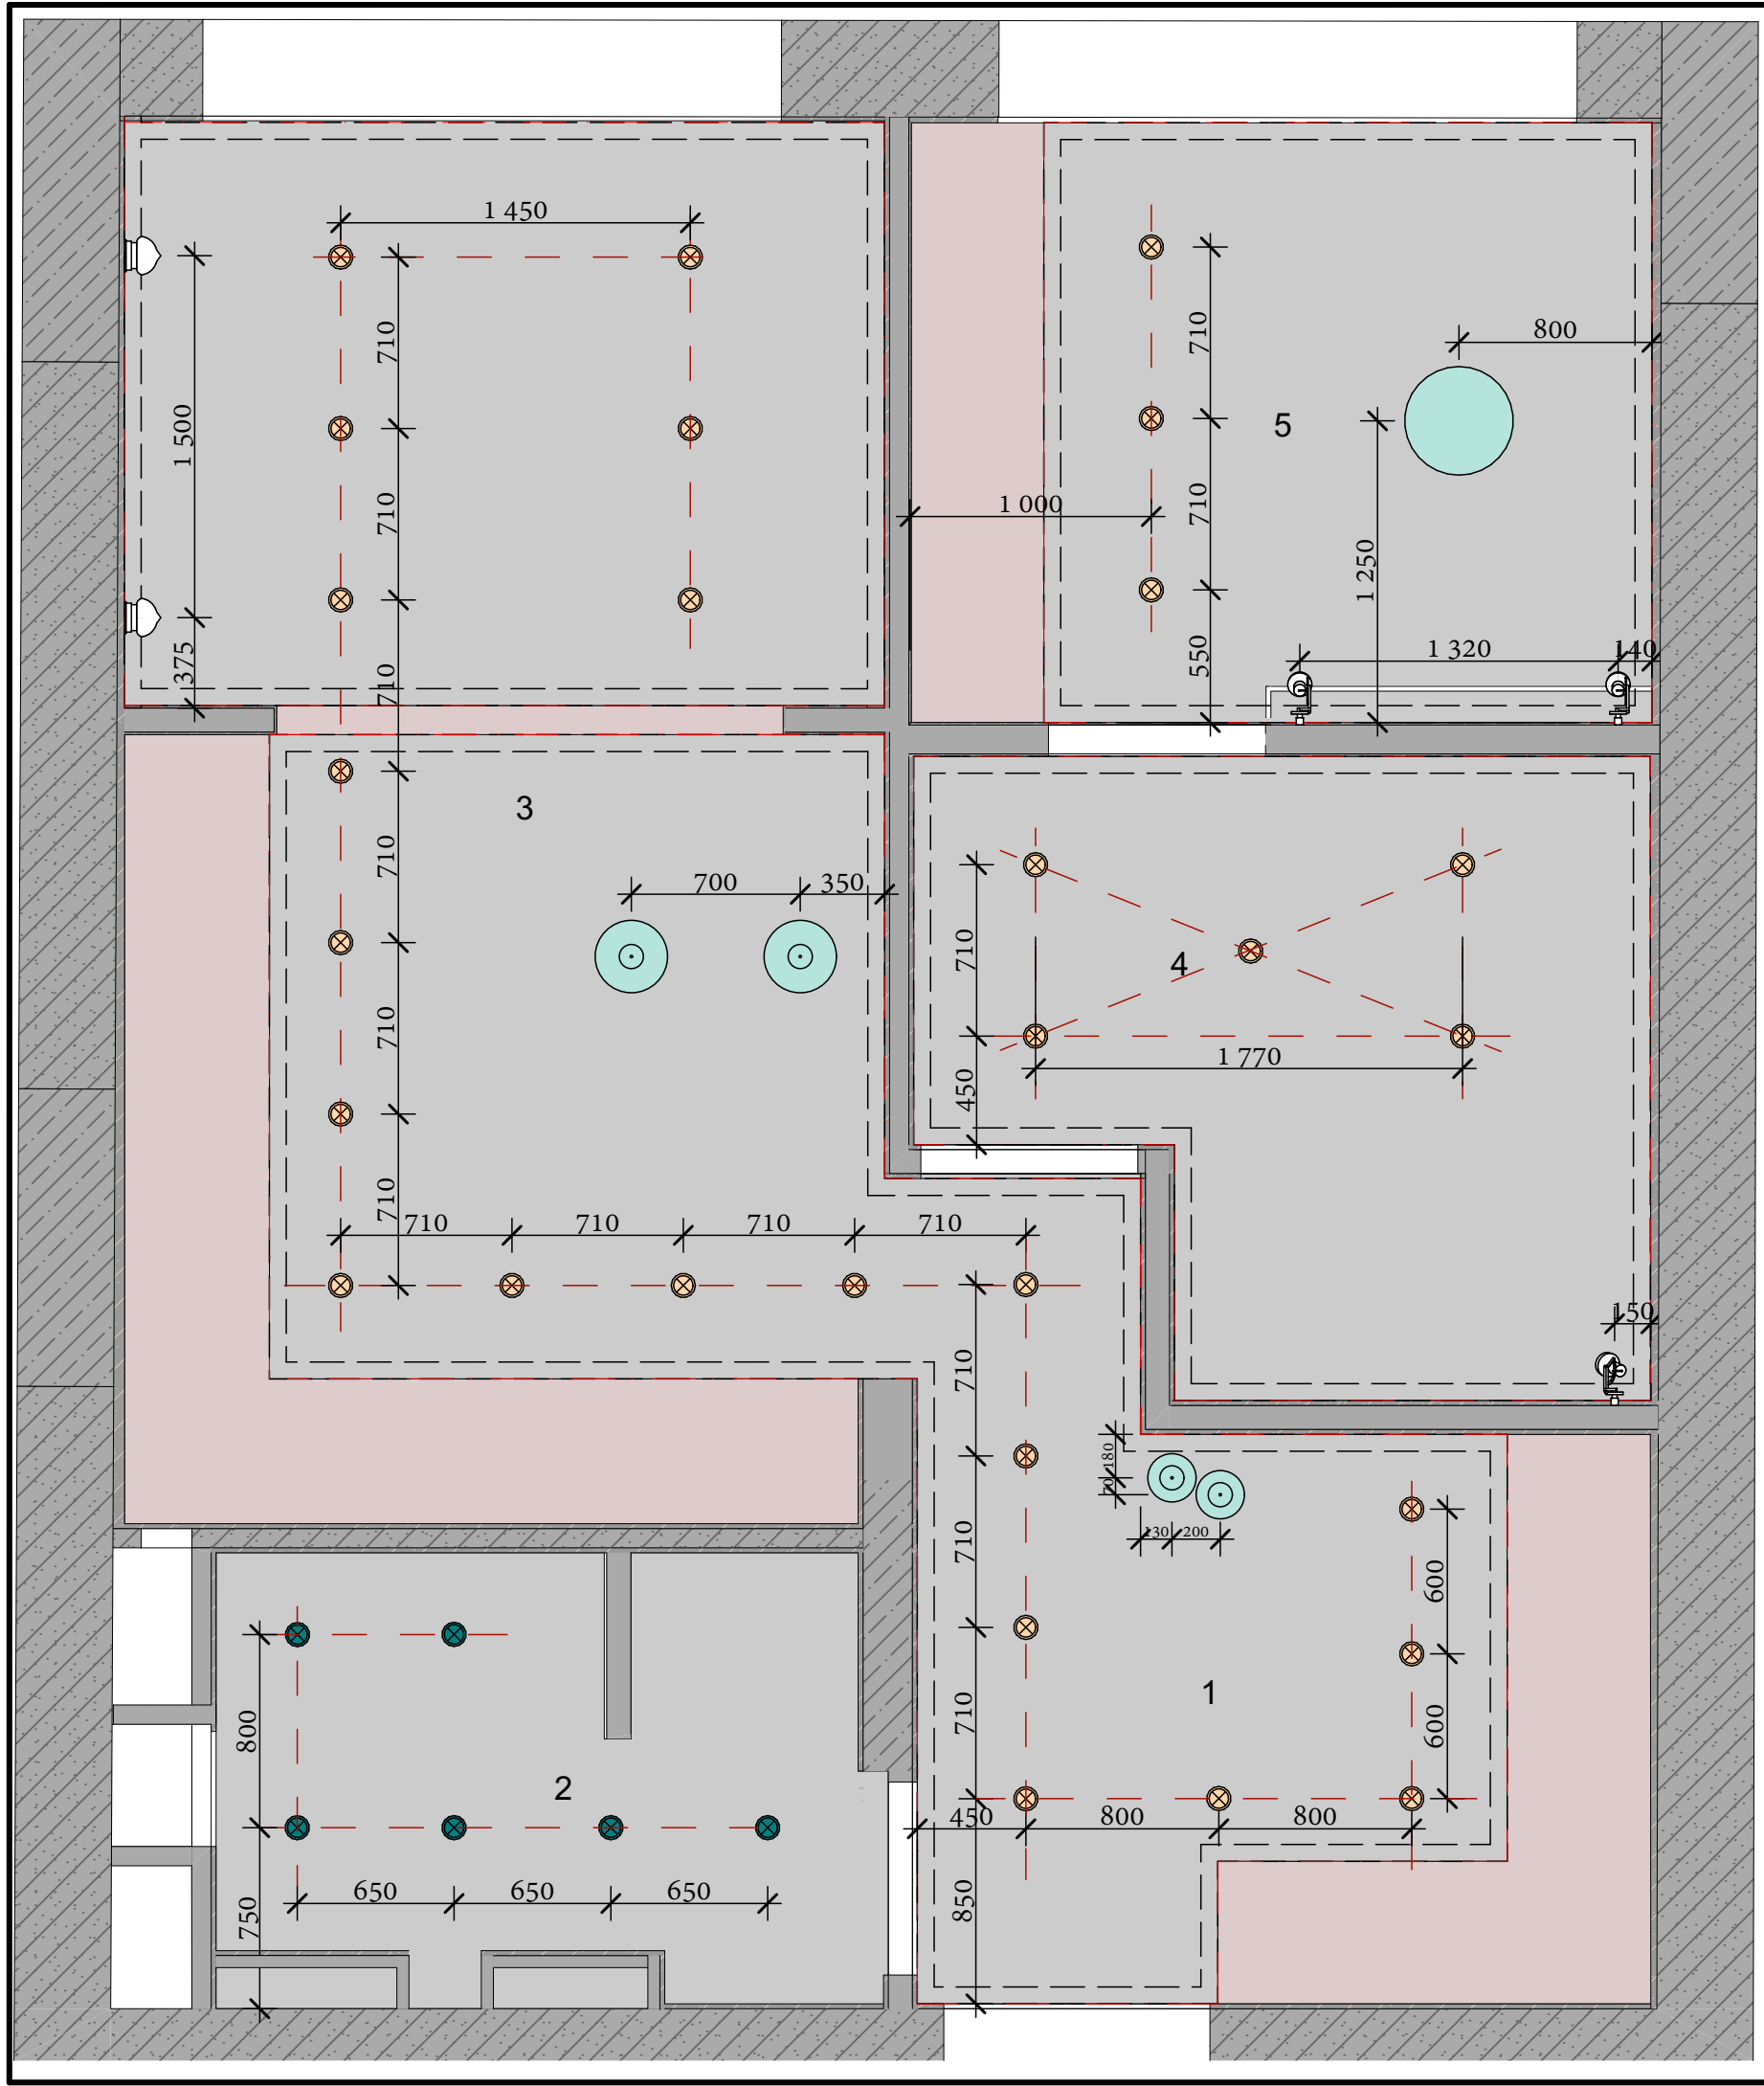

П-3

СПЕЦИФИКАЦИЯ
ОСВЕТИТЕЛЬНОГО
ОБОРУДОВАНИЯ

ЛИСТ № 16

1:30

ЖК "I LOVE"

Перейма Мари
Брюсова Ольга

УСЛОВНЫЕ ОБОЗНАЧЕНИЯ

-  - подвесные потолочные светильники
-  - встраиваемые потолочные светильники
-  - встраиваемые потолочные светильники для влажных помещений
-  - бра
-  - бра