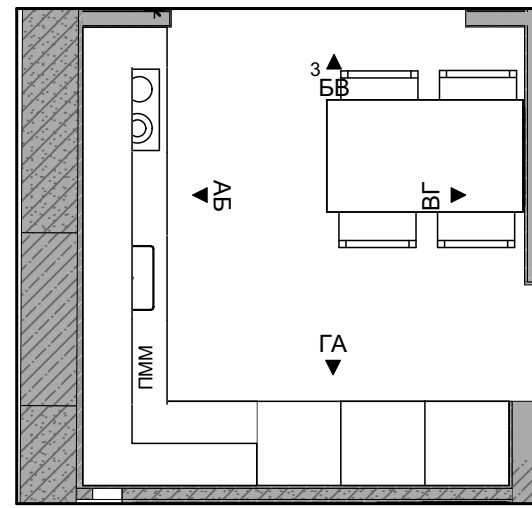

ПРИМЕЧАНИЕ:

- все размеры указаны в миллиметрах и являются чистовыми;
- перед началом работ все размеры и отметки проверить по месту;
- несоответствие размеров и отметок согласовать с автором проекта; заказ кухни, столешницы и корпусной мебели после замера и проекта от поставщика . производителя;
- конфигурацию короба над кухней уточнить после проекта кухни от поставщика.

КУХНЯ

ЖК "I LOVE"

ЛИСТ № 25

Перейма Мари
Брюсова Ольга