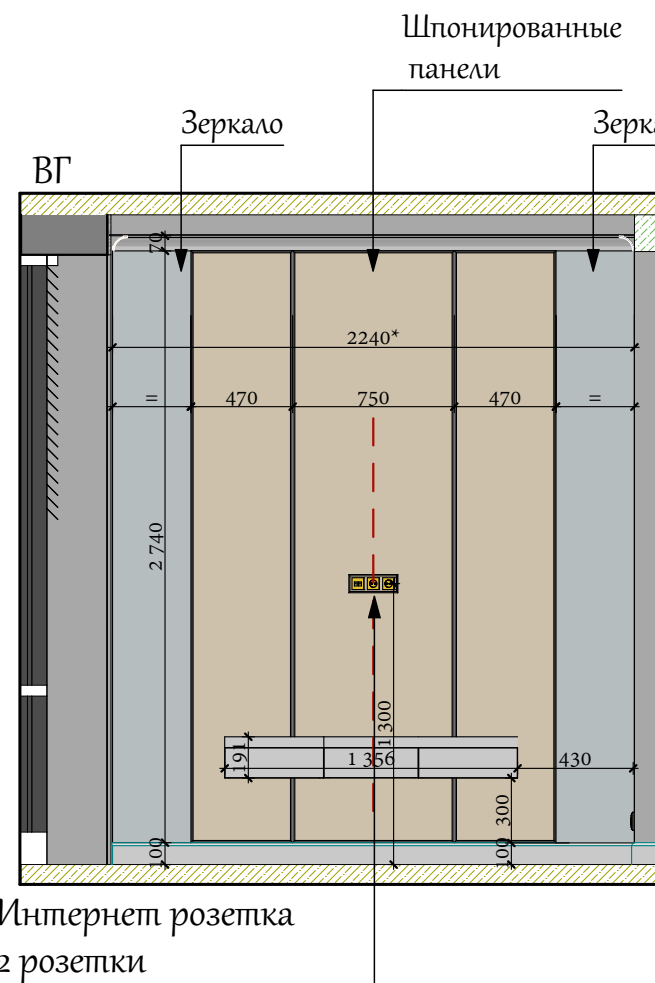

ПРИМЕЧАНИЕ:

- все размеры указаны в миллиметрах и являются чистовыми;
- перед началом работ все разметки проверить по месту;
- заказ столешницы и корпусной мебели осуществляется после замеров и проекта от поставщика / производителя;
- размеры МДФ панелей и зеркал уточнить после замеров и проекта от поставщика / производителя;
- - размер для справок.