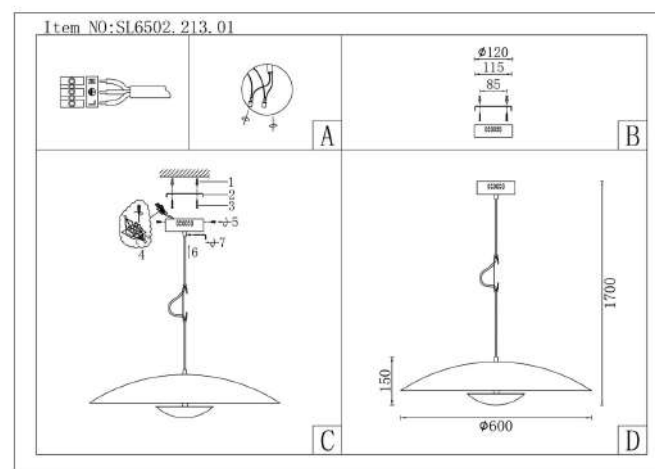

C-1

C-2

Б-1

Б-2

Б-3

П-1

П-2

П-3

СПЕЦИФИКАЦИЯ
ОСВЕТИТЕЛЬНОГО
ОБОРУДОВАНИЯ

ЛИСТ № 16

1:30

ЖК "I LOVE"

Перейма Мари
Брюсова Ольга