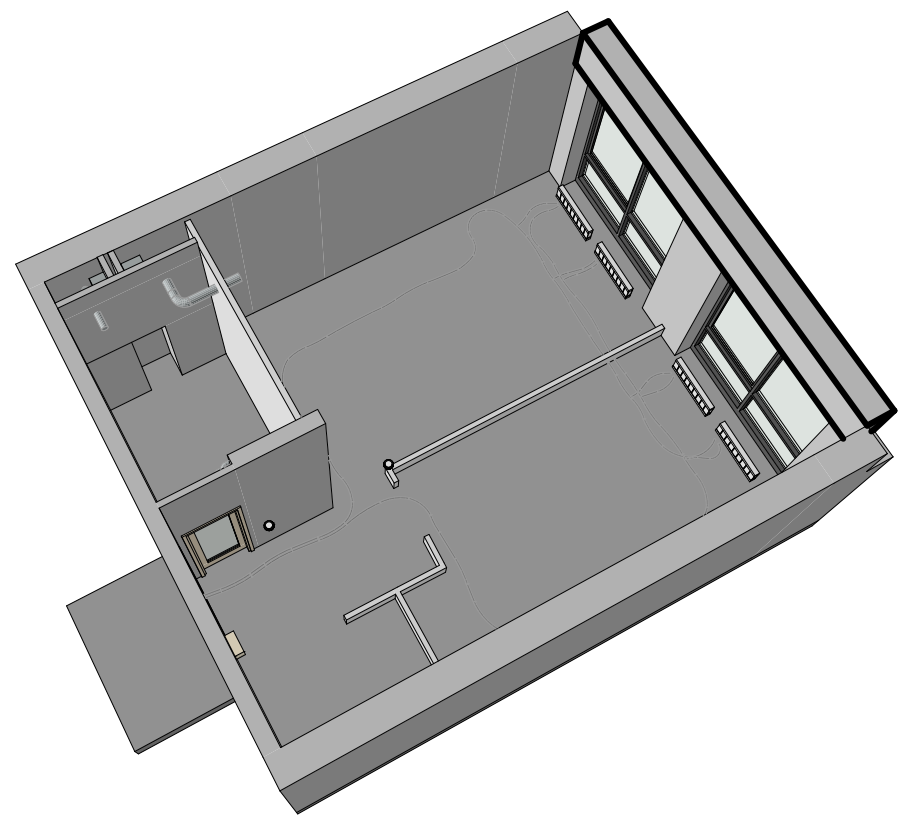

КОЛОРИСТИЧЕСКАЯ КАРТА СУ

ЖК "I LOVE"

ЛИСТ № 5

Перейма Мари
Брюсова Ольга

УСЛОВНЫЕ ОБОЗНАЧЕНИЯ

- канализационный стояк
- стояк ХВ
- стояк ГВ
- $\begin{matrix} +3,106 \\ -0,092 \end{matrix}$ -отметка уровня перекрытия
-отметка уровня пола

ПРИМЕЧАНИЯ

1. За относительную отметку 0,000 принимается уровень чистого пола.
2. Трассировка выложена из газобетонных блоков, высотой в один блок.

ЭКСПЛИКАЦИЯ ПОМЕЩЕНИЙ

№	Наименование	Площадь
1	Помещение	8,44
2	Помещение	6,06
3	Помещение	15,79
4	Помещение	18,74
		49,03 м ²