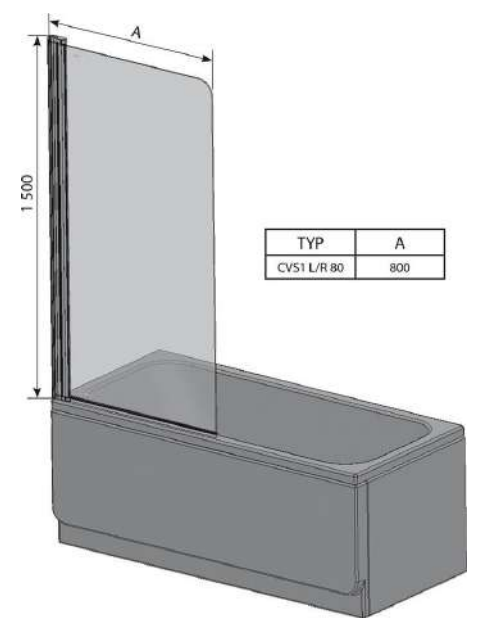

Ограждение для ванной