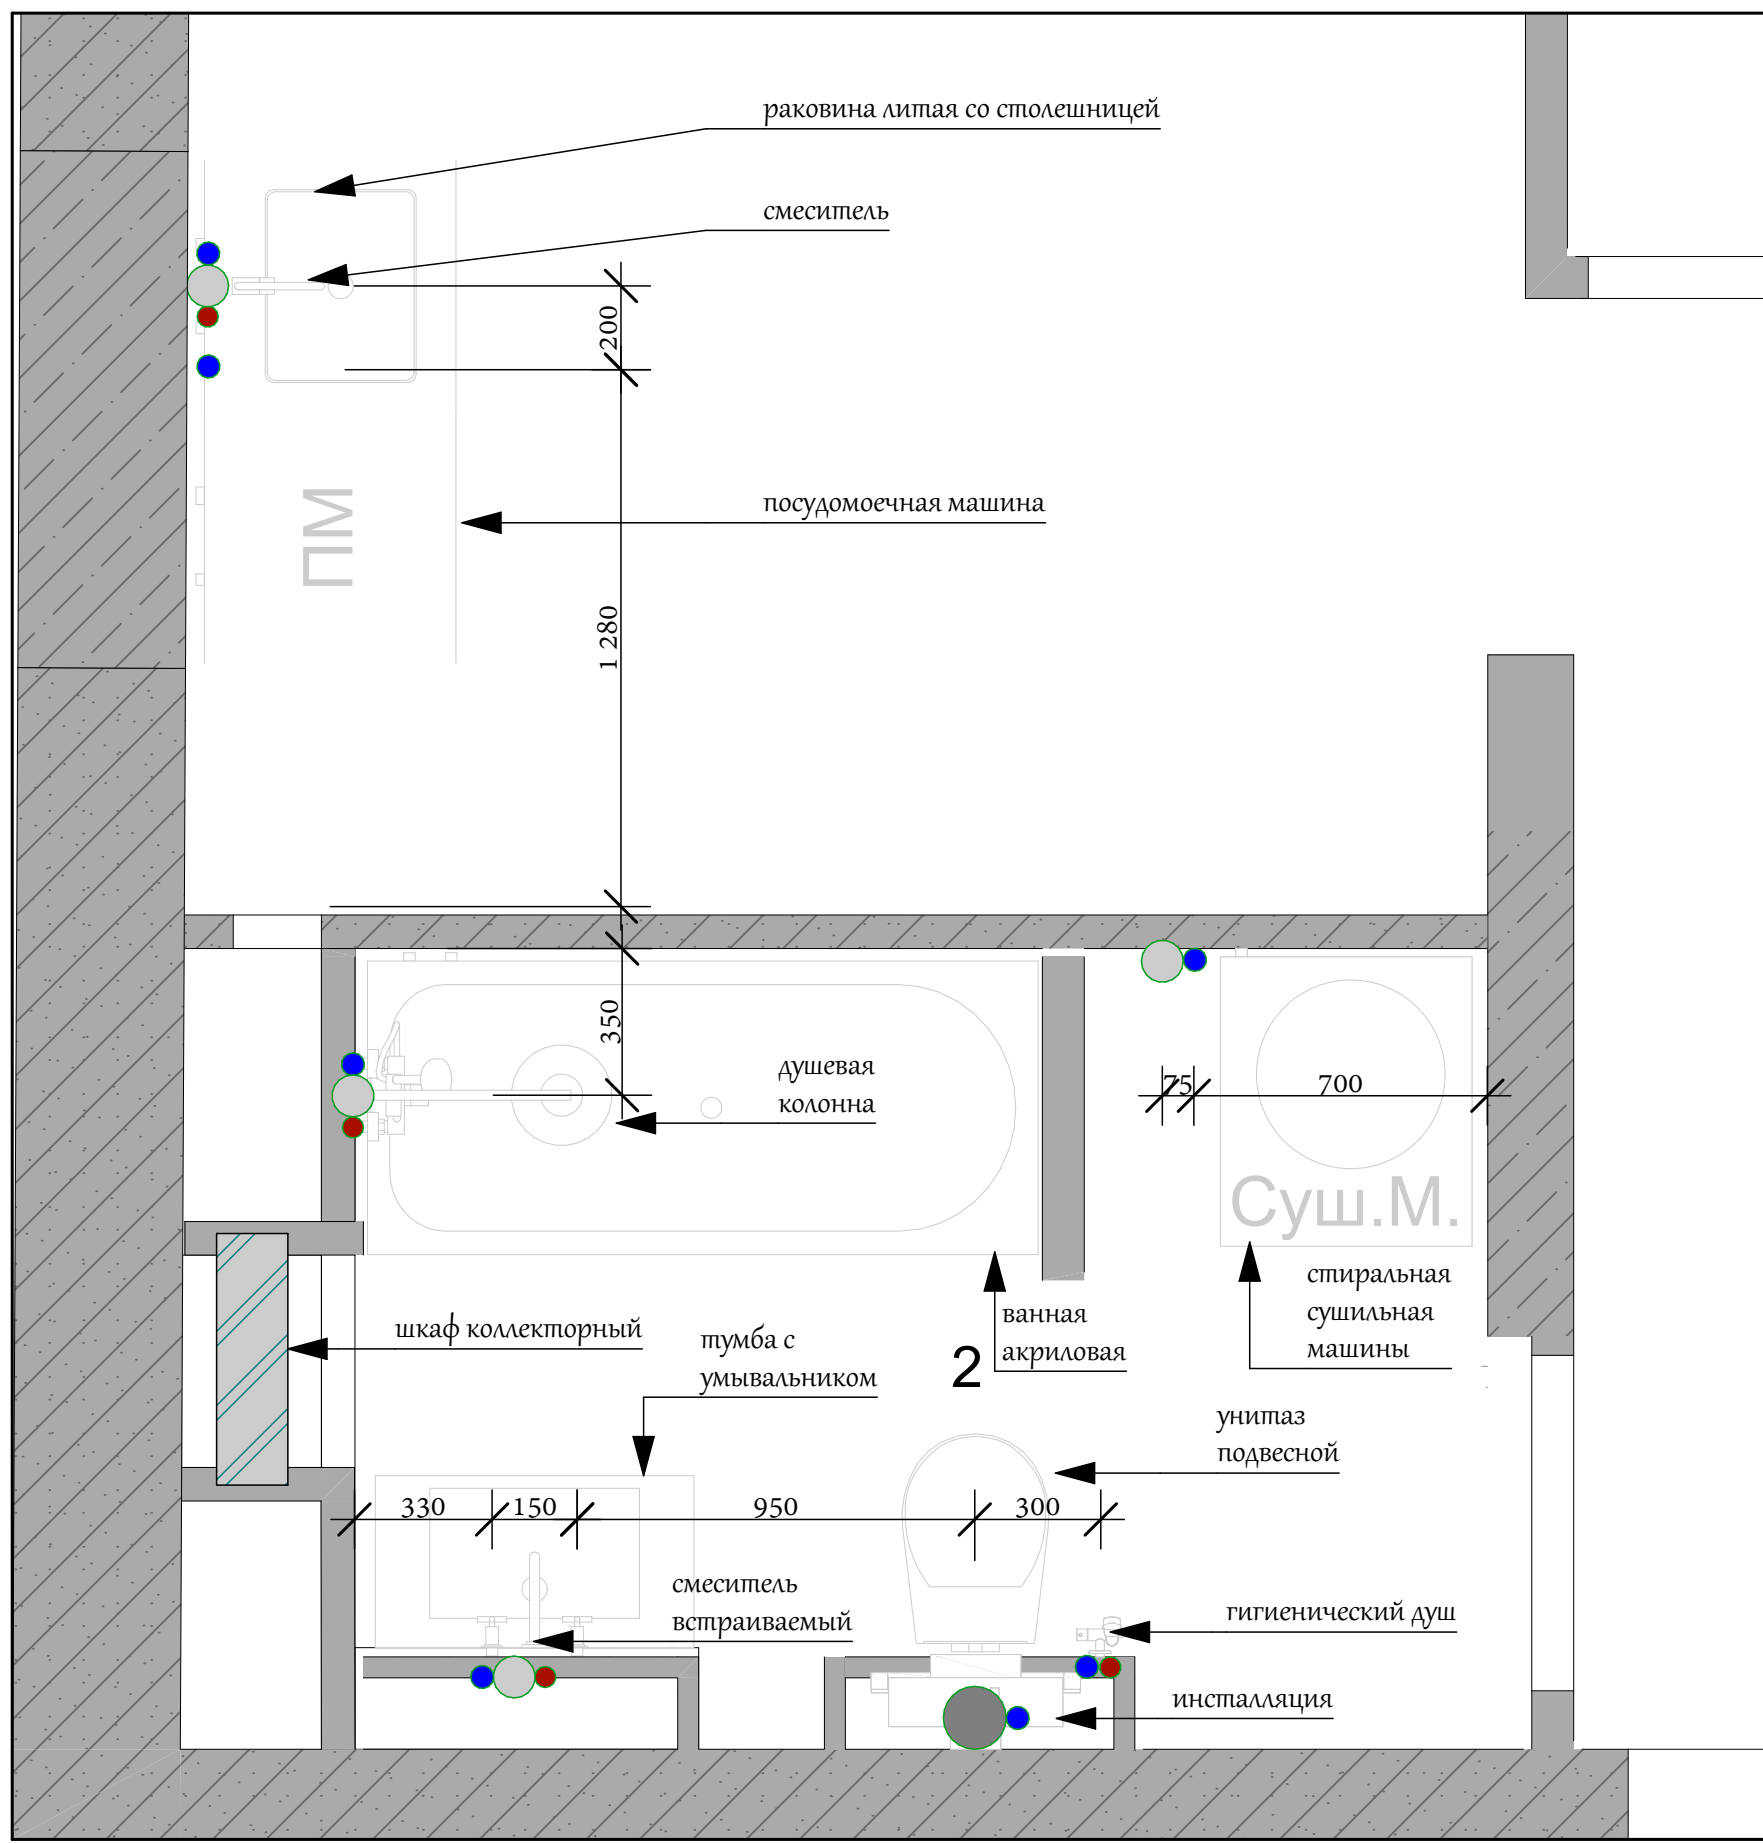

УСЛОВНЫЕ ОБОЗНАЧЕНИЯ

- - канализационный вывод диаметр 100мм
- - канализационный вывод диаметр 50мм
- - вывод ХВС
- - вывод ГВС
- ☒ - инсталляция
- ☒ - гигиенический душ

ПРИМЕЧАНИЯ

1. За относительную отметку 0.000 принимается уровень чистого пола.
2. Все размеры и привязки являются проектными, требуются переделки после монтажа перегородок.
3. Точный привязки сантехоборудования смотри Развертки.
5. Схемы монтажа сантехнического оборудования смотри в технической документации сантехоборудования от производителя.

ЭКСПЛИКАЦИЯ ПОМЕЩЕНИЙ

№	Название	Площадь
1	Прихожая	7,28
2	Санузел	5,16
3	Кухня-Гостиная	18,11
4	Детская	7,22
5	Спальня	7,70
		45,47 м²