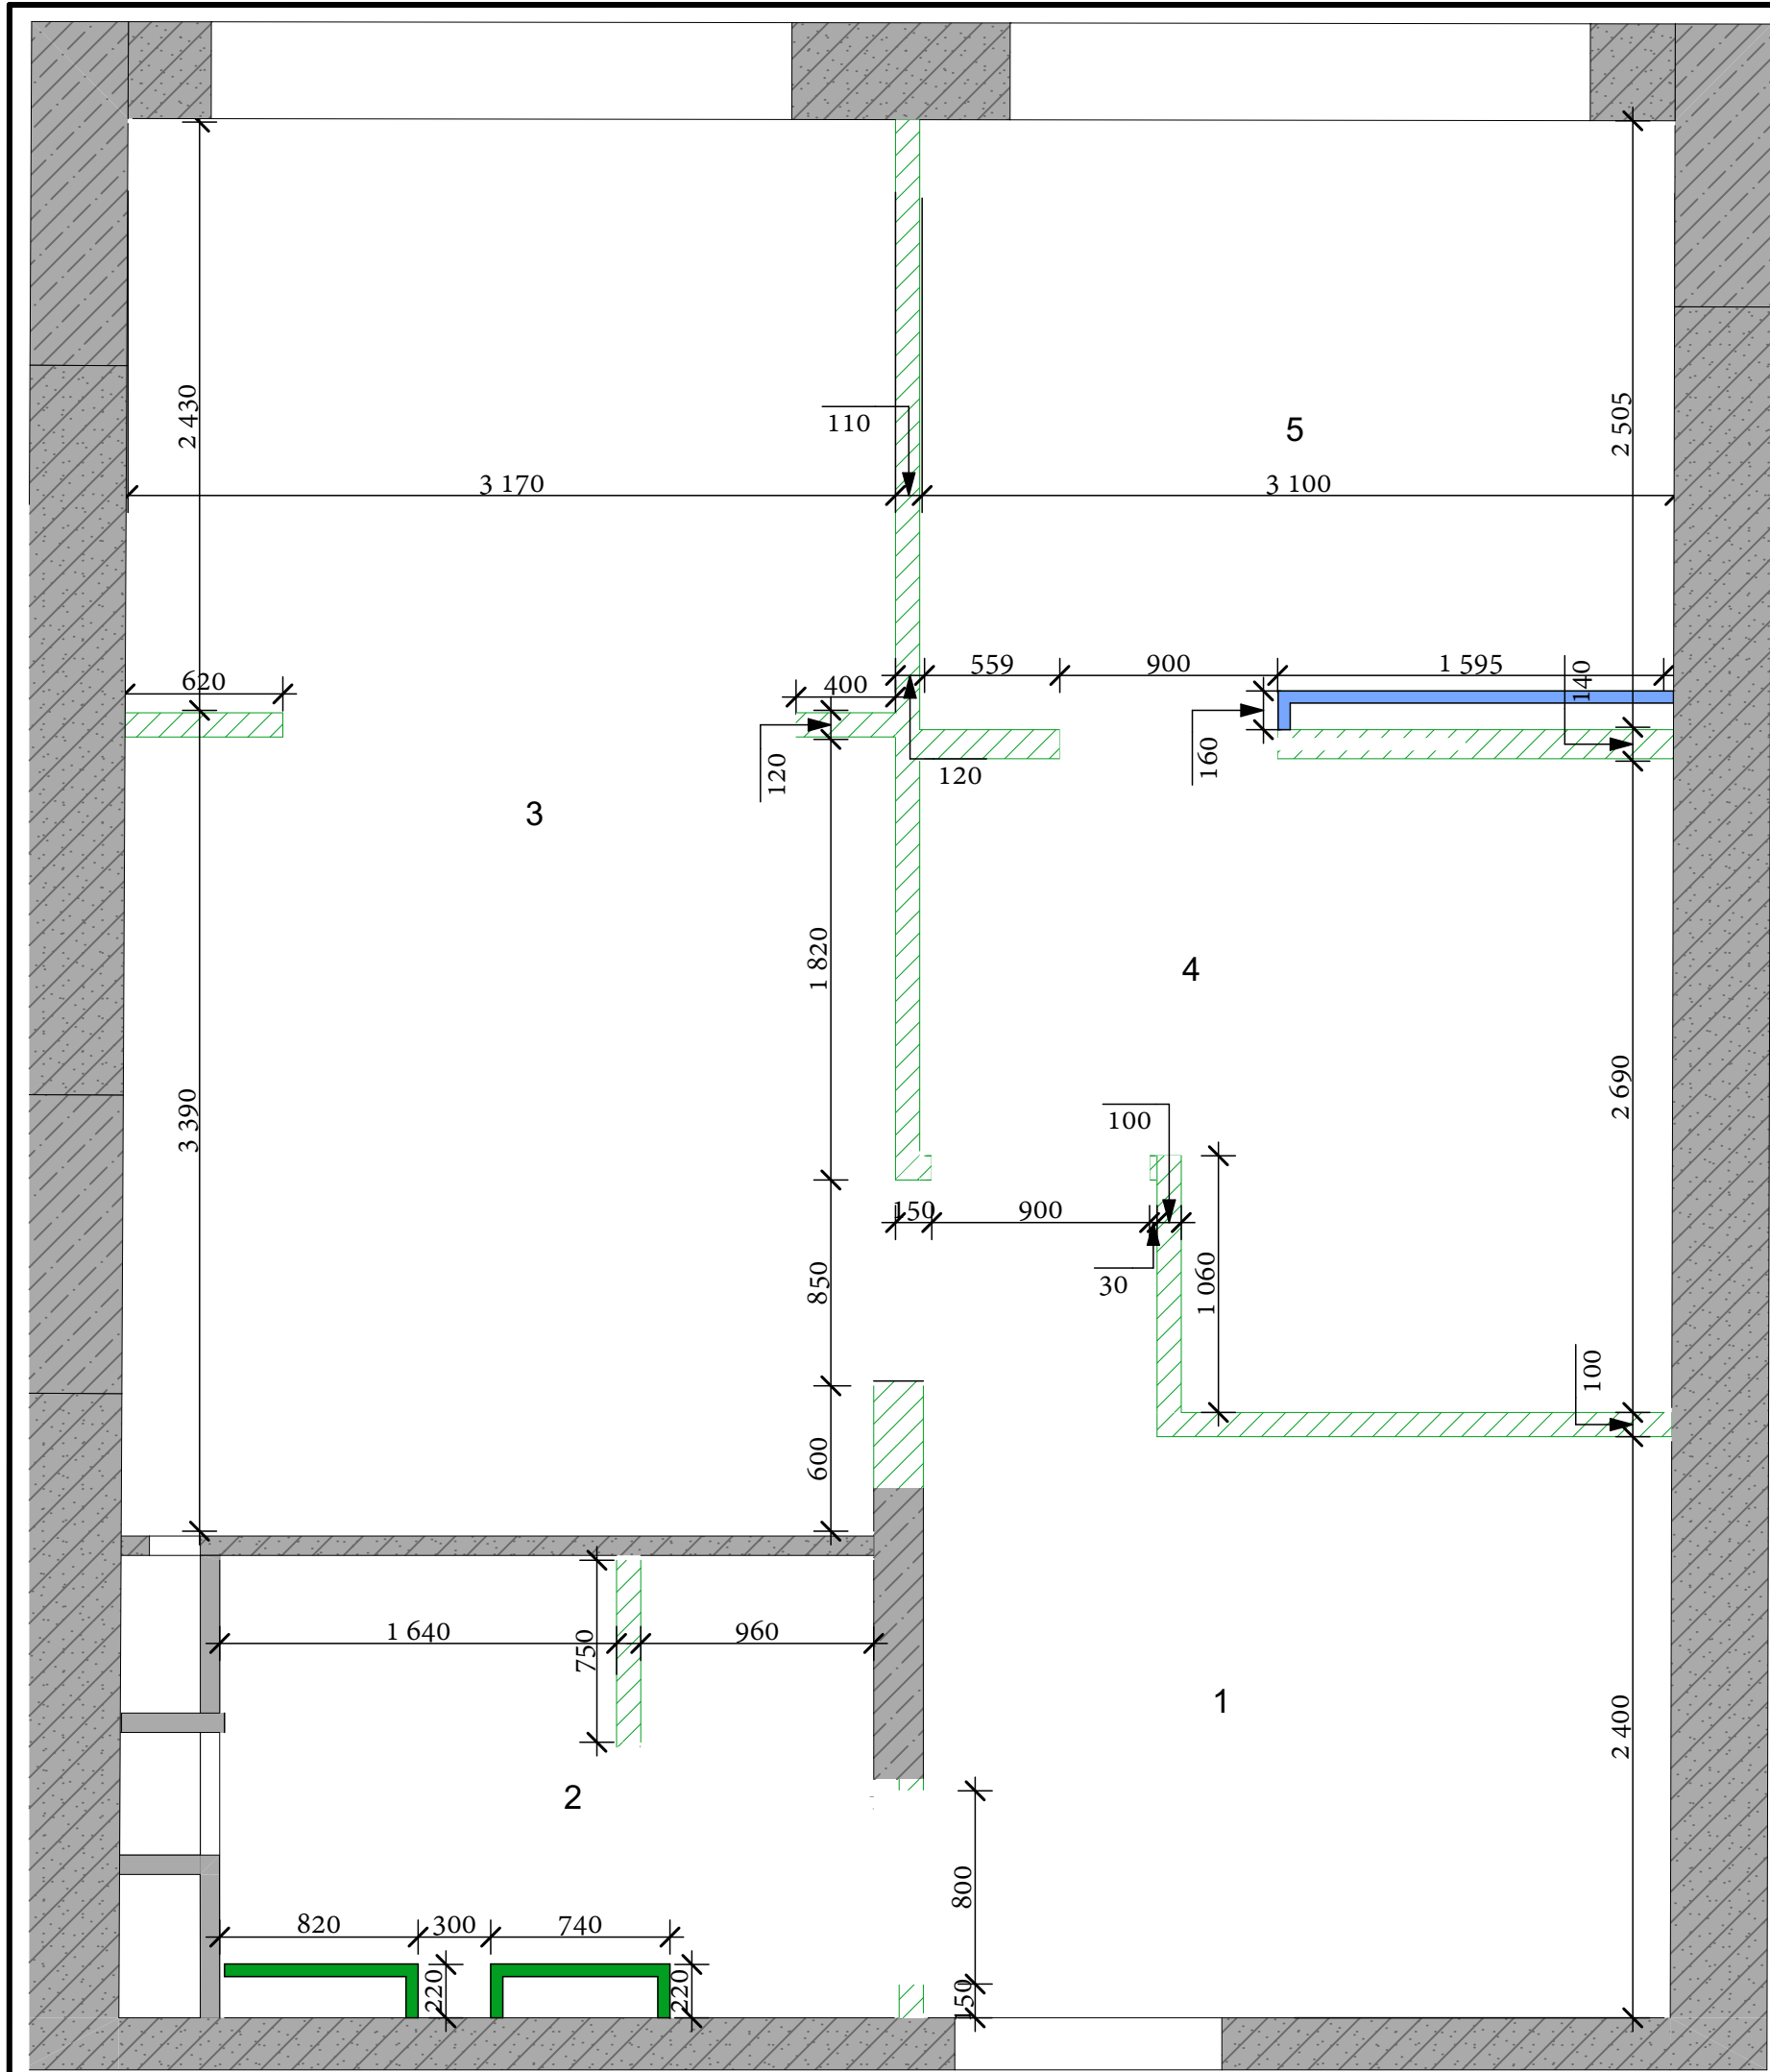

УСЛОВНЫЕ ОБОЗНАЧЕНИЯ

- возводимые перегородки из ГКЛ по системе Кнауф
- конструкция из ГКЛ по системе Кнауф h=1200мм
- конструкция из ГКЛ по системе Кнауф h=900мм

ПРИМЕЧАНИЯ

1. За относительную отметку 0.000 принимается уровень чистого пола.
2. Все размеры и привязки являются проектными, требуются переобмеры после монтажа перегородок и оштукатуривания стен.
3. Перегородки возводятся из ГКЛ по системе Кнауф.

ЭКСПЛИКАЦИЯ ПОМЕЩЕНИЙ

№	Название	Площадь
1	Прихожая	7,28
2	Санузел	5,16
3	Кухня-Гостиная	18,11
4	Детская	7,22
5	Спальня	7,70
		45,47 м²

ПЛАН МОНТАЖА