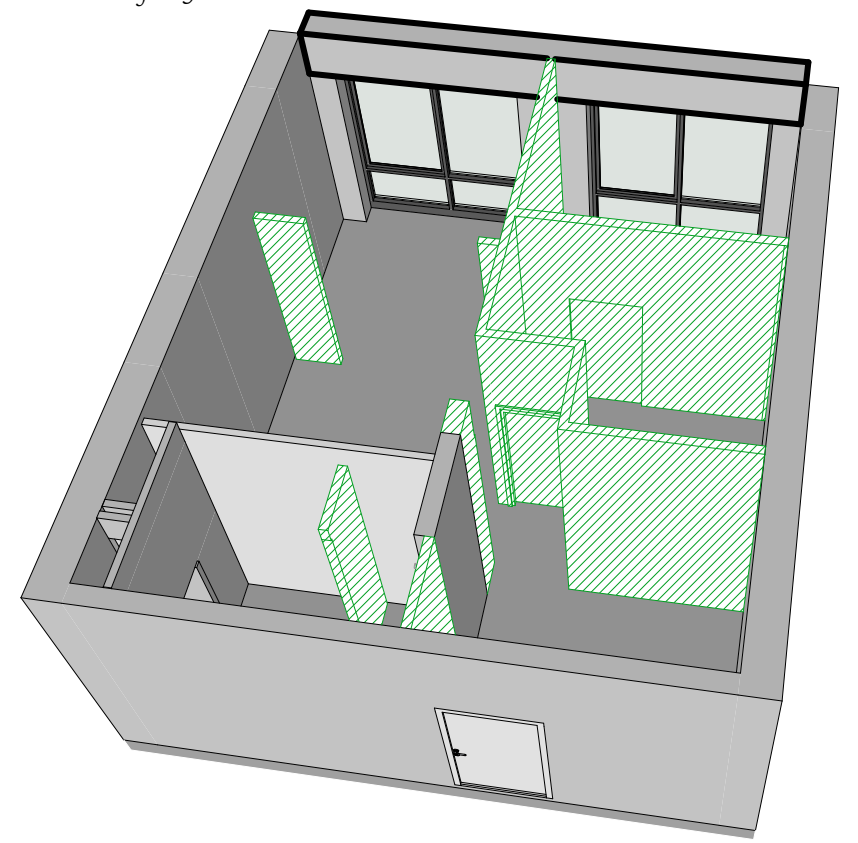

ЭКСПЛИКАЦИЯ ПОМЕЩЕНИЙ

№	Наименование	Площадь
1	Помещение	8,44
2	Помещение	6,06
3	Помещение	15,79
4	Помещение	18,74
		49,03 м ²

ПЛАН ДЕМОНТАЖА

ЛИСТ № 7 1:30

ЖК "I LOVE"
Перейма Мари
Брюсова Ольга

УСЛОВНЫЕ ОБОЗНАЧЕНИЯ

-  - возводимые перегородки из ГКЛ по системе Кнауф
-  - конструкция из ГКЛ по системе Кнауф h=1200мм
-  - конструкция из ГКЛ по системе Кнауф h=900мм

ПРИМЕЧАНИЯ

1. За относительную отметку 0.000 принимается уровень чистого пола.
2. Все размеры и привязки являются проектными, требуются переобмеры после монтажа перегородок и оштукатуривания стен.
3. Перегородки возводятся из ГКЛ по системе Кнауф.