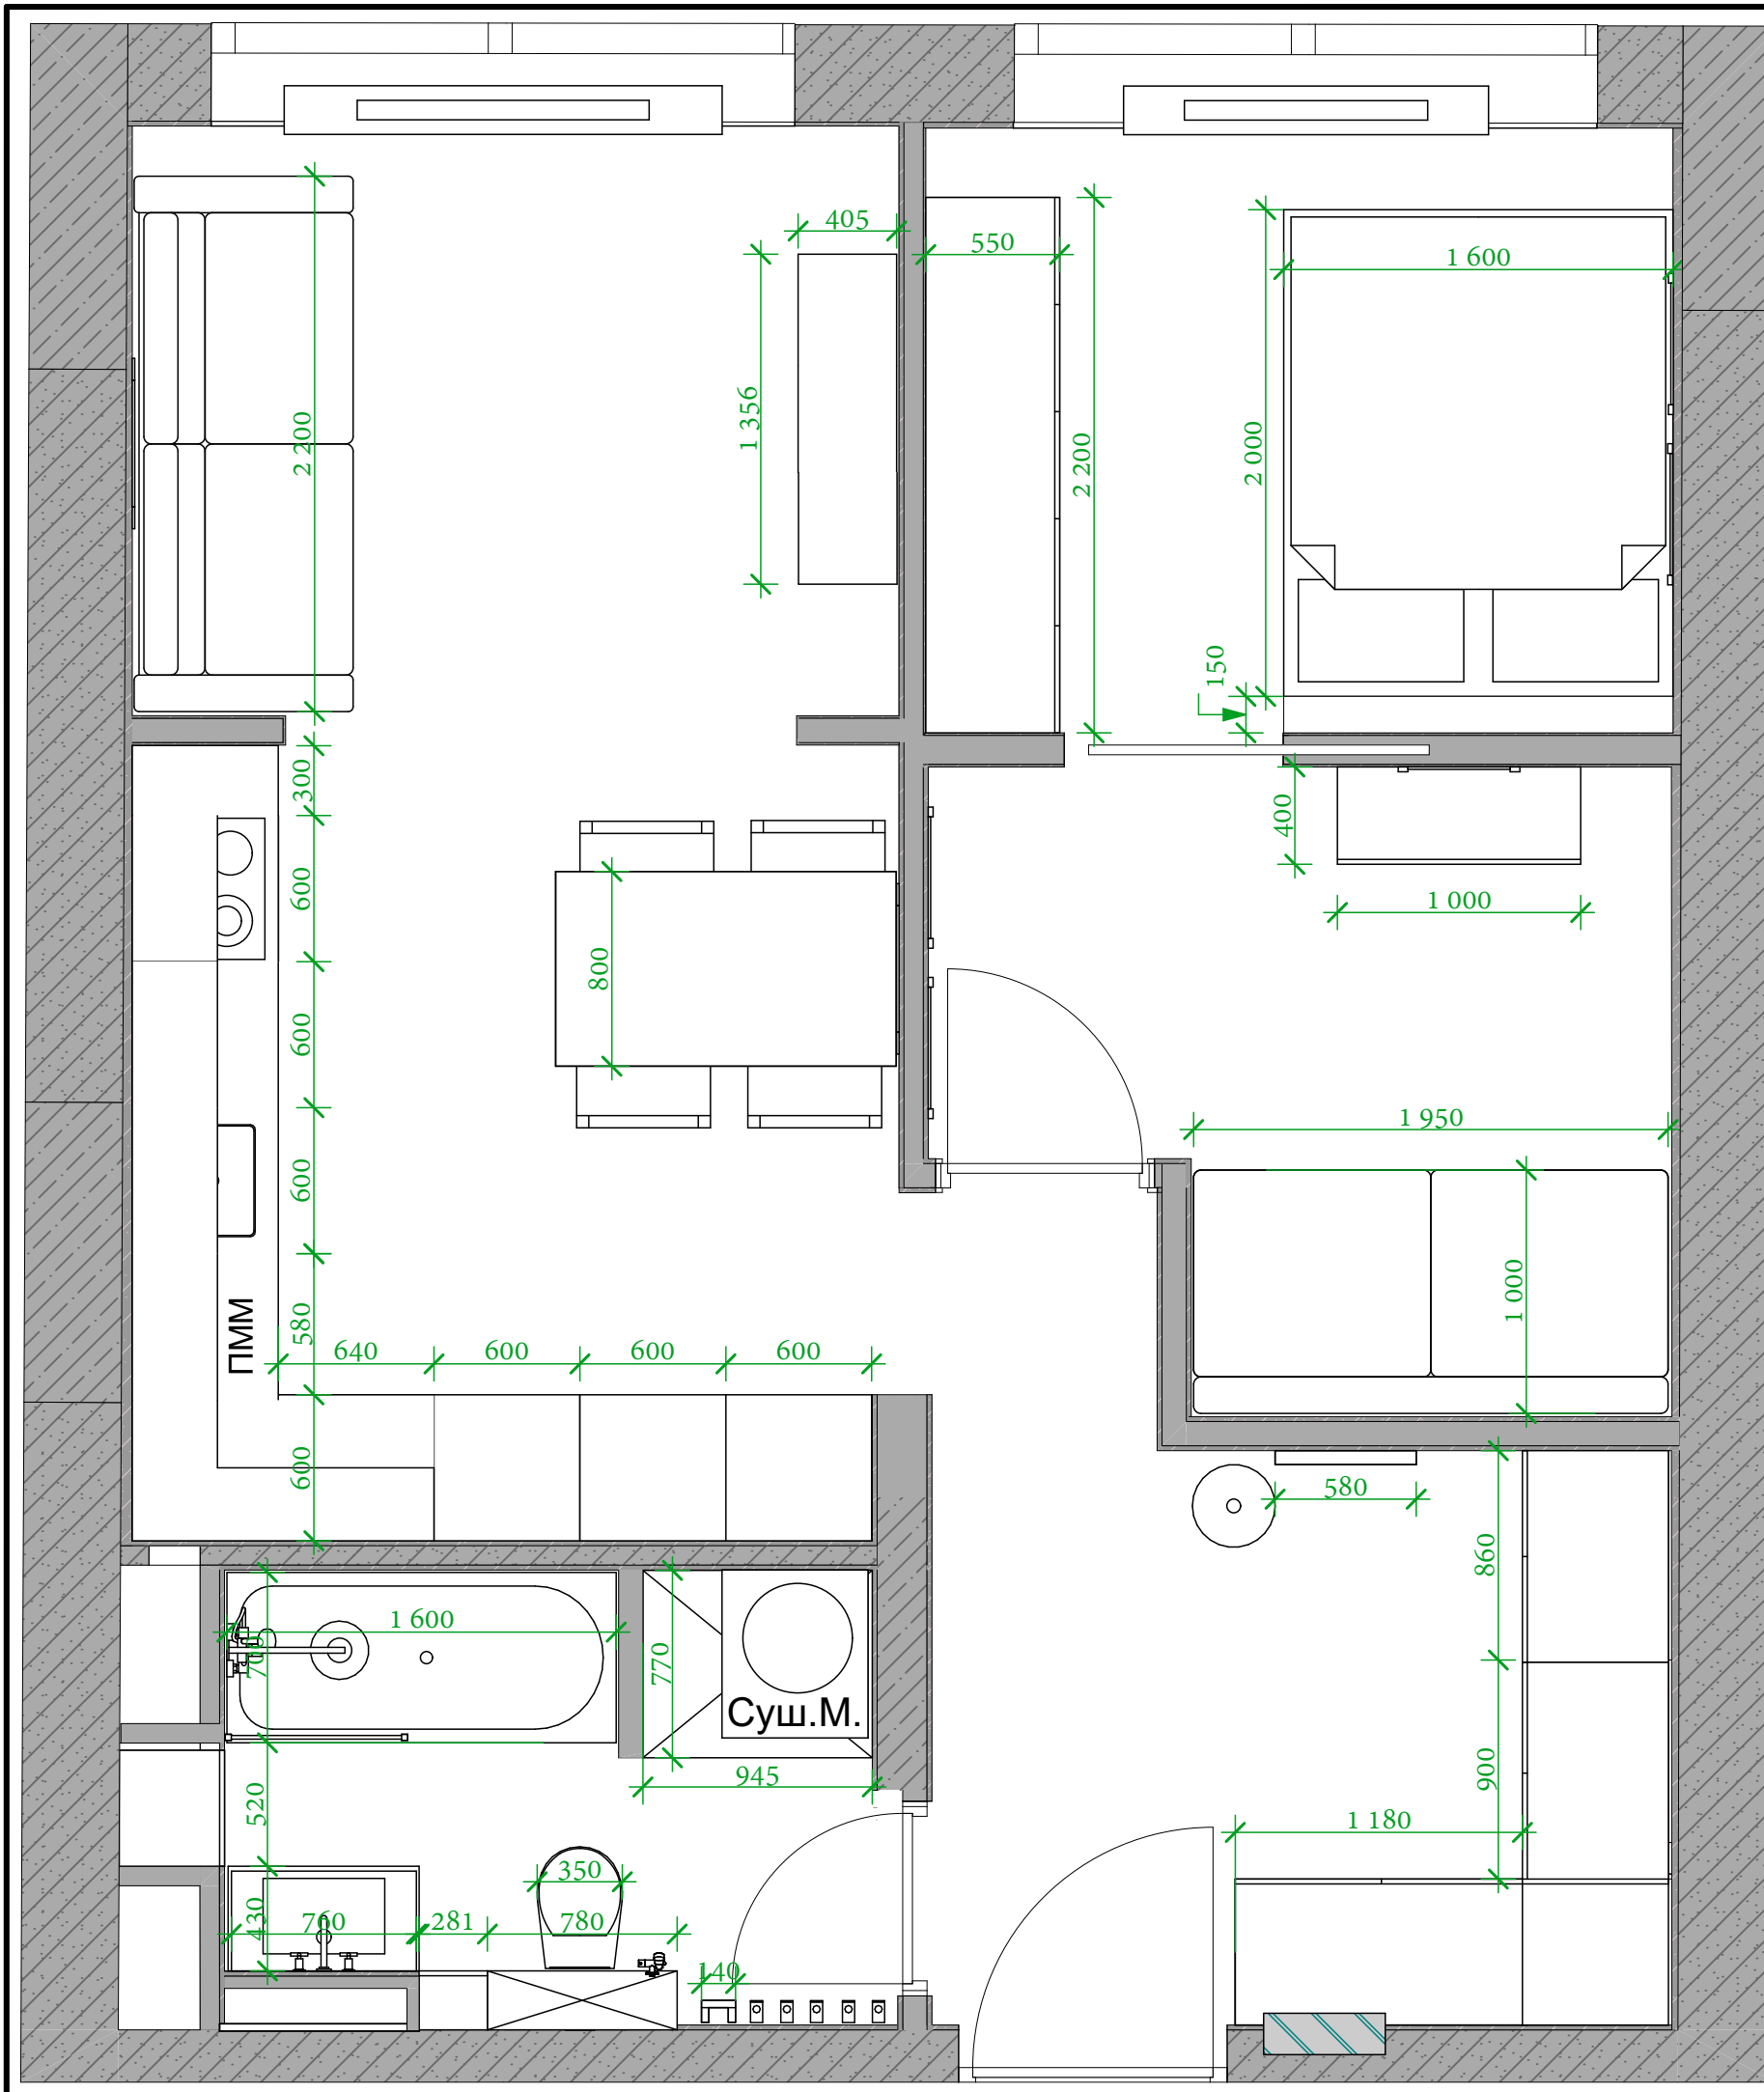

ЭКСПЛИКАЦИЯ ПОМЕЩЕНИЙ

№	Название	Площадь
1	Прихожая	7,28
2	Санузел	5,16
3	Кухня-Гостиная	18,11
4	Детская	7,22
5	Спальня	7,70
		45,47 м ²

РАССТАНОВКА МЕБЕЛИ

ЛИСТ № 10

1:30

ЖК "I LOVE"

Перейма Мари
Брюсова Ольга