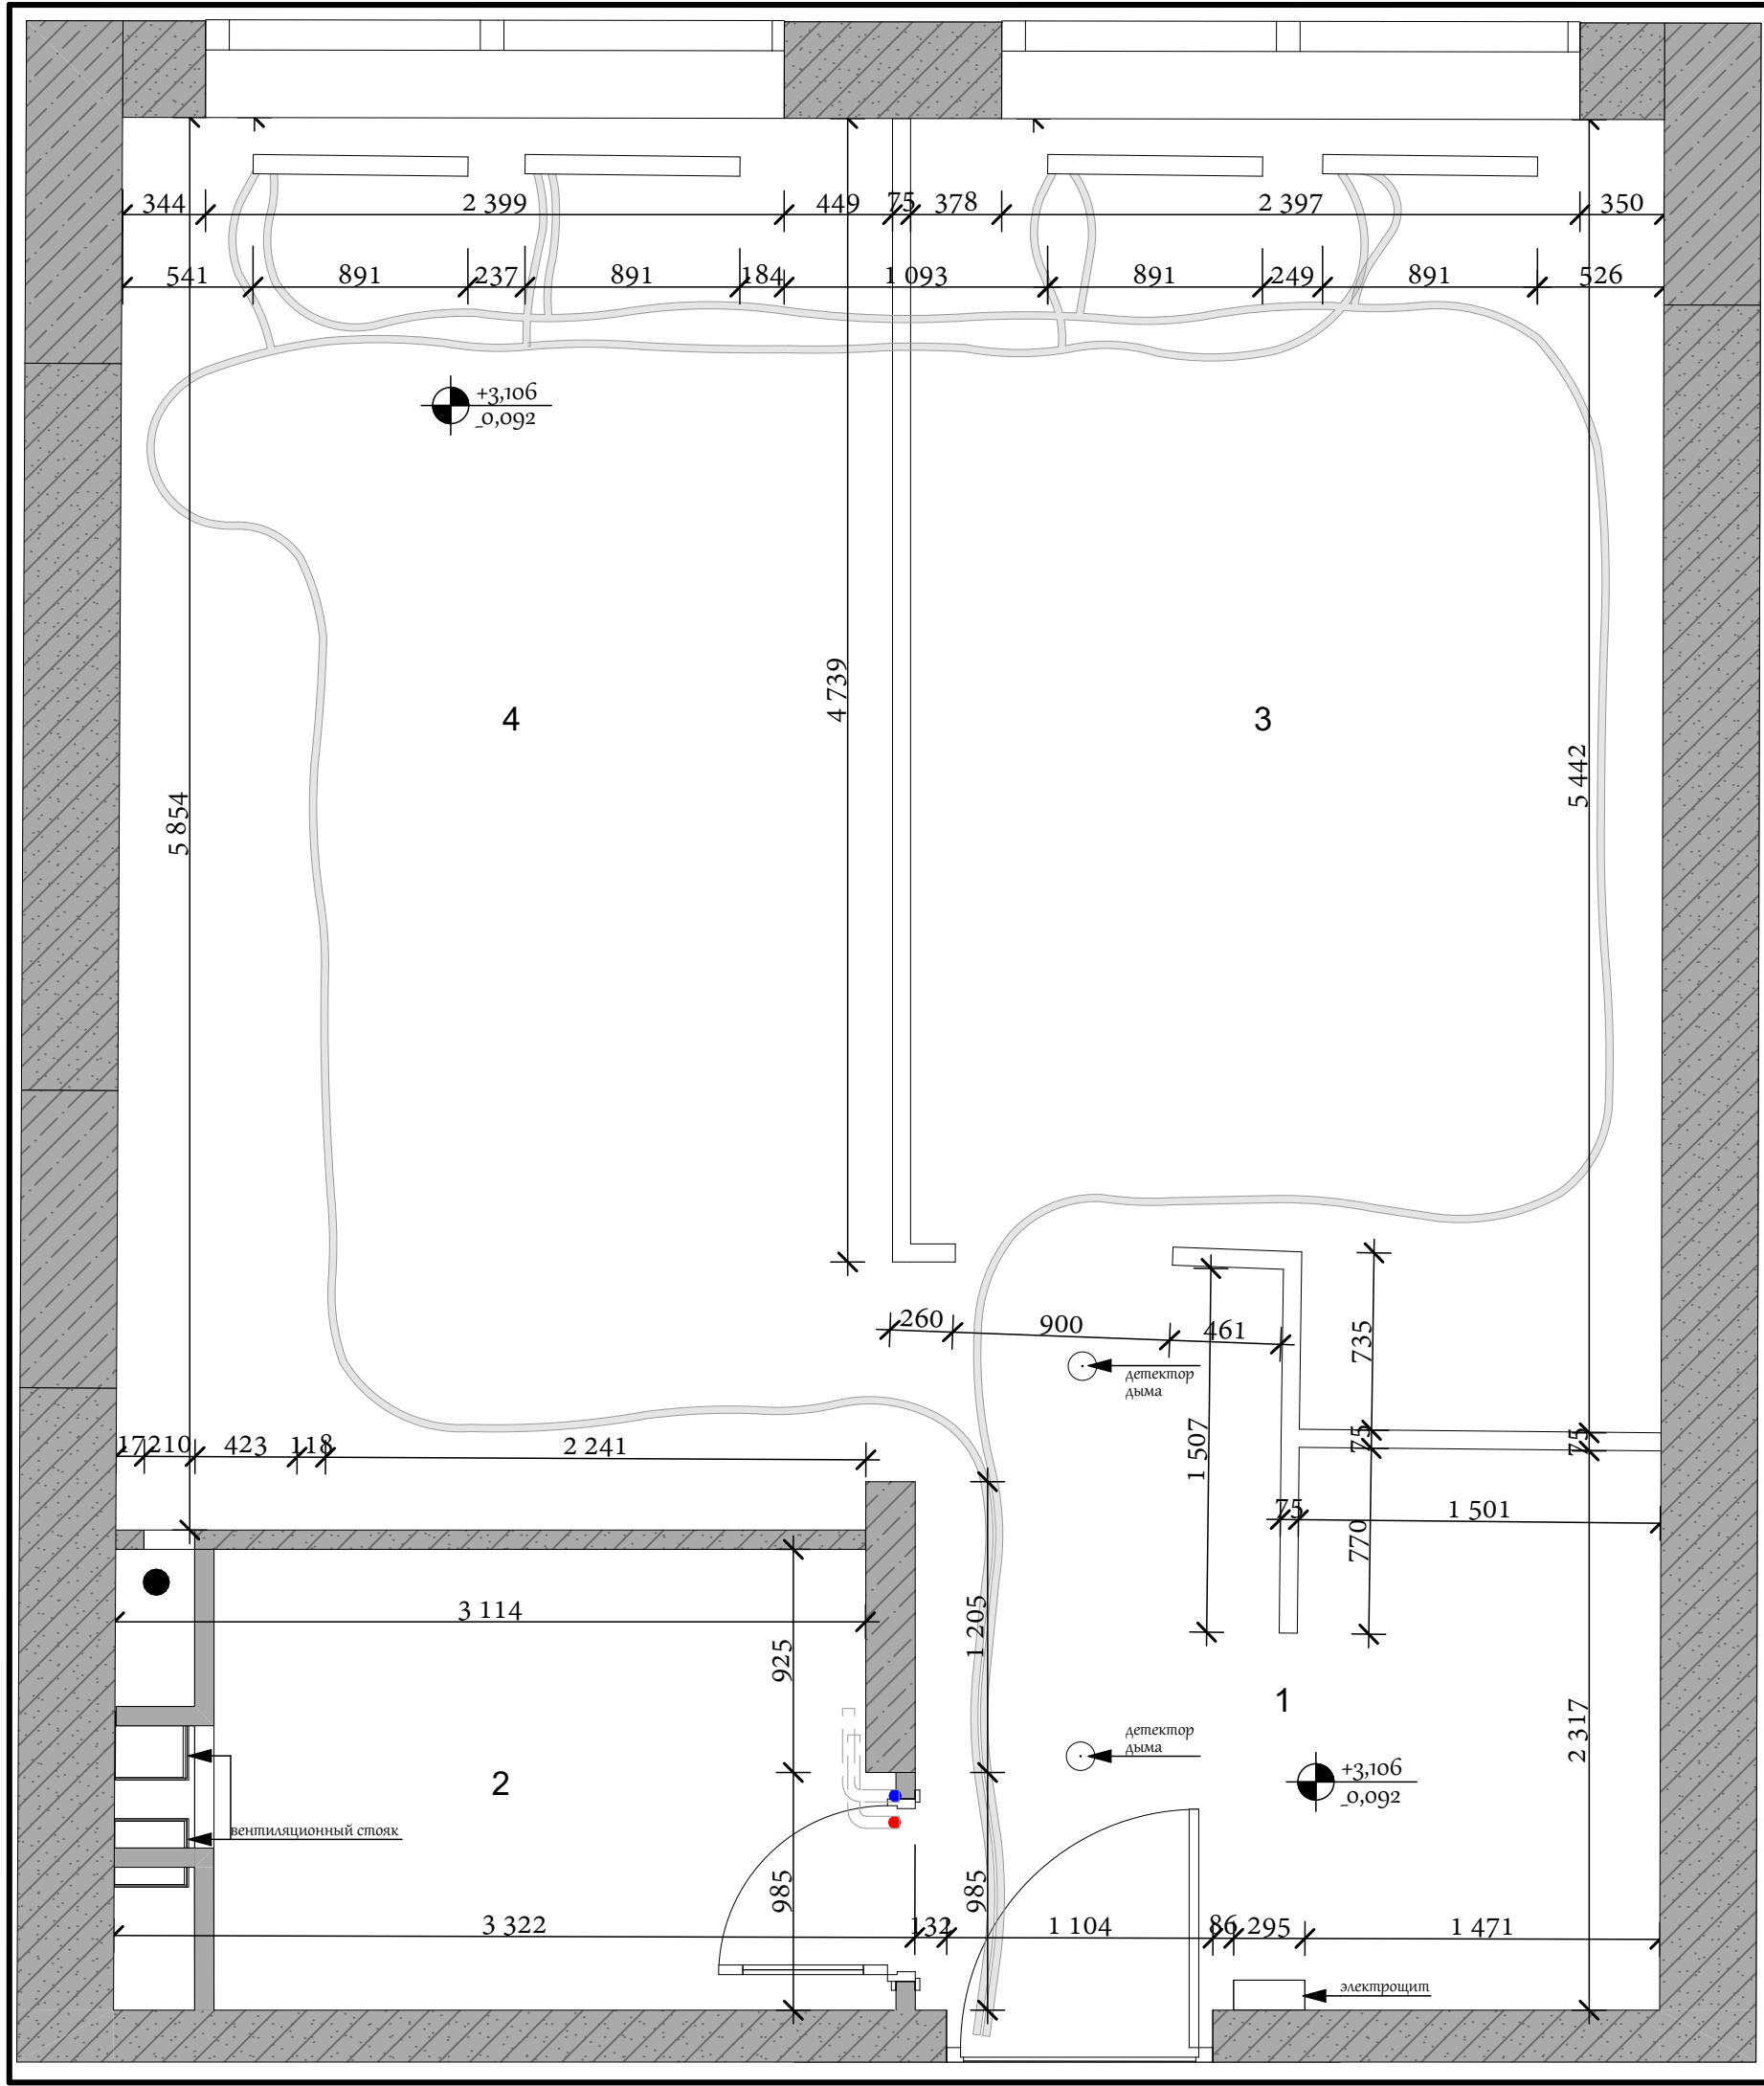

КОЛОРИСТИЧЕСКАЯ КАРТА СУ

ЖК "I LOVE"

ЛИСТ № 5

Перейма Мари
Брюсова Ольга

УСЛОВНЫЕ ОБОЗНАЧЕНИЯ

- канализационный стояк
- стояк ХВ
- стояк ГВ
- $\begin{matrix} +3,106 \\ -0,092 \end{matrix}$ -отметка уровня перекрытия
-отметка уровня пола