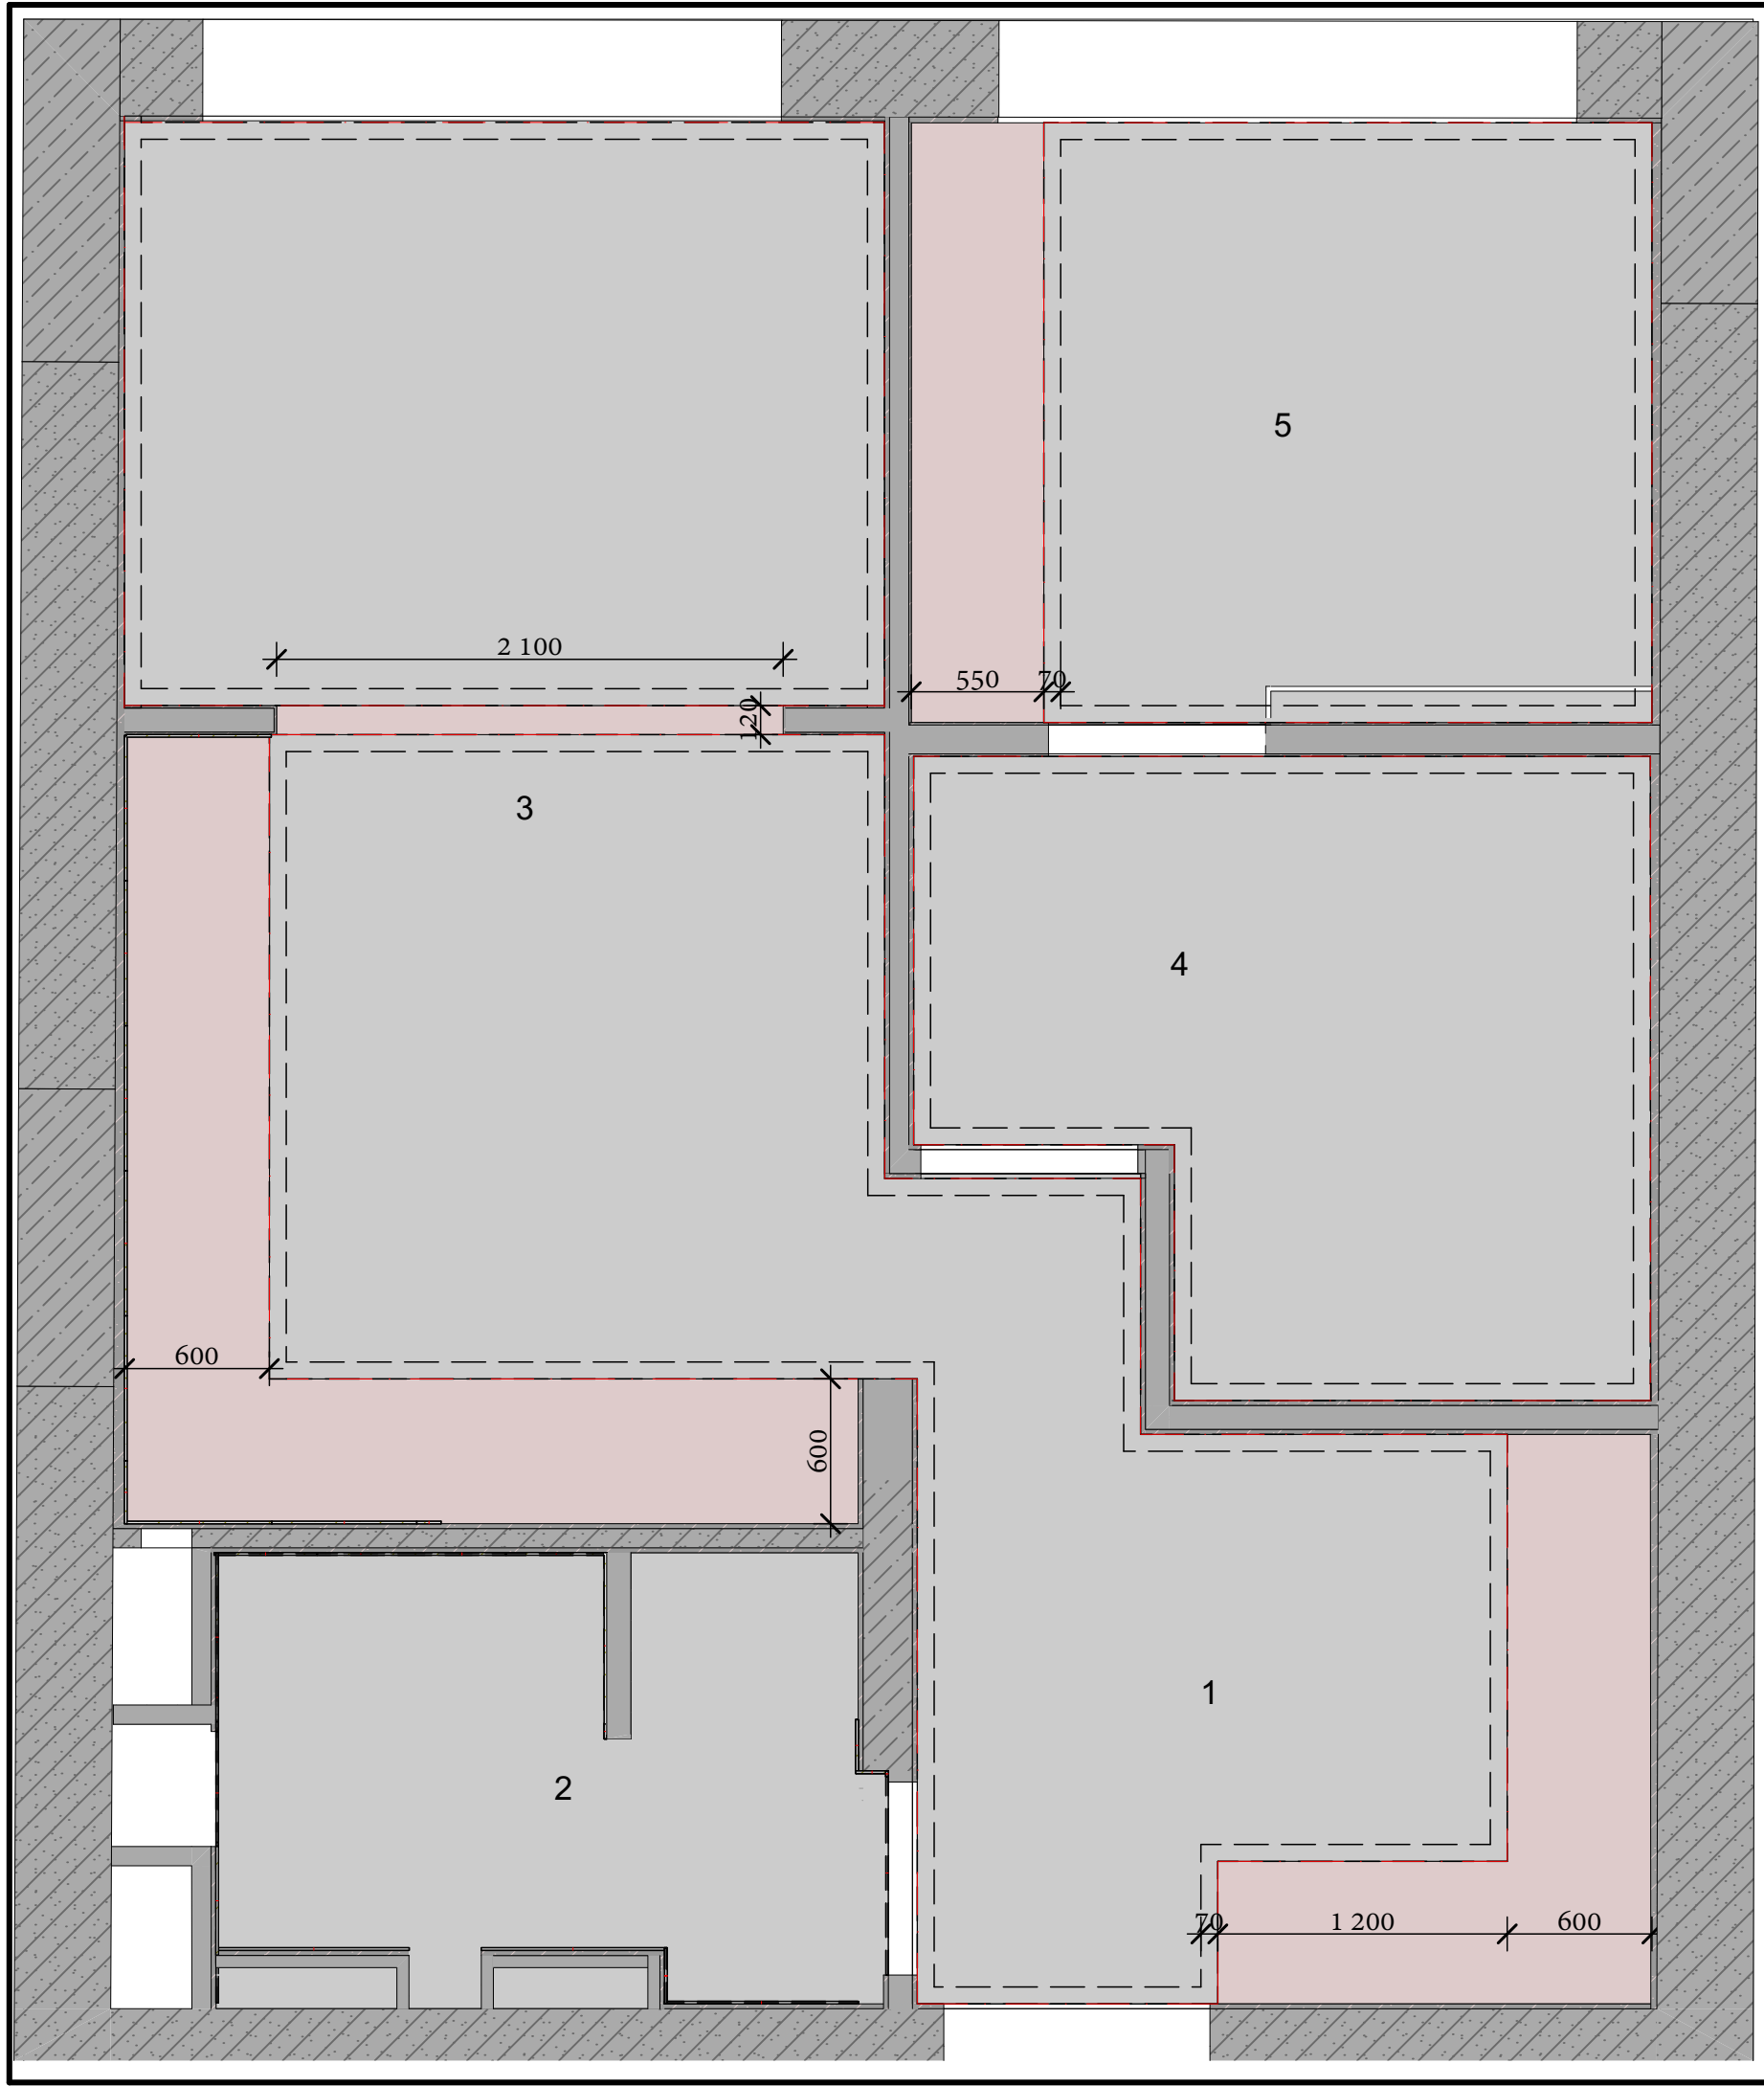

ЭКСПЛИКАЦИЯ ПОМЕЩЕНИЙ

№	Название	Площадь
1	Прихожая	7,28
2	Санузел	5,16
3	Кухня-Гостиная	18,11
4	Детская	7,22
5	Спальня	7,70
		45,47 м ²

ПЛАН ОТДЕЛКИ ПОЛА

УСЛОВНЫЕ ОБОЗНАЧЕНИЯ

- конструкция из ГКЛ
- натяжной потолок
- карниз потолочный