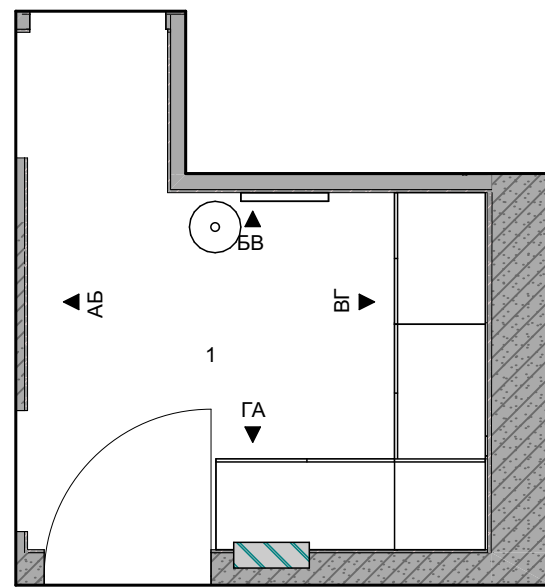

Одноклавишный выключатель:
5 спотов в прихожей;
Двухклавишный выключатель:
1 Вентиляция в СУ;
2 Споты в ванной;

Одноклавишный выключатель:
2 подвеса около зеркала;
Одноклавишный переключатель:
3 спота в коридоре;

Одноклавишный выключатель:
5 спотов в детской;