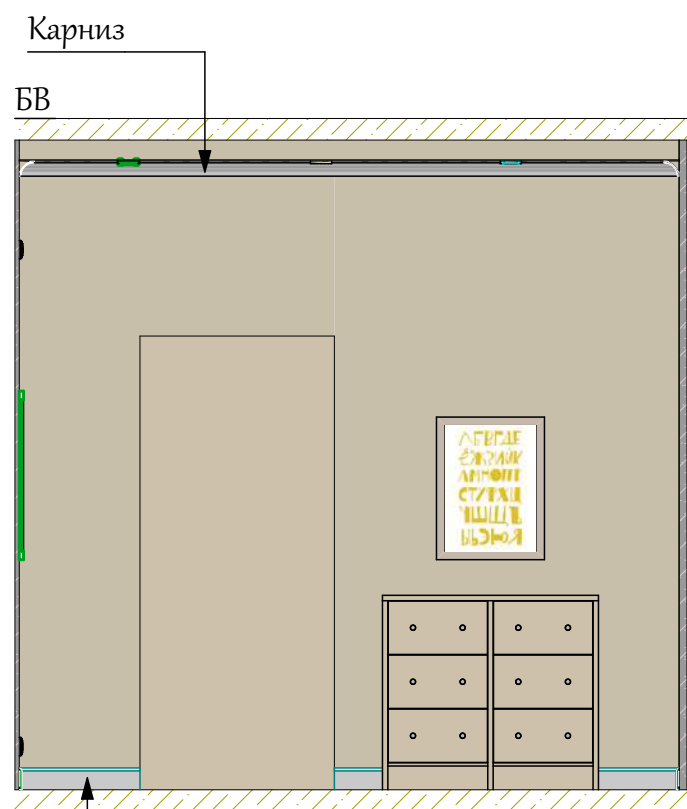

Плинтус

Розетка. Н - 200мм

Плинтус

Плинтус

Плинтус

Вывод для кондиционера
(согласовать)

ПРИМЕЧАНИЕ:

- все размеры указаны в миллиметрах и являются чистовыми;
- перед началом работ все разметки проверить по месту;
- заказ корпусной мебели осуществляется после замеров и проекта от поставщика / производителя.

ДЕТСКАЯ

ЖК "I LOVE"

ЛИСТ № 26

Перейма Мари

Брюсова Ольга