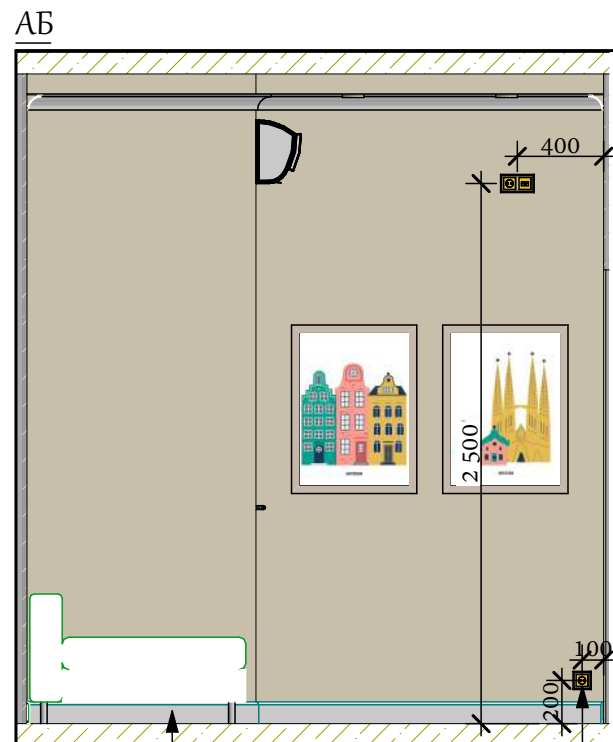

Плинтус

Розетка. Н - 200мм

Плинтус

Плинтус

Плинтус

Вывод для кондиционера
(согласовать)

ПРИМЕЧАНИЕ:

- все размеры указаны в миллиметрах и являются чистовыми;
- перед началом работ все разметки проверить по месту;
- заказ корпусной мебели осуществляется после замеров и проекта от поставщика / производителя.

ДЕТСКАЯ

ЖК "I LOVE"

ЛИСТ № 26

Перейма Мари

Брюсова Ольга