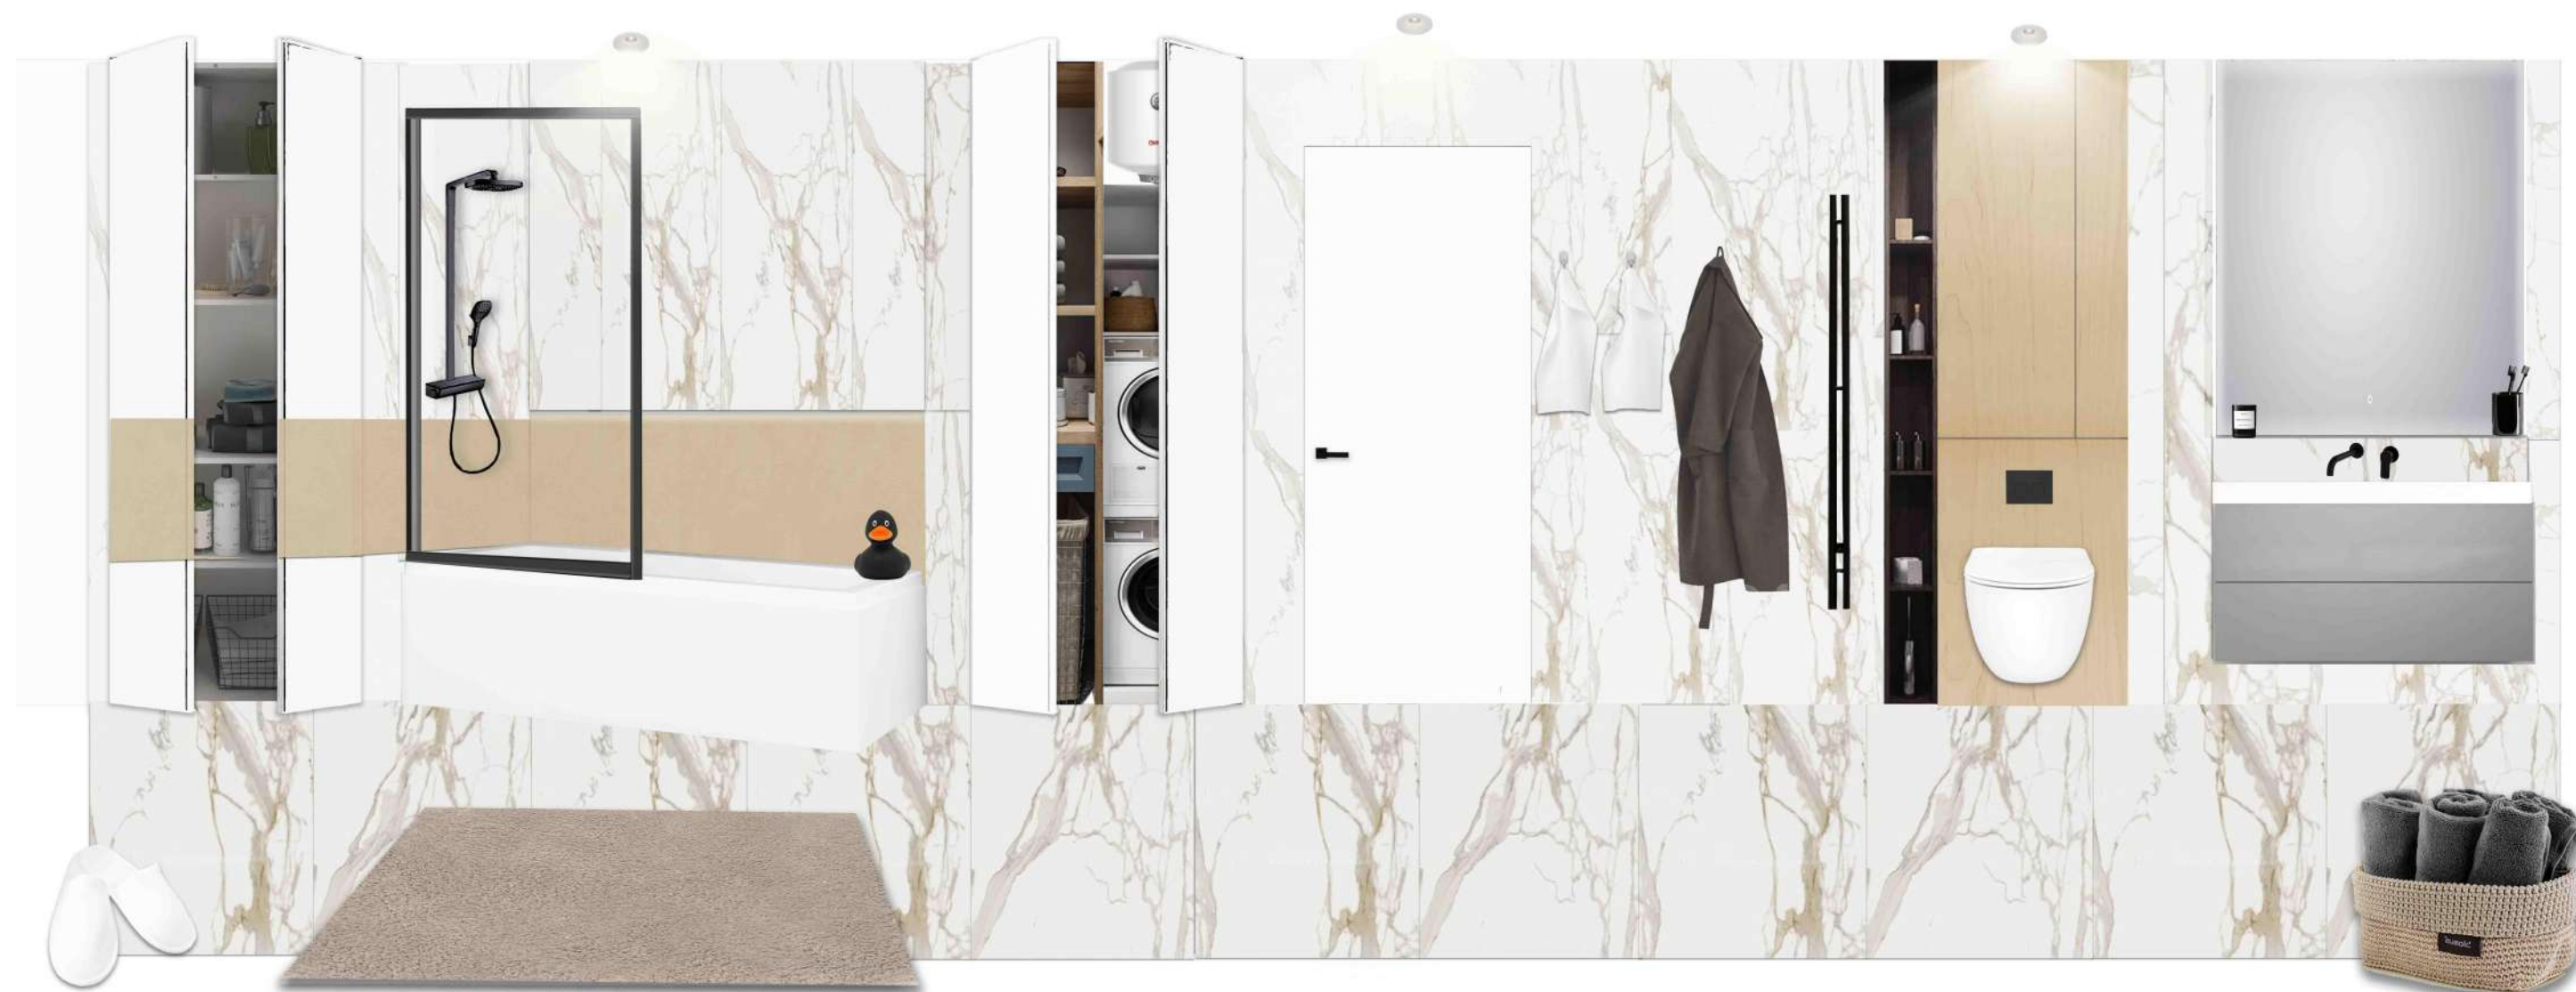

КОЛОРИСТИЧЕСКАЯ КАРТА СУ

ЖК "I LOVE"

ЛИСТ № 5

Перейма Мари
Брюсова Ольга

УСЛОВНЫЕ ОБОЗНАЧЕНИЯ

- канализационный стояк
- стояк ХВ
- стояк ГВ
- $\begin{matrix} +3,106 \\ -0,092 \end{matrix}$ -отметка уровня перекрытия
-отметка уровня пола