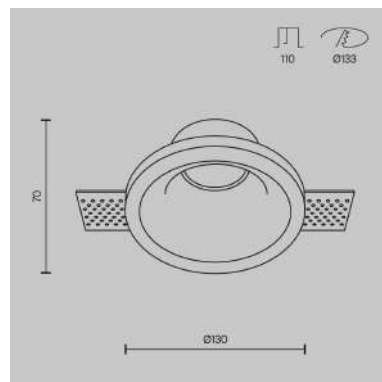

C-1

C-2

Б-1

Б-2

Б-3

П-1

П-2

П-3

СПЕЦИФИКАЦИЯ
ОСВЕТИТЕЛЬНОГО
ОБОРУДОВАНИЯ

ЛИСТ № 16

1:30

ЖК "I LOVE"

Перейма Мари
Брюсова Ольга