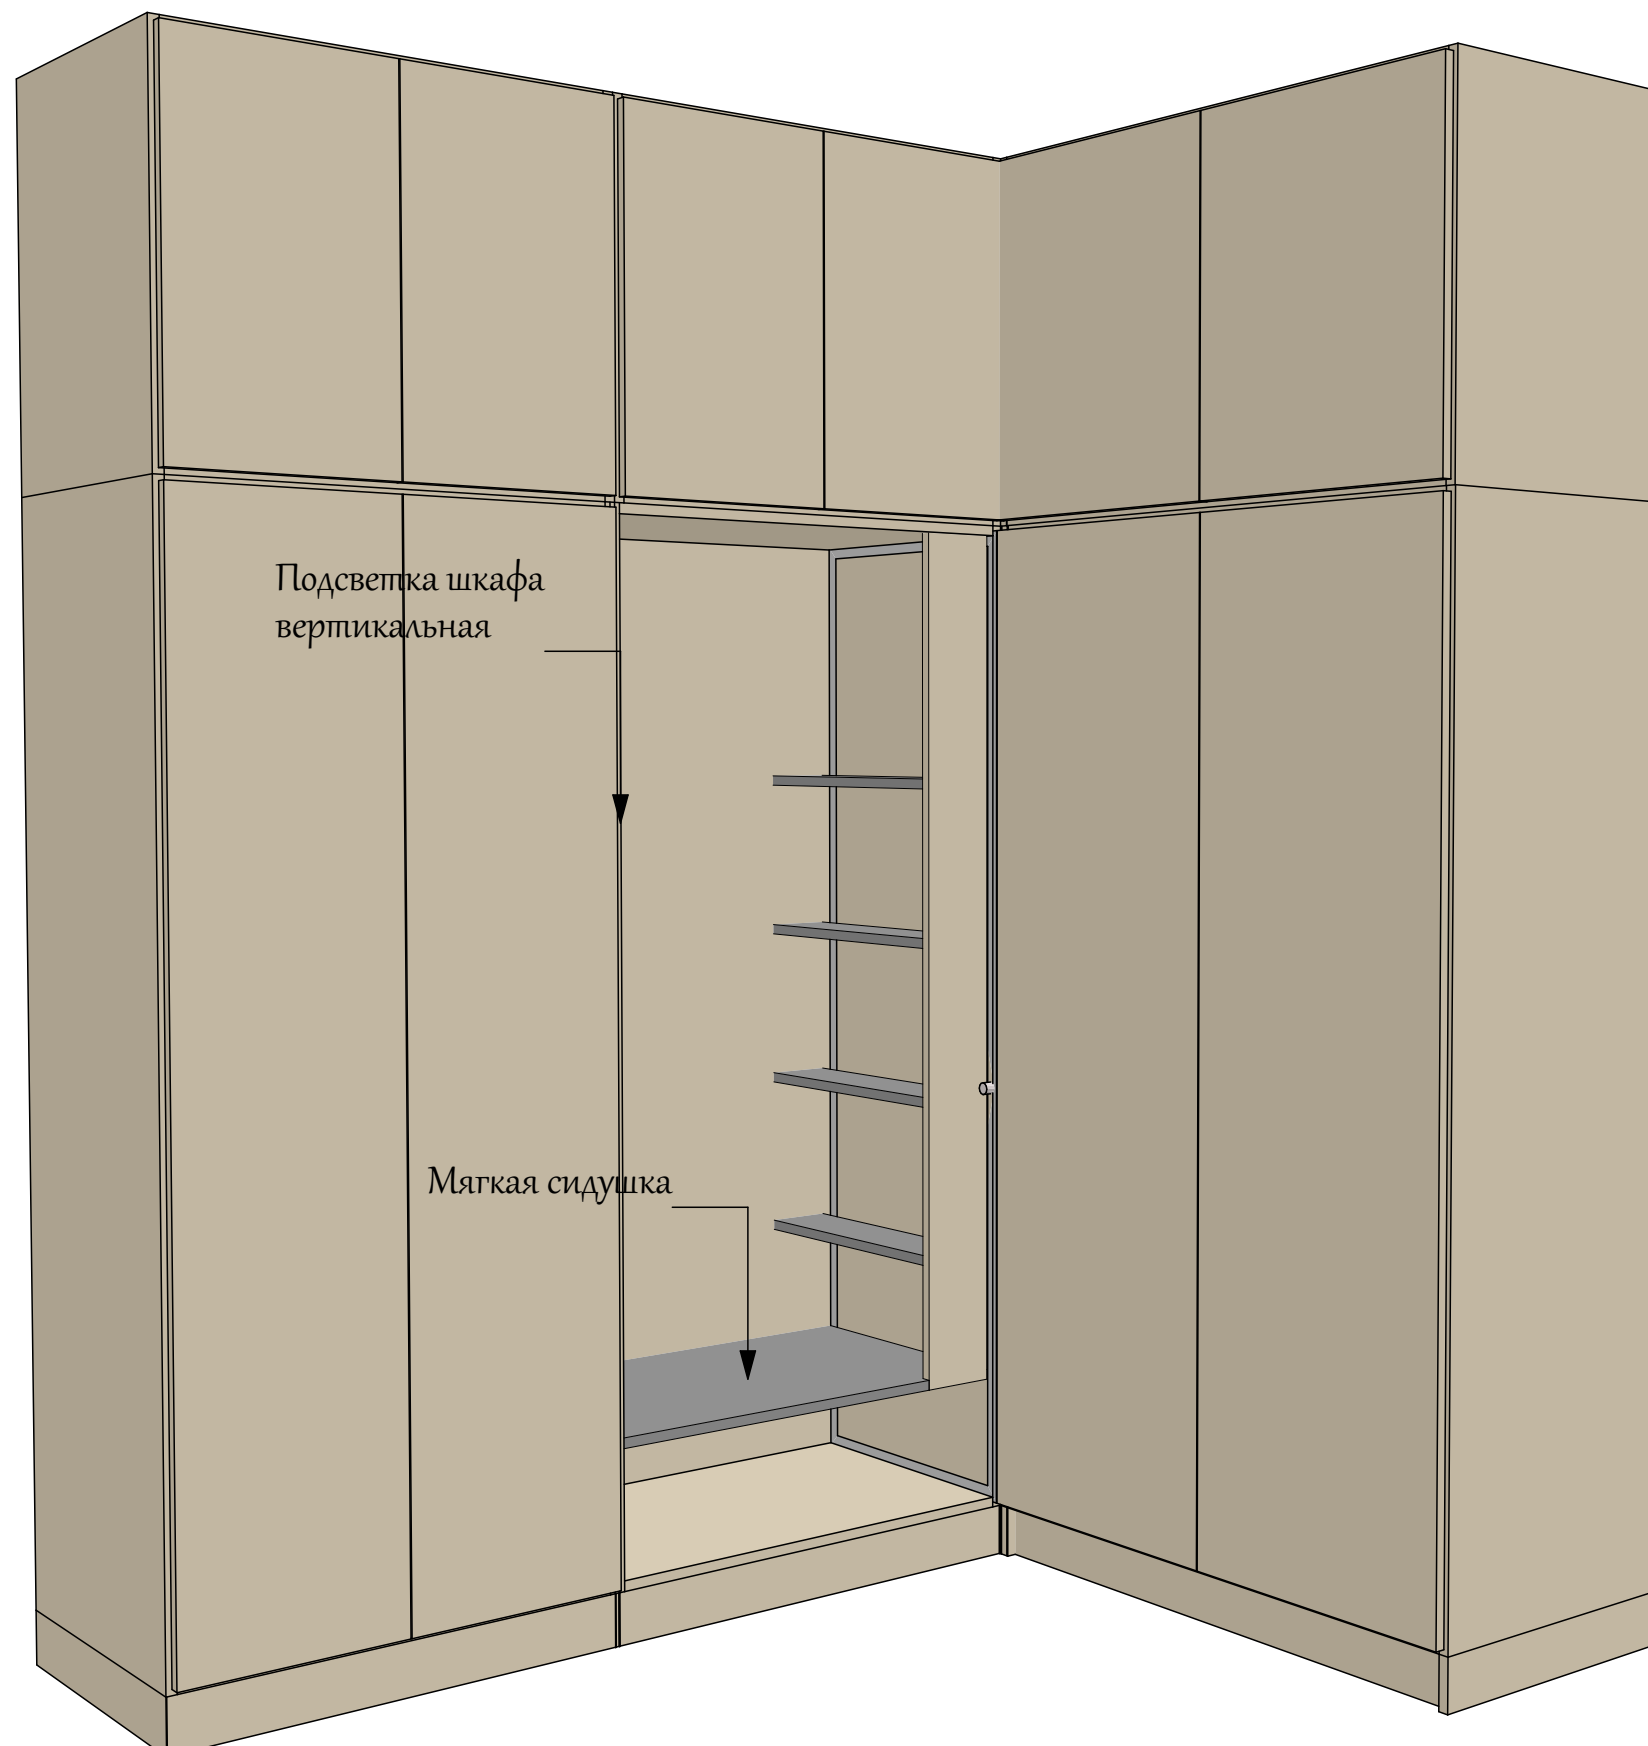

1. Замеры осуществляются производителем мебели после окончания чистовых отделочных работ.
2. Конфигурация шкафов и наполнение шкафов согласовать с заказчиком с заказчиком.
3. Цвет фасадов и фурнитуру согласовать с заказчиком.

Шкаф Прихожая

ЖК "I LOVE"

ЛИСТ № 29

Перейма Мари

Брюсова Ольга