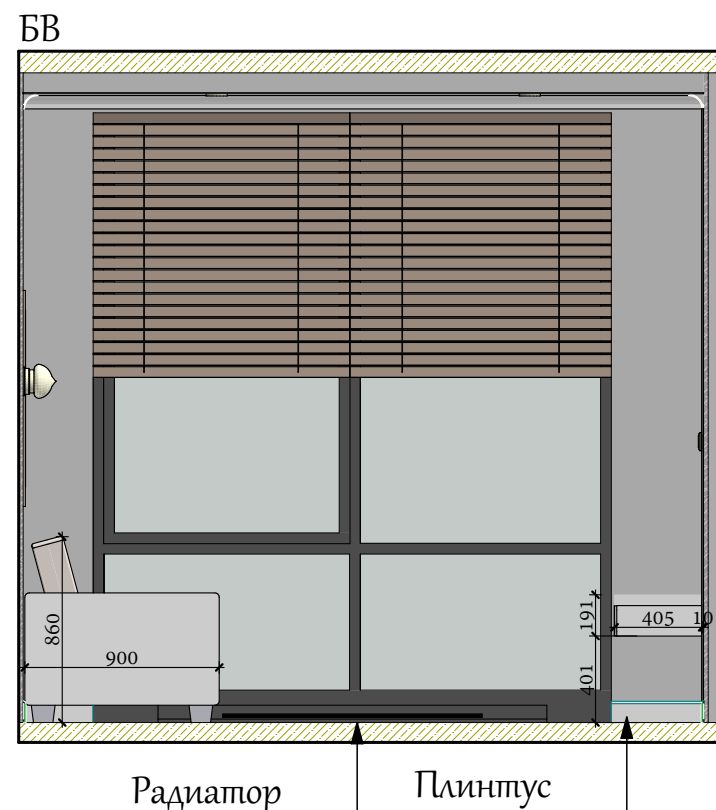

ПРИМЕЧАНИЕ:

- все размеры указаны в миллиметрах и являются чистовыми;
- перед началом работ все разметки проверить по месту;
- заказ столешницы и корпусной мебели осуществляется после замеров и проекта от поставщика / производителя;
- размеры МДФ панелей и зеркал уточнить после замеров и проекта от поставщика / производителя;
- - размер для справок.