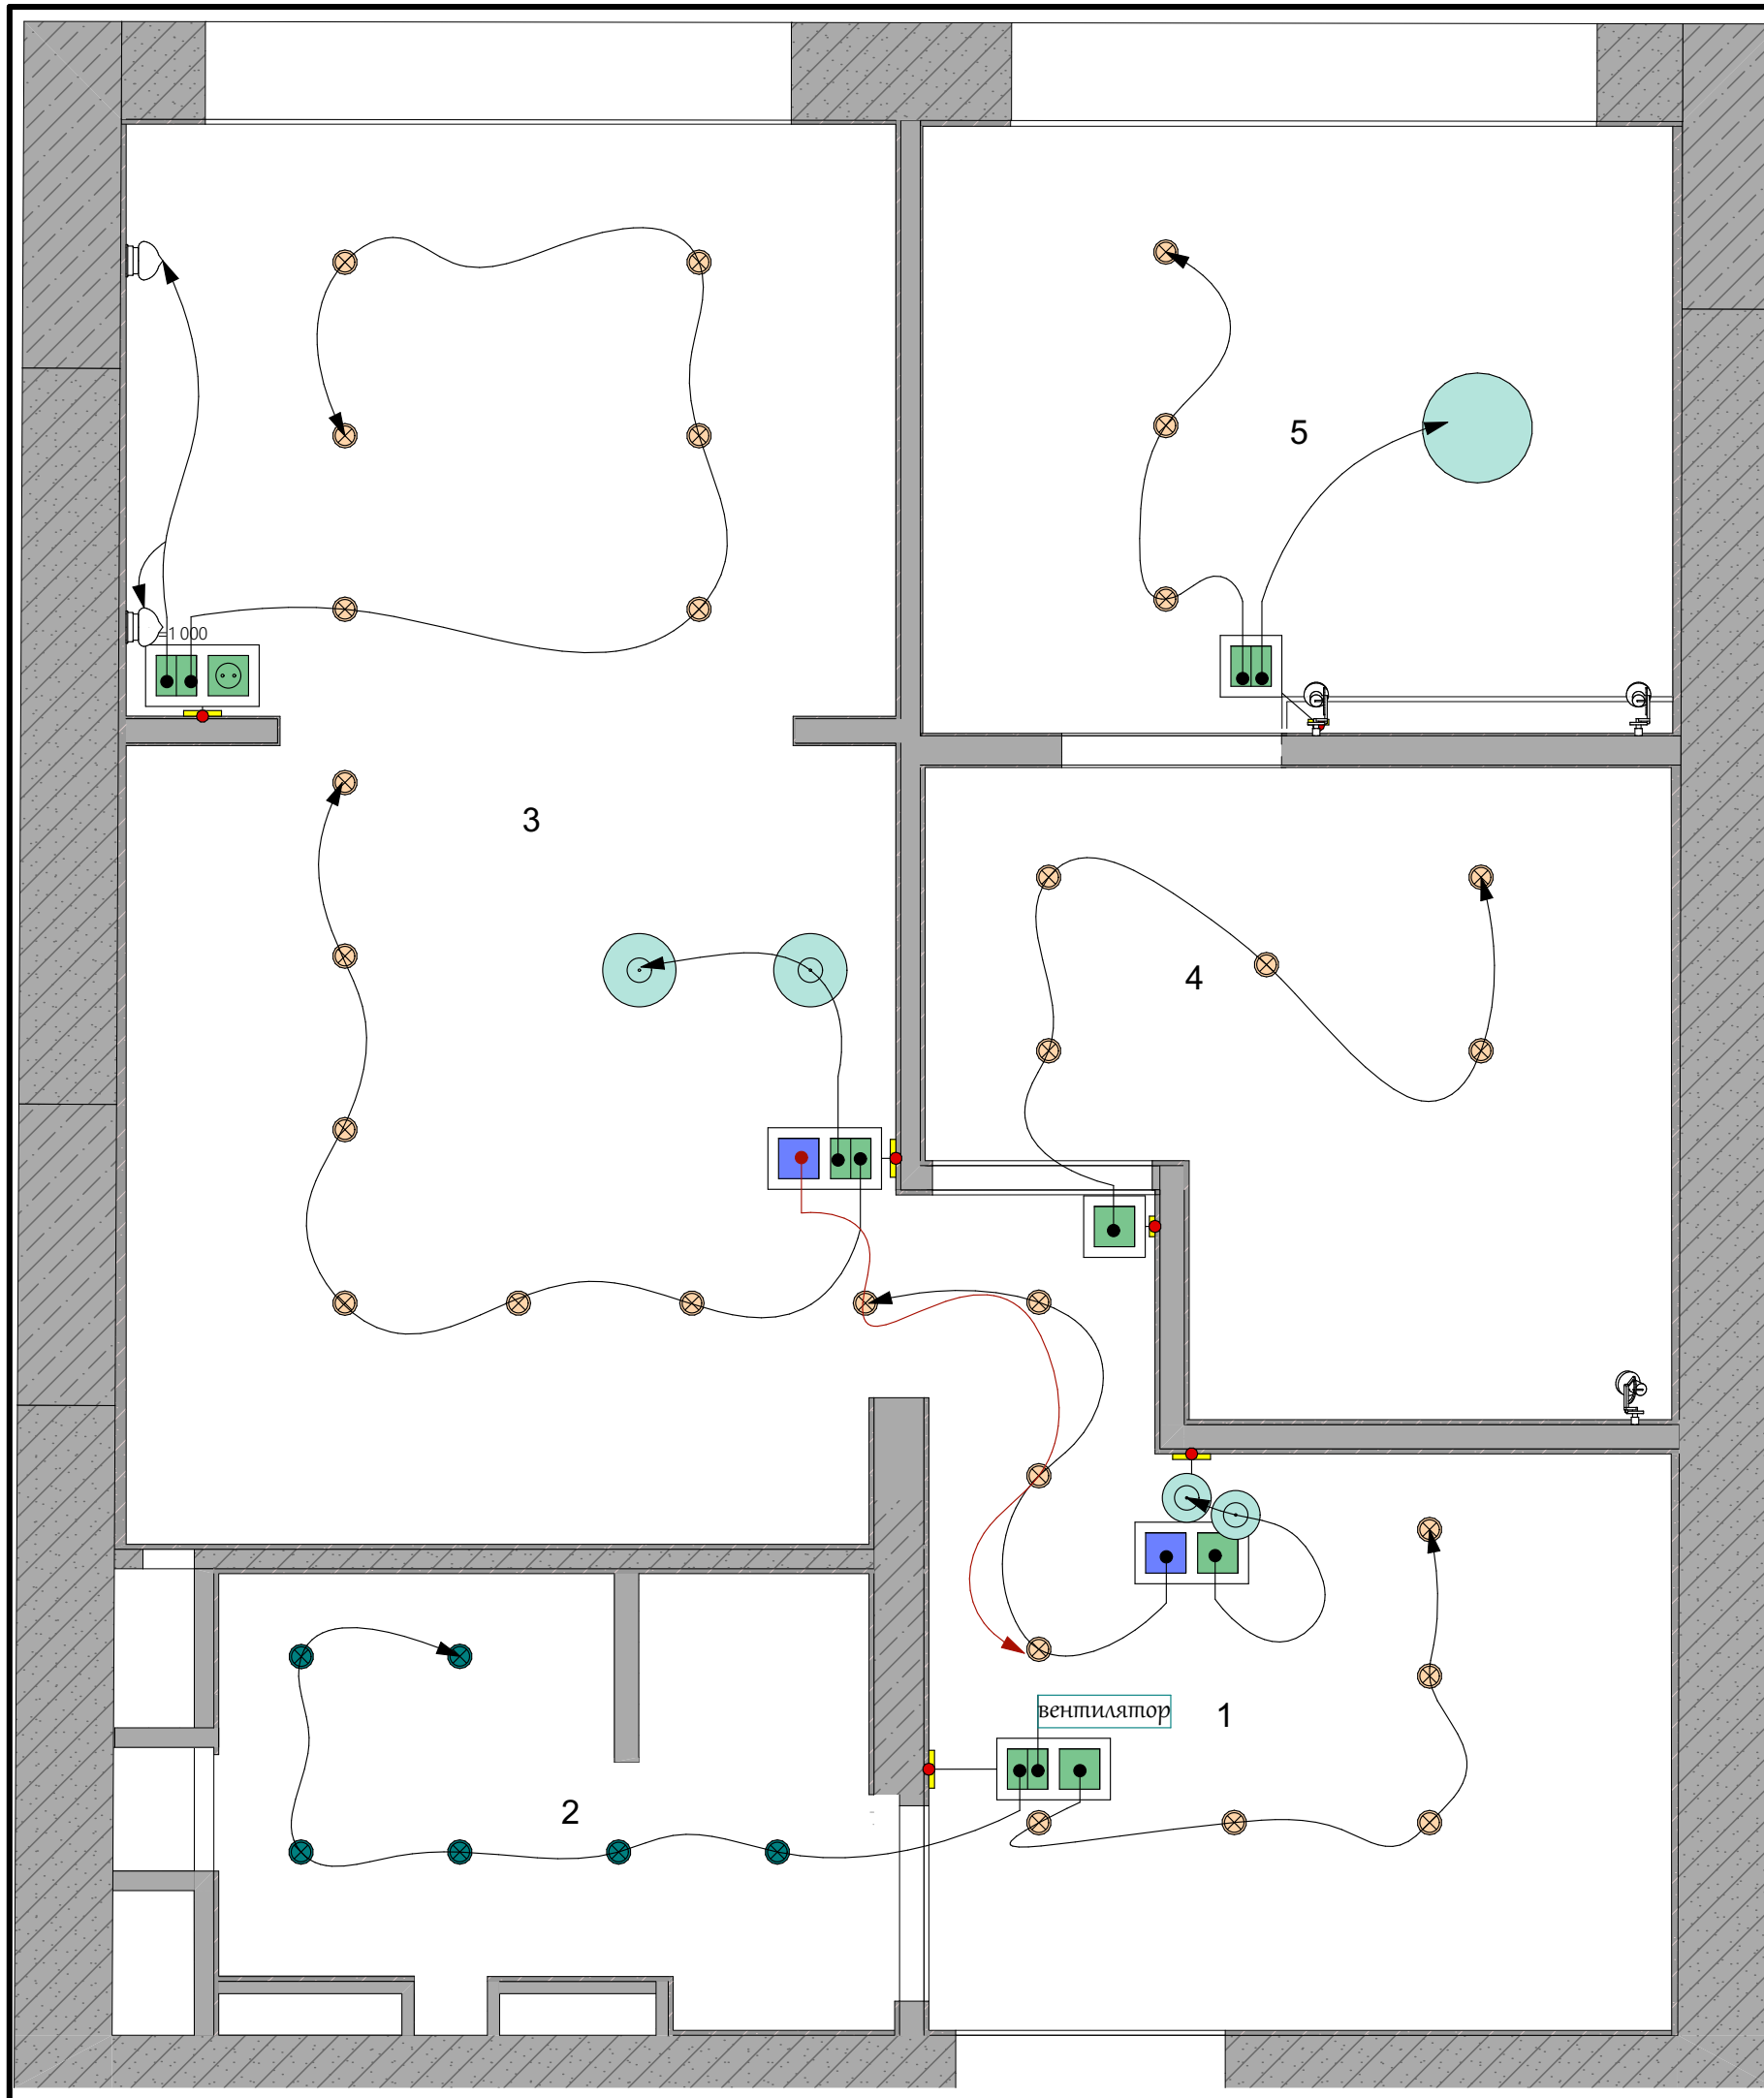

УСЛОВНЫЕ ОБОЗНАЧЕНИЯ

- подвесные потолочные светильники
- подвесные потолочные светильники
- встраиваемые потолочные светильники
- встраиваемые потолочные светильники для влажных помещений
- бра
- бра
- светодиодная подсветка мебели
- одноклавишный выключатель
- двухклавишный выключатель
- одноклавишный переключатель

ЭКСПЛИКАЦИЯ ПОМЕЩЕНИЙ

№	Название	Площадь
1	Прихожая	7,28
2	Санузел	5,16
3	Кухня-Гостиная	18,11
4	Детская	7,22
5	Спальня	7,70
		45,47 м²

Схема управления
осветительным оборудованием

ЛИСТ № 18 1:30
ЖК "I LOVE"
Перейма Мари
Брюсова Ольга