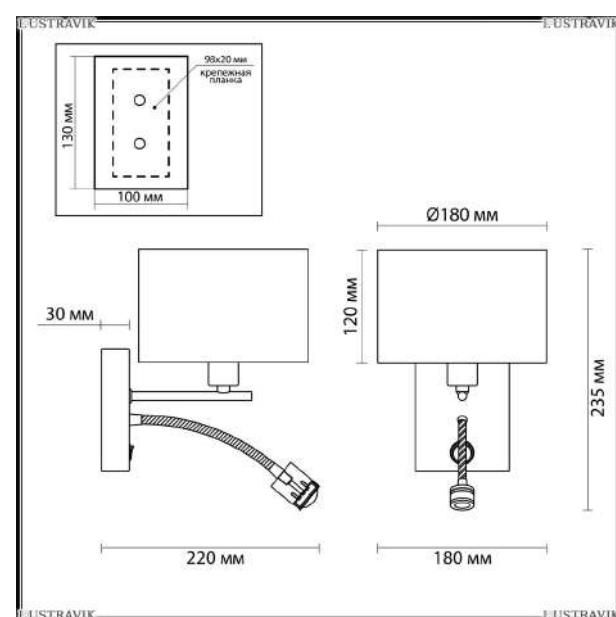

C-1

C-2

Б-1

Б-2

Б-3

П-1

П-2

П-3

СПЕЦИФИКАЦИЯ
ОСВЕТИТЕЛЬНОГО
ОБОРУДОВАНИЯ

ЛИСТ № 16

1:30

ЖК "I LOVE"

Перейма Мари
Брюсова Ольга