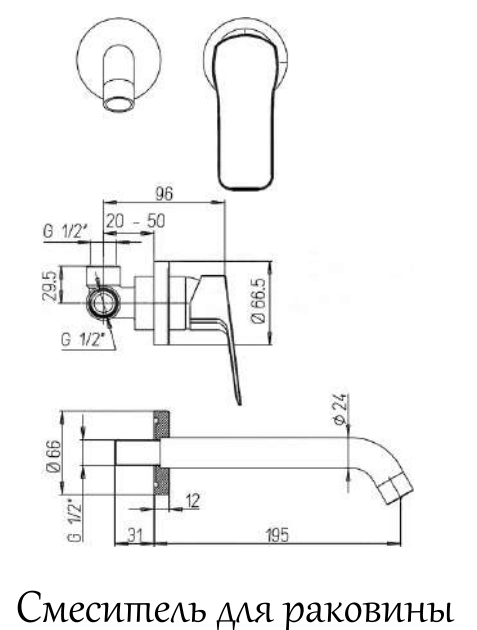

Смеситель для раковины