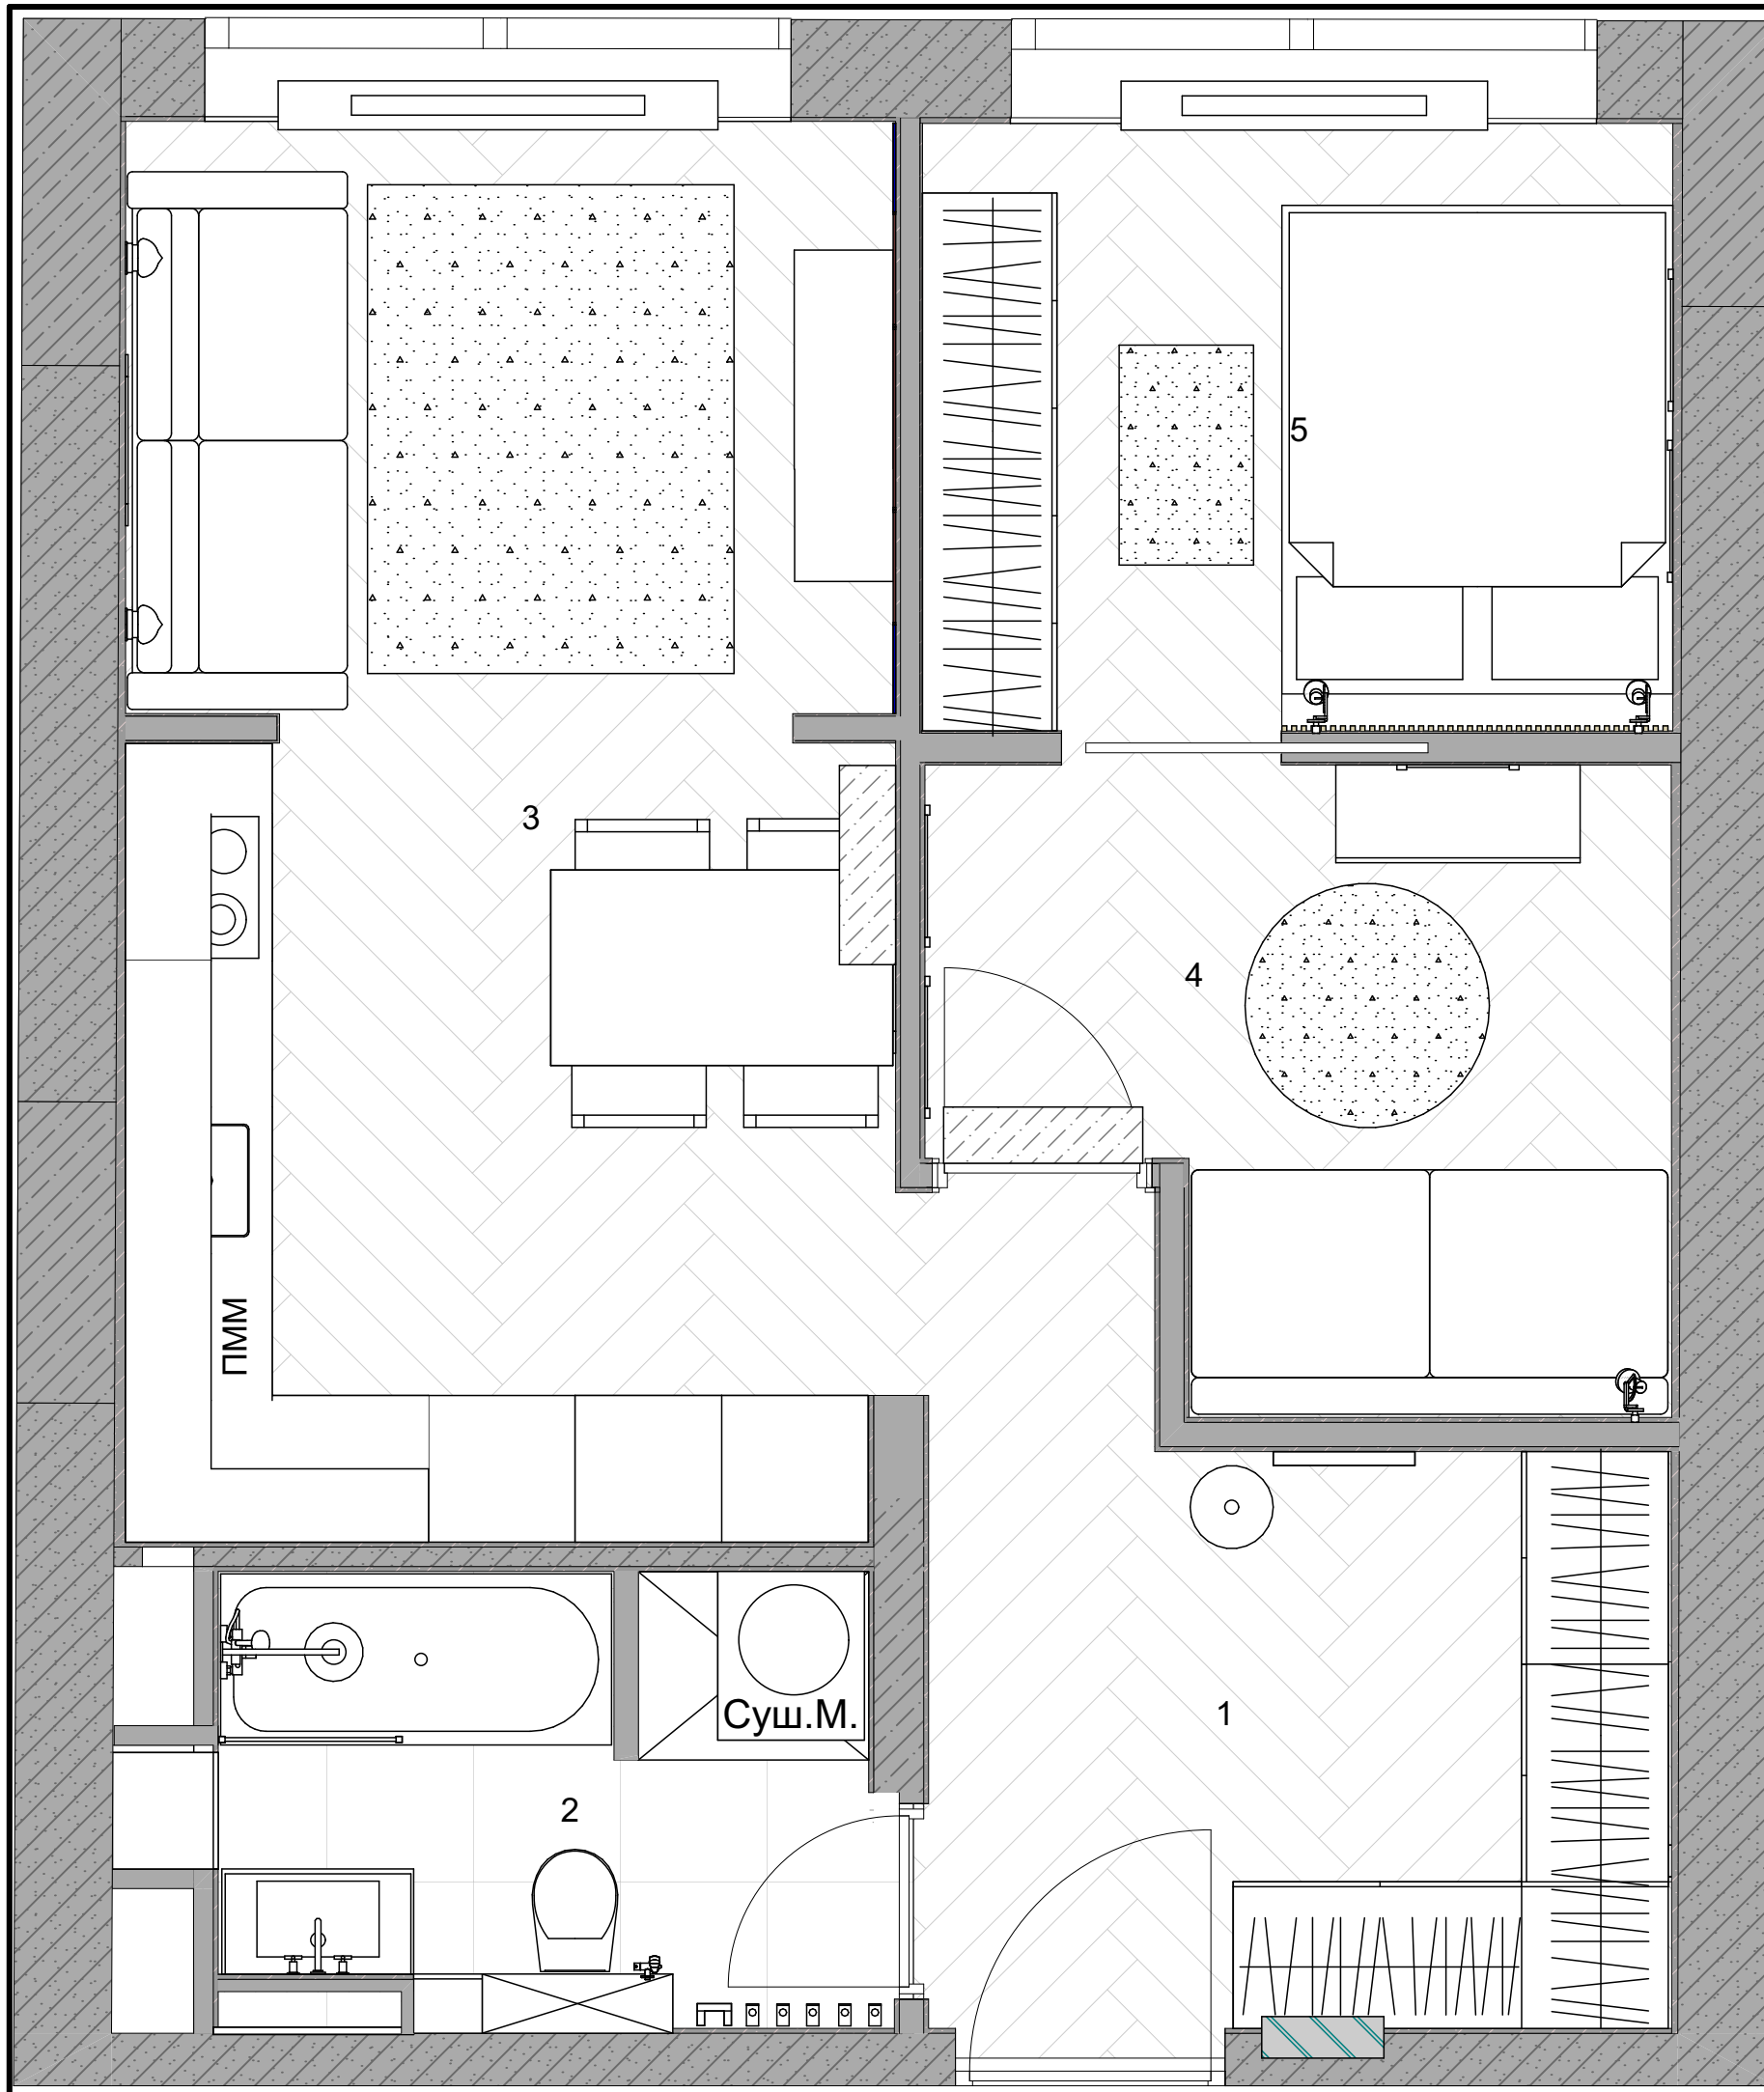

ЭКСПЛИКАЦИЯ ПОМЕЩЕНИЙ

№	Название	Площадь
1	Прихожая	7,28
2	Санузел	5,16
3	Кухня-Гостиная	18,11
4	Детская	7,22
5	Спальня	7,70
		45,47 м²

РАССТАНОВКА МЕБЕЛИ

ЛИСТ № 10

1:30

ЖК "I LOVE"

Перейма Мари
Брюсова Ольга