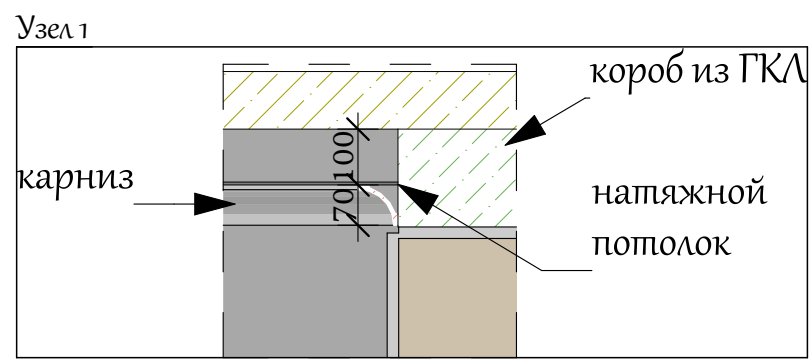

ПРИМЕЧАНИЕ:
- все размеры указаны в миллиметрах и являются чистовыми;
- перед началом работ все разметки проверить по месту;
- заказ корпусной мебели осуществляется после замеров и проекта от поставщика / производителя.

ПРИХОЖАЯ
ЖК "I LOVE"
ЛИСТ № 22
Перейма Мари
Брюсова Ольга