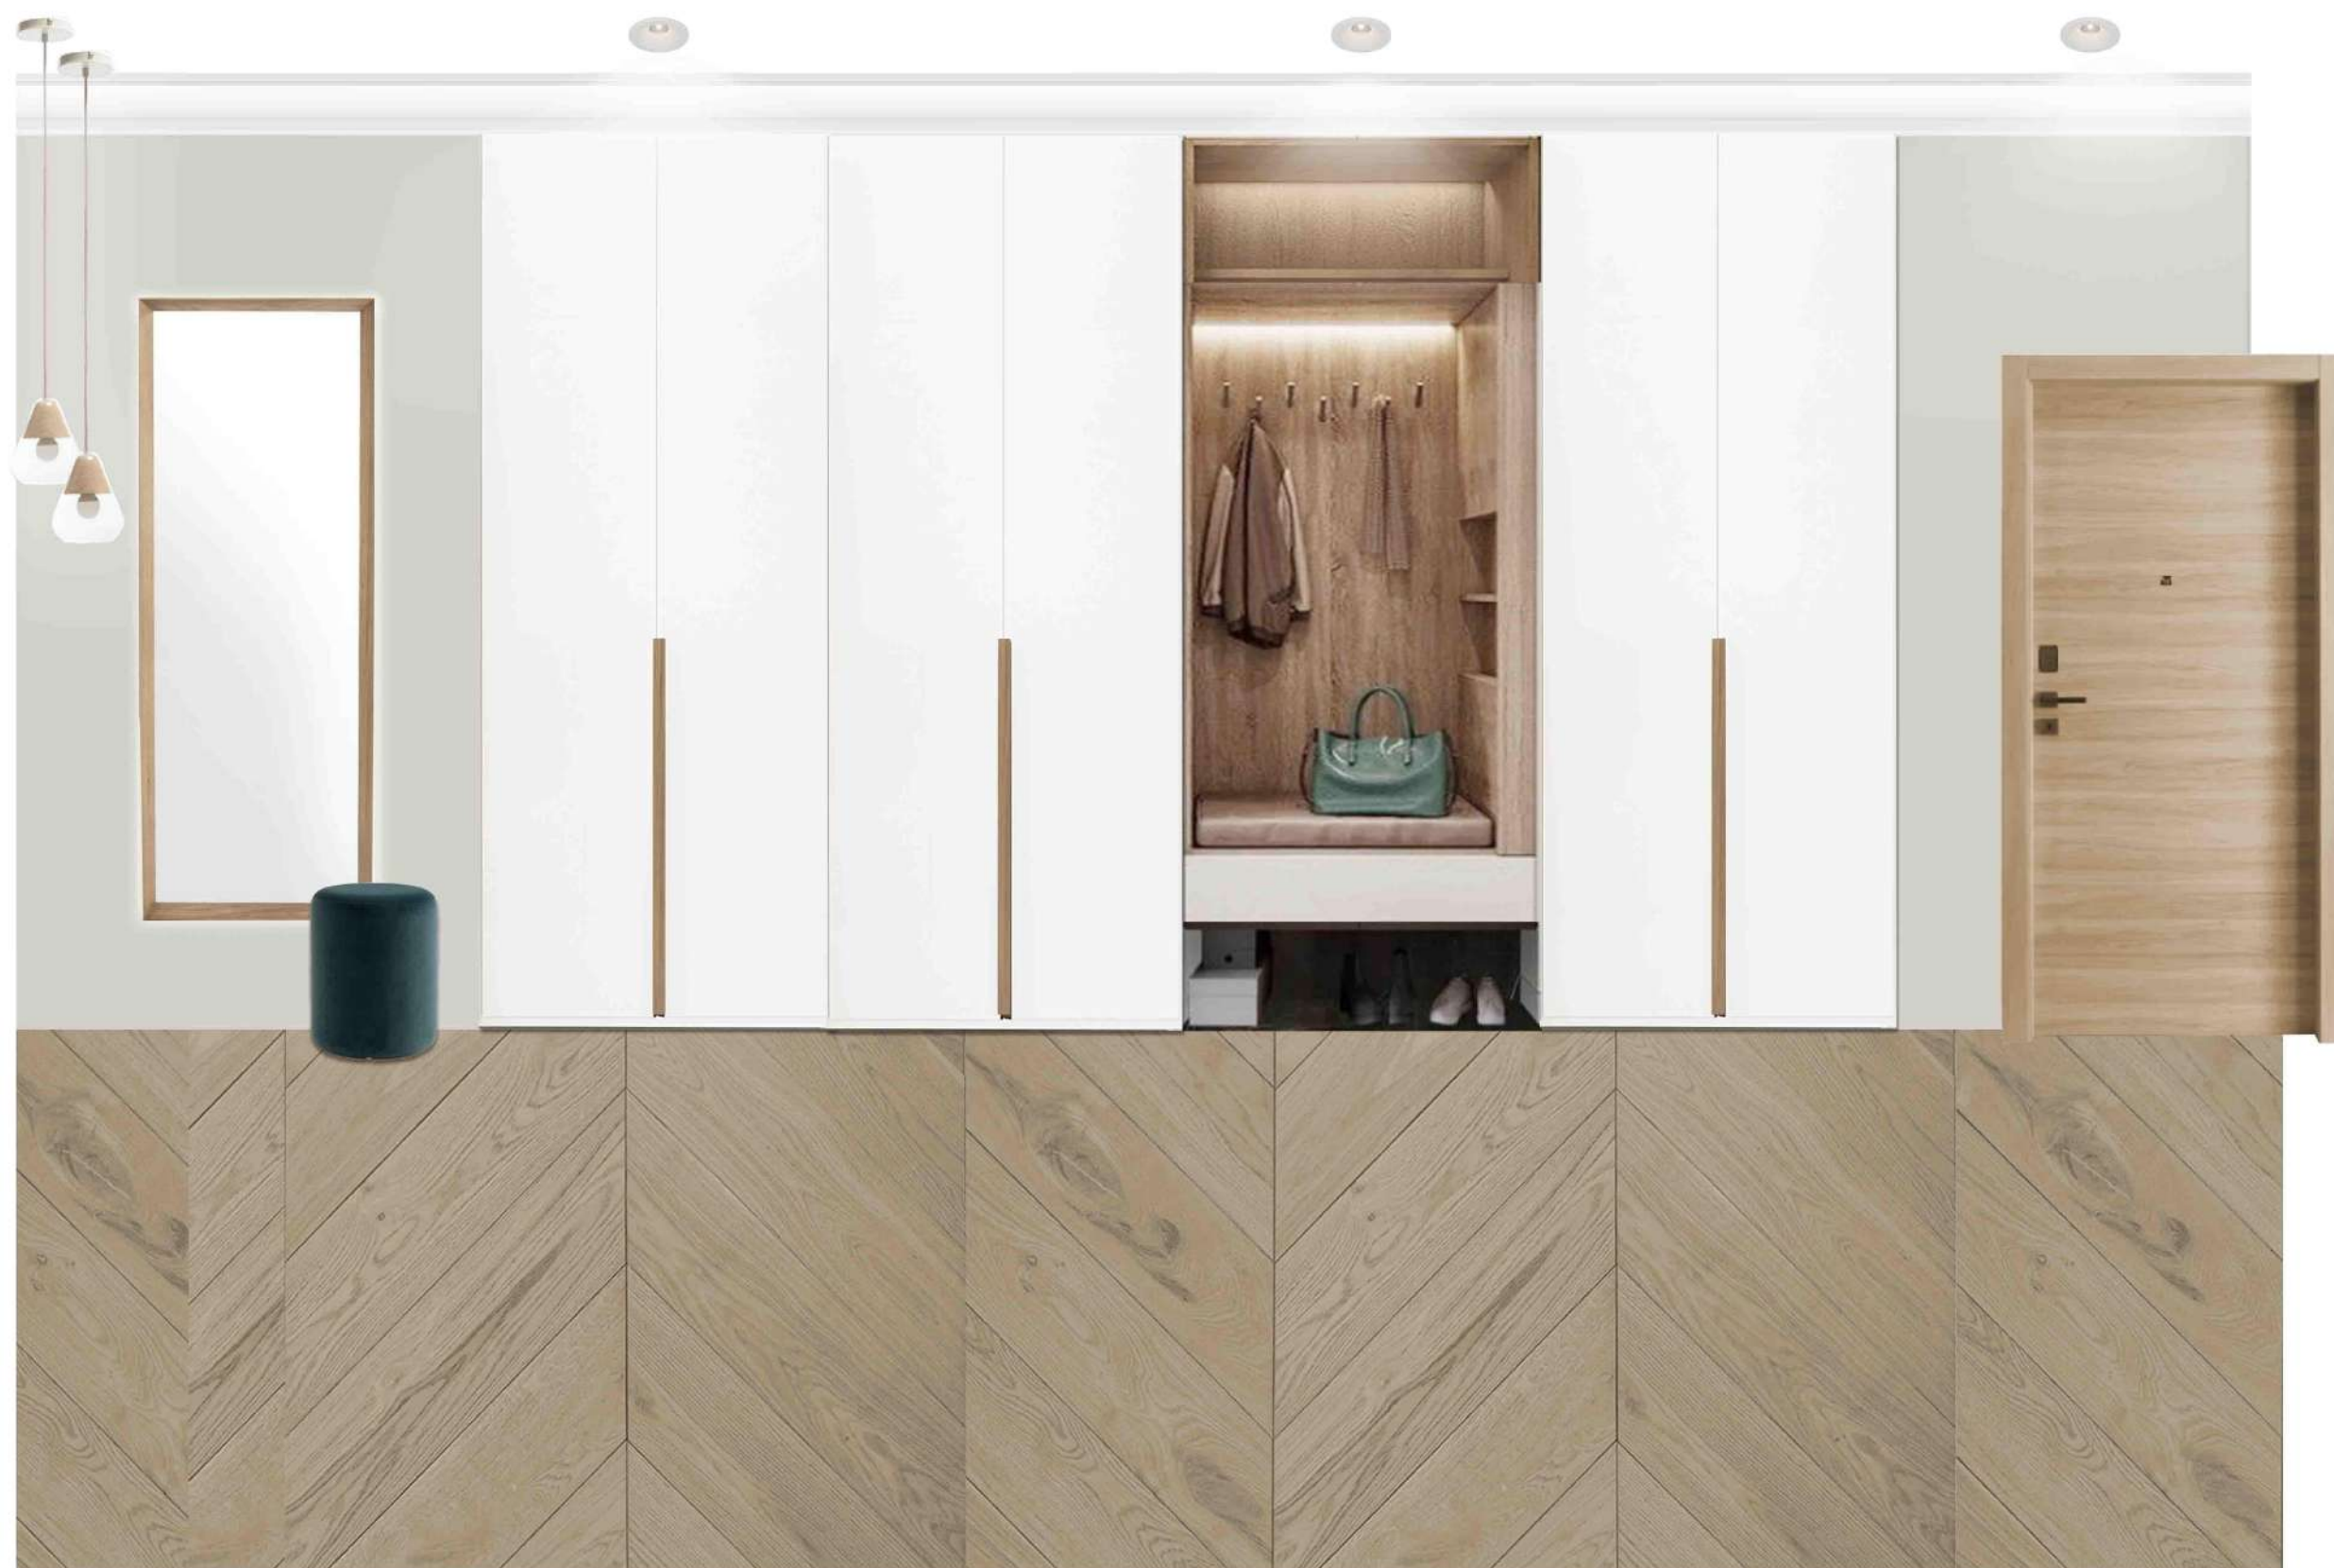

ОГЛАВЛЕНИЕ

1	Колористическая карта Прихожая	20	СПЕЦИФИКАЦИЯ САНТЕХНИЧЕСКОГО ОБОРУДОВАНИЯ	39	Ведомость Сантехника
2	Колористическая карта Кухня	21	Схема подготовки стен под декоративную отде	40	Ведомость Осветительного оборудования
3	Колористическая карта Спальня	22	ПРИХОЖАЯ	41	Ведомость Осветительного оборудования
4	Колористическая карта Детская	23	СУ	42	Ведомость Розетки и Выключателт
5	Колористическая карта СУ	24	ГОСТИНАЯ	43	Ведомость Розетки и выключатели
6	СИТУАЦИОННЫЙ ПЛАН	25	КУХНЯ	44	Ведомость Мебель
7	ПЛАН ДЕМОНТАЖА	26	ДЕТСКАЯ	45	Ведомость Мебель
8	ПЛАН МОНТАЖА	27	СПАЛЬНЯ	46	Ведомость Мебель
9	СПЕЦИФИКАЦИЯ ДВЕРЕЙ	28	Кухонный гарнитур	47	Ведомость Мебель
10	РАССТАНОВКА МЕБЕЛИ	29	Шкаф Прихожая	48	Ведомость эдектрооборудование
11	РАССТАНОВКА МЕБЕЛИ с размерами	30	Шкаф Спальня	49	Ведомость электрооборудование
12	ПЛАН ОТДЕЛКИ ПОЛА	31	Ведомость Напольные покрытия	50	Ведомость Электрооборудование
13	ПЛАН ОТДЕЛКИ ПОТОЛКА	32	Ведомость Отделка стен	51	Ведомость Оборудование
14	ПЛАН РАЗМЕЩЕНИЯ РОЗЕТОК, КОНДИЦИОНЕРОВ И ЭЛЕКТРООБОРУДОВАНИЯ	33	Ведомость Отделка стен	52	Ведомость Декор
15	Схема размещения осветительного оборудования	34	Ведомость Отделка стен	53	Ведомость Декор
16	СПЕЦИФИКАЦИЯ ОСВЕТИТЕЛЬНОГО ОБОРУДОВАНИЯ	35	Ведомость Отделки потолка	54	Ведомость Декор
17	Схема размещения осветительного оборудования с привязками	36	Ведомость Сантехника		
18	Схема управления осветительным оборудованием	37	Ведомость Сантехника		
19	Схема размещения сантехнических выводов	38	Ведомость Сантехника		

КОЛОРИСТИЧЕСКАЯ КАРТА ПРИХОЖАЯ

ЖК "I LOVE"

ЛИСТ № 1

Перейма Мари
Брюсова Ольга