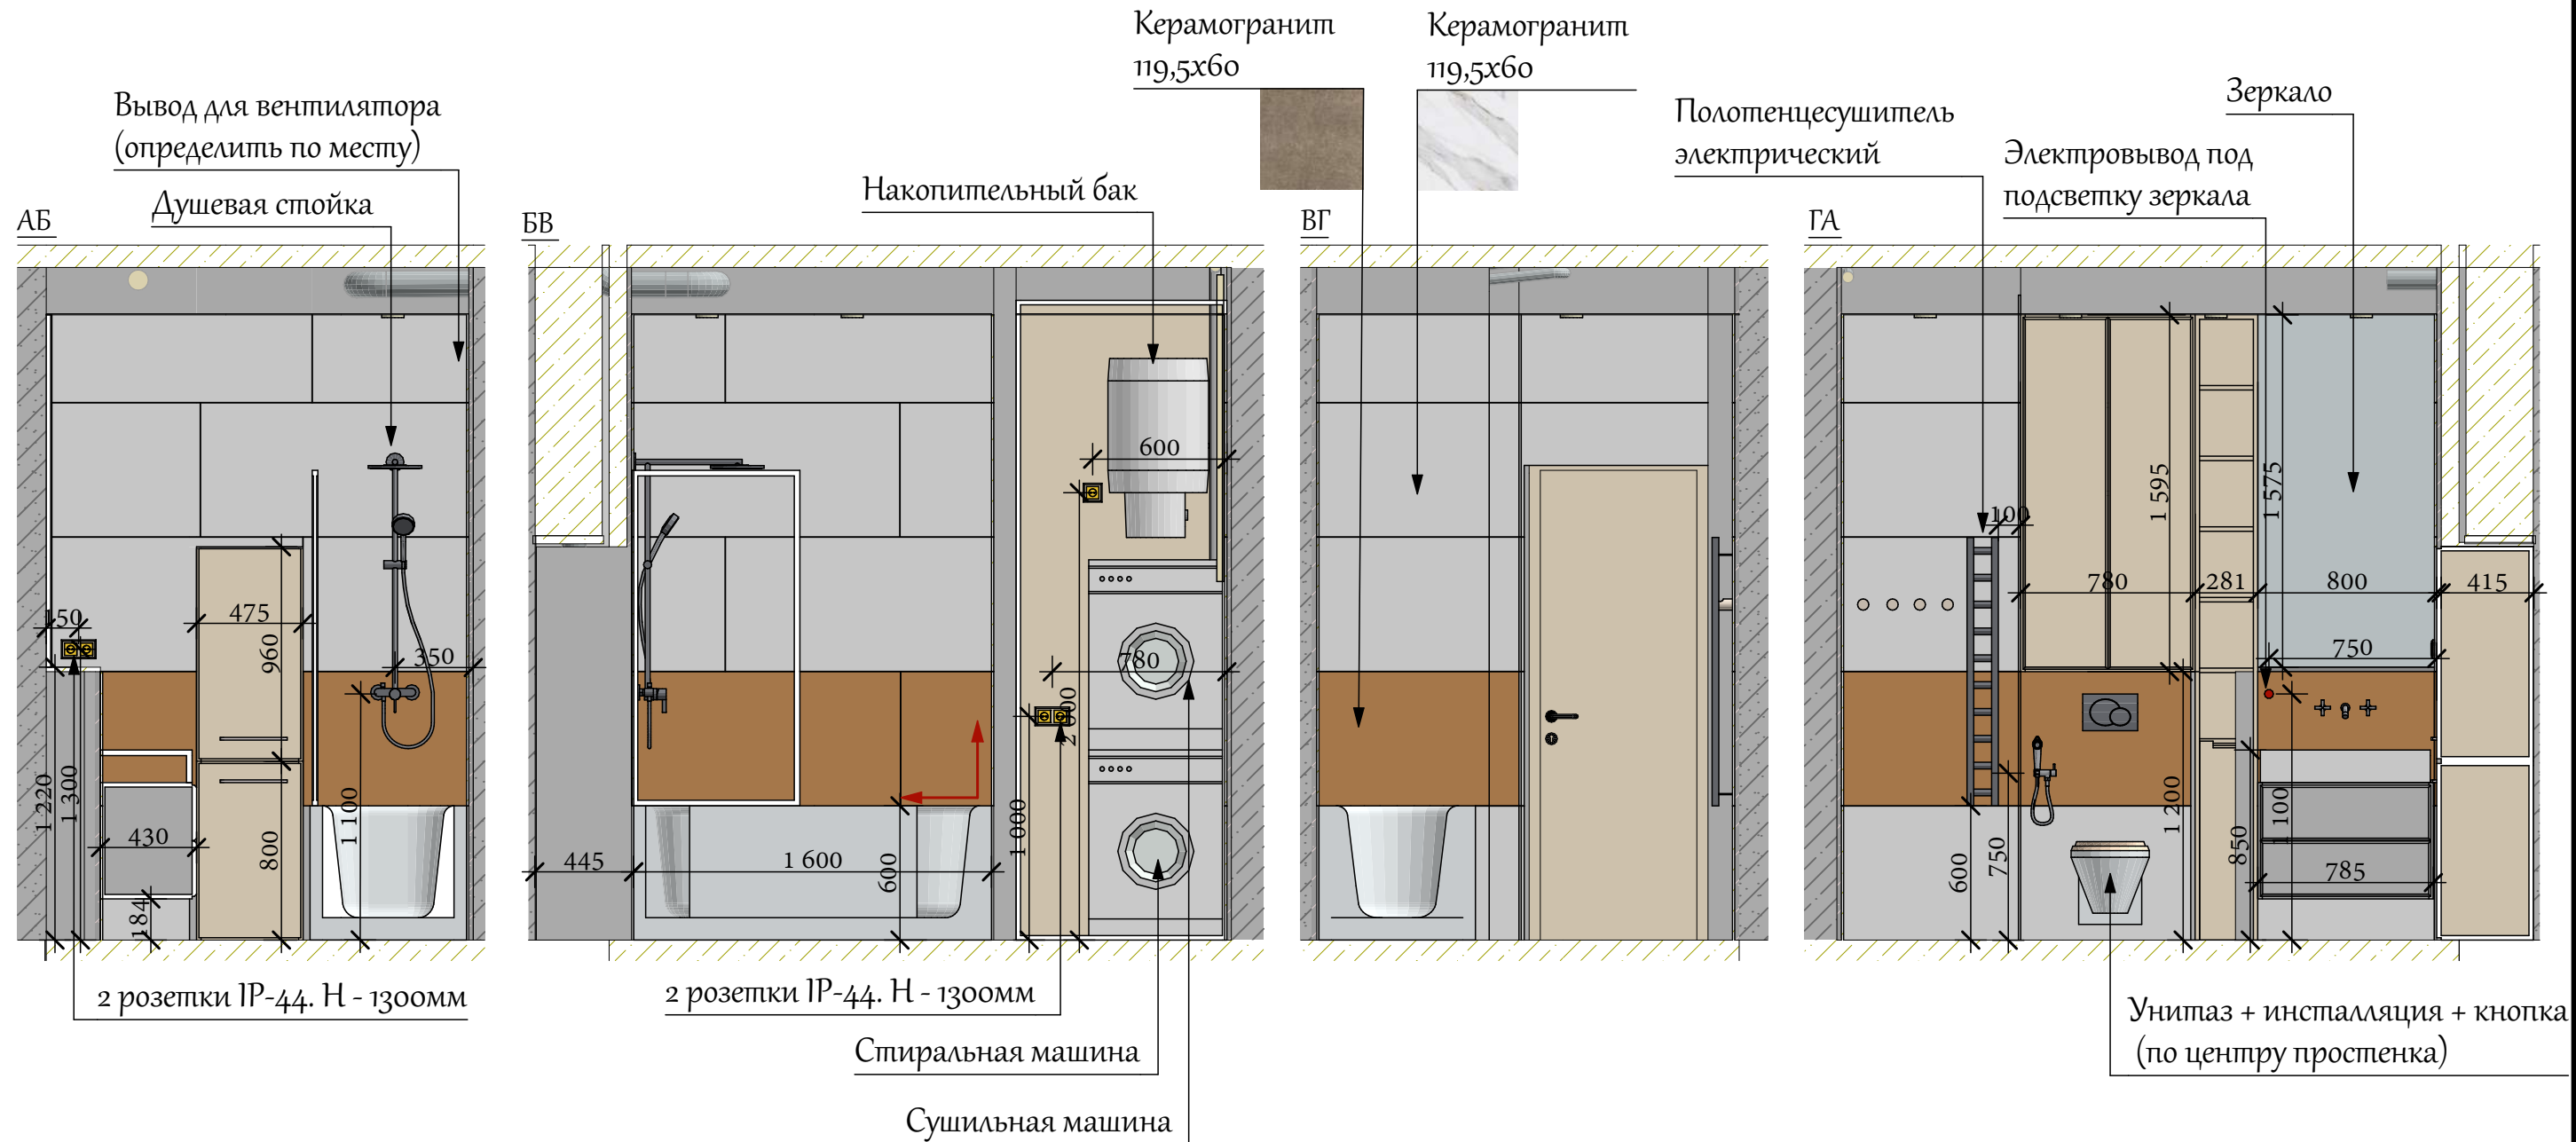

ПРИМЕЧАНИЕ:

- все размеры указаны в миллиметрах и являются чистовыми;
- перед началом работ все разметки проверить по месту;
- заказ корпусной мебели осуществляется после замеров и проекта от поставщика / производителя.

- начало раскладки керамической плитки

СУ

ЖК "I LOVE"

ЛИСТ № 23

Перейма Мари

Брюсова Ольга