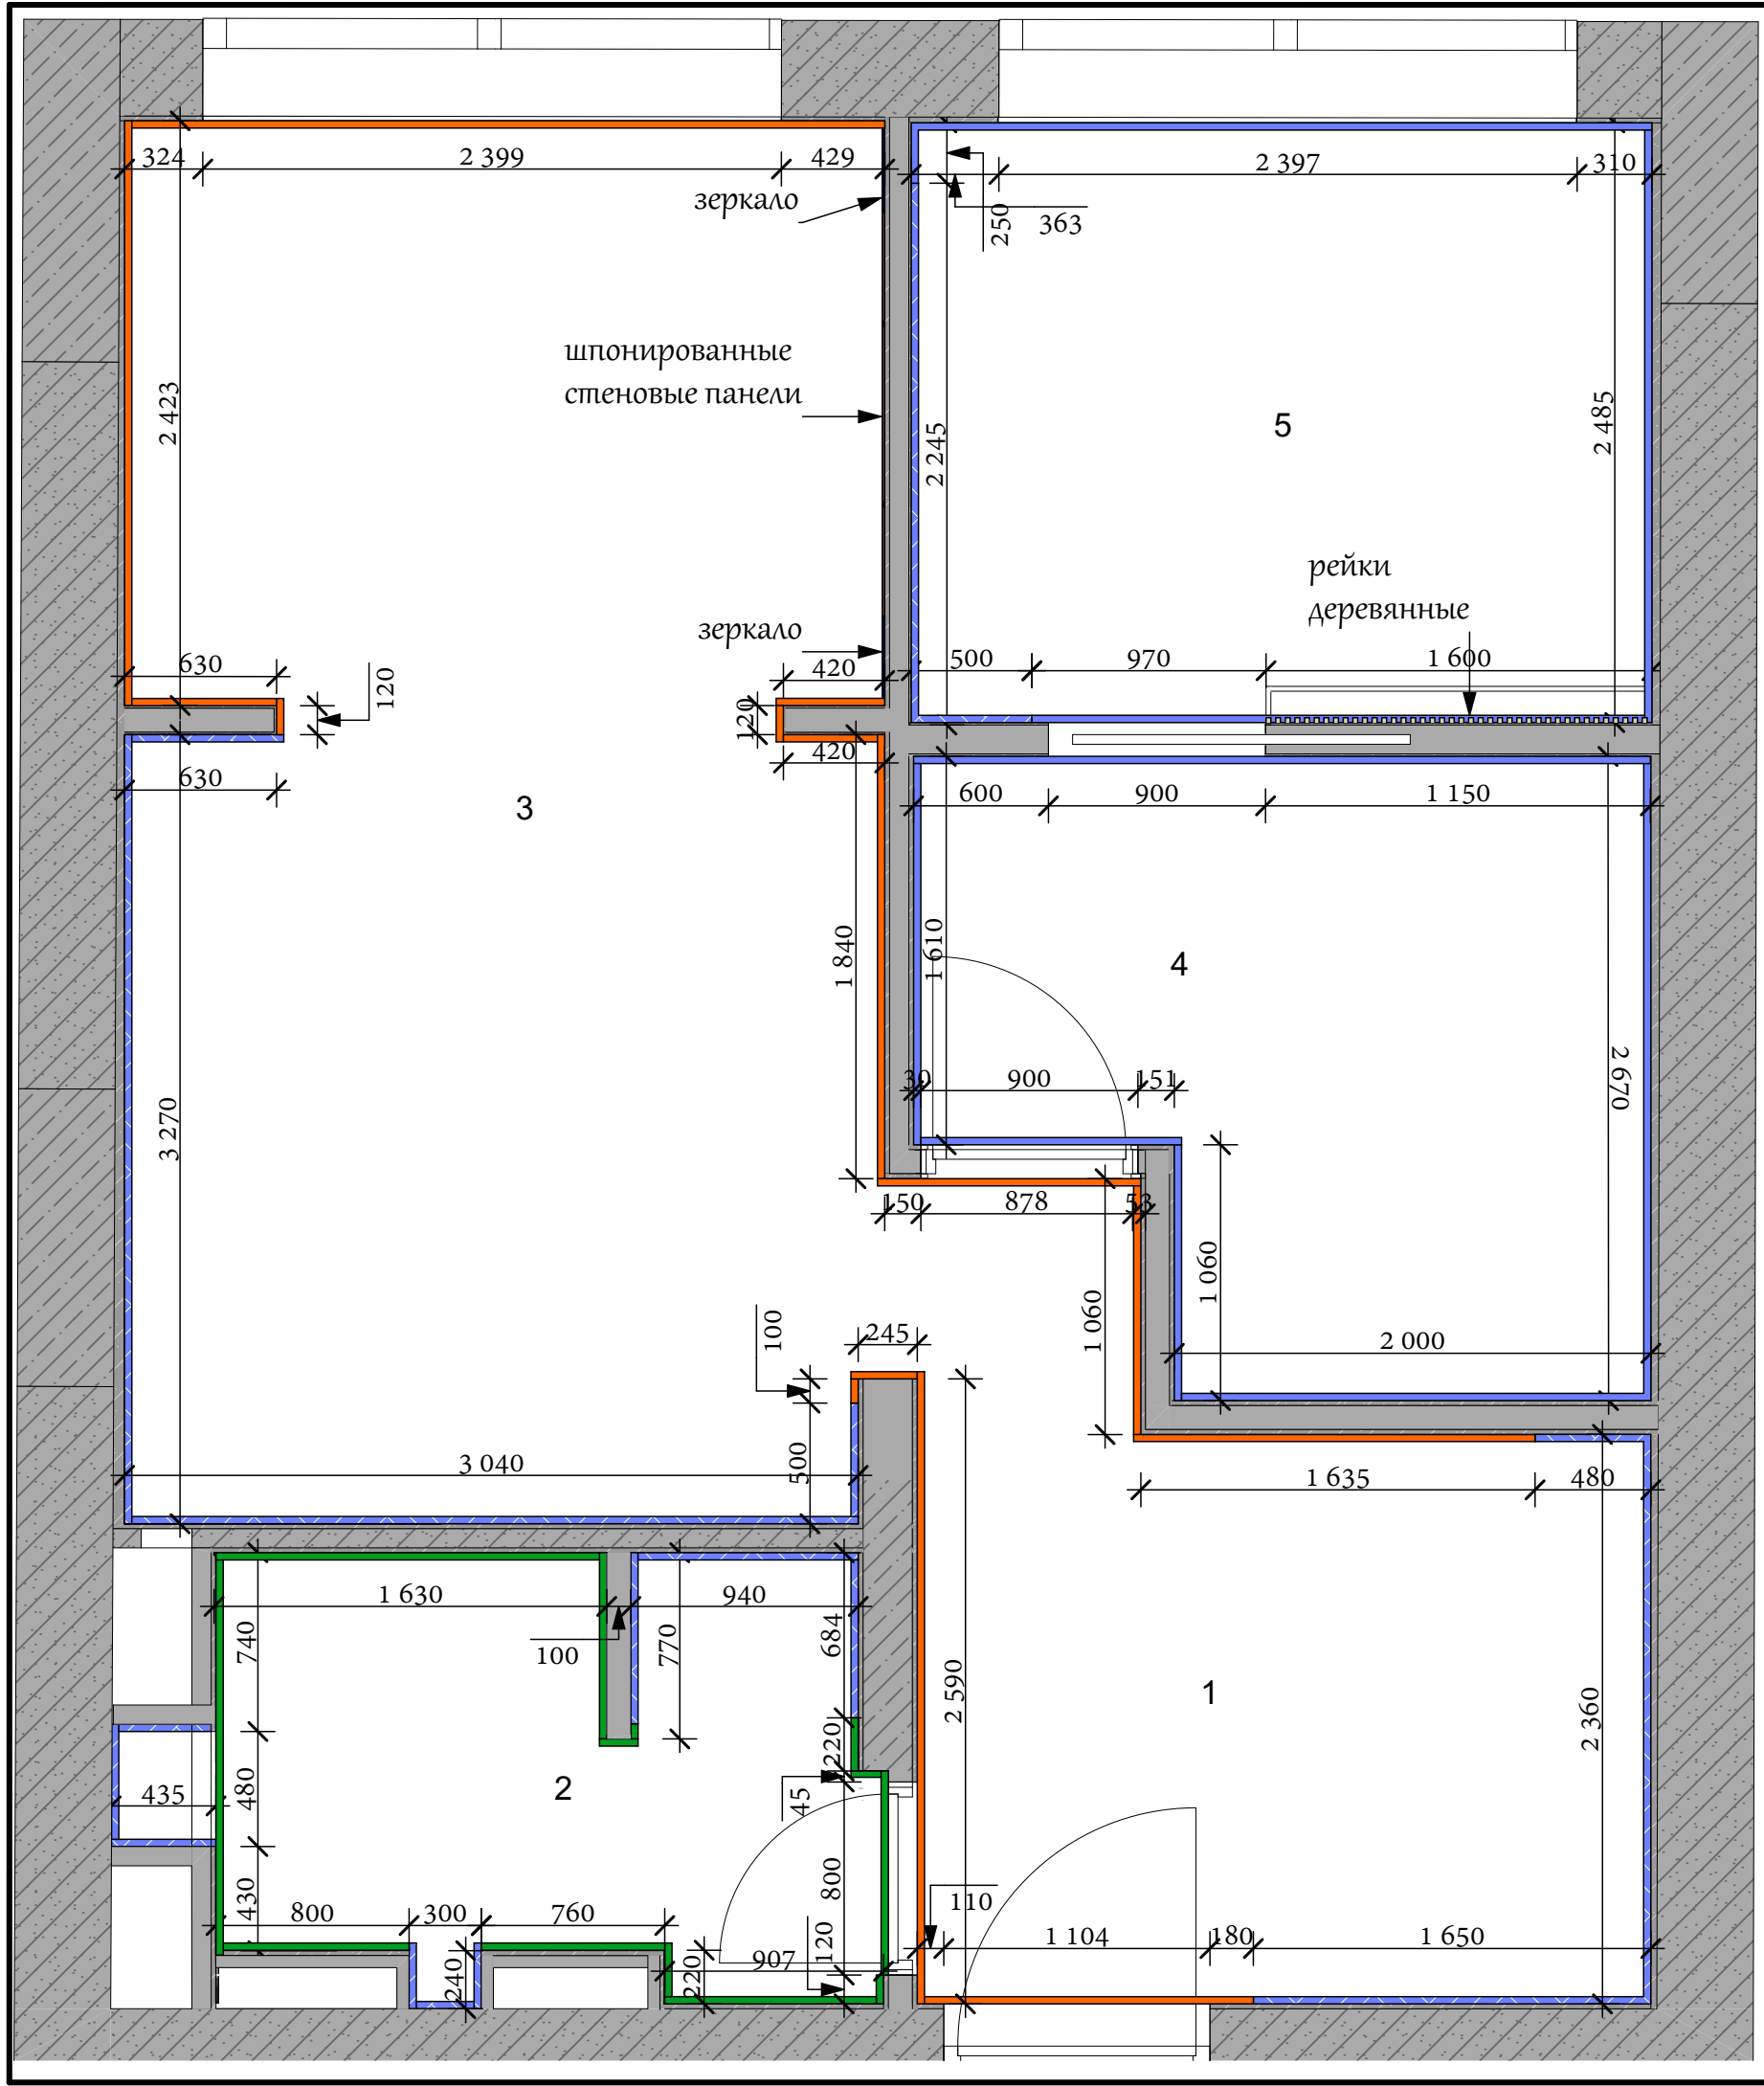

УСЛОВНЫЕ ОБОЗНАЧЕНИЯ

- - микроцемент
- - керамогранит
- - покраска
- ▨ - покраска техническая

ПРИМЕЧАНИЯ

1. За относительную отметку 0.000 принимается уровень чистого пола.
2. Все размеры и привязки являются проектными, требуют перепроверки после монтажа перегородок.
3. В помещениях 2, 3 стены обрабатываются гидроизоляцией.
4. Стены под покраску выравниваются через стеклохолст.
5. Откосы окрашиваются той же краской, что и стены на которых они находятся.

ЭКСПЛИКАЦИЯ ПОМЕЩЕНИЙ

№	Название	Площадь
1	Прихожая	7,28
2	Санузел	5,16
3	Кухня-Гостиная	18,11
4	Детская	7,22
5	Спальня	7,70
		45,47 м²

Схема подготовки стен под декоративную отделку

ЛИСТ № 21 1:30

ЖК "I LOVE"
Перейма Мари
Брюсова Ольга