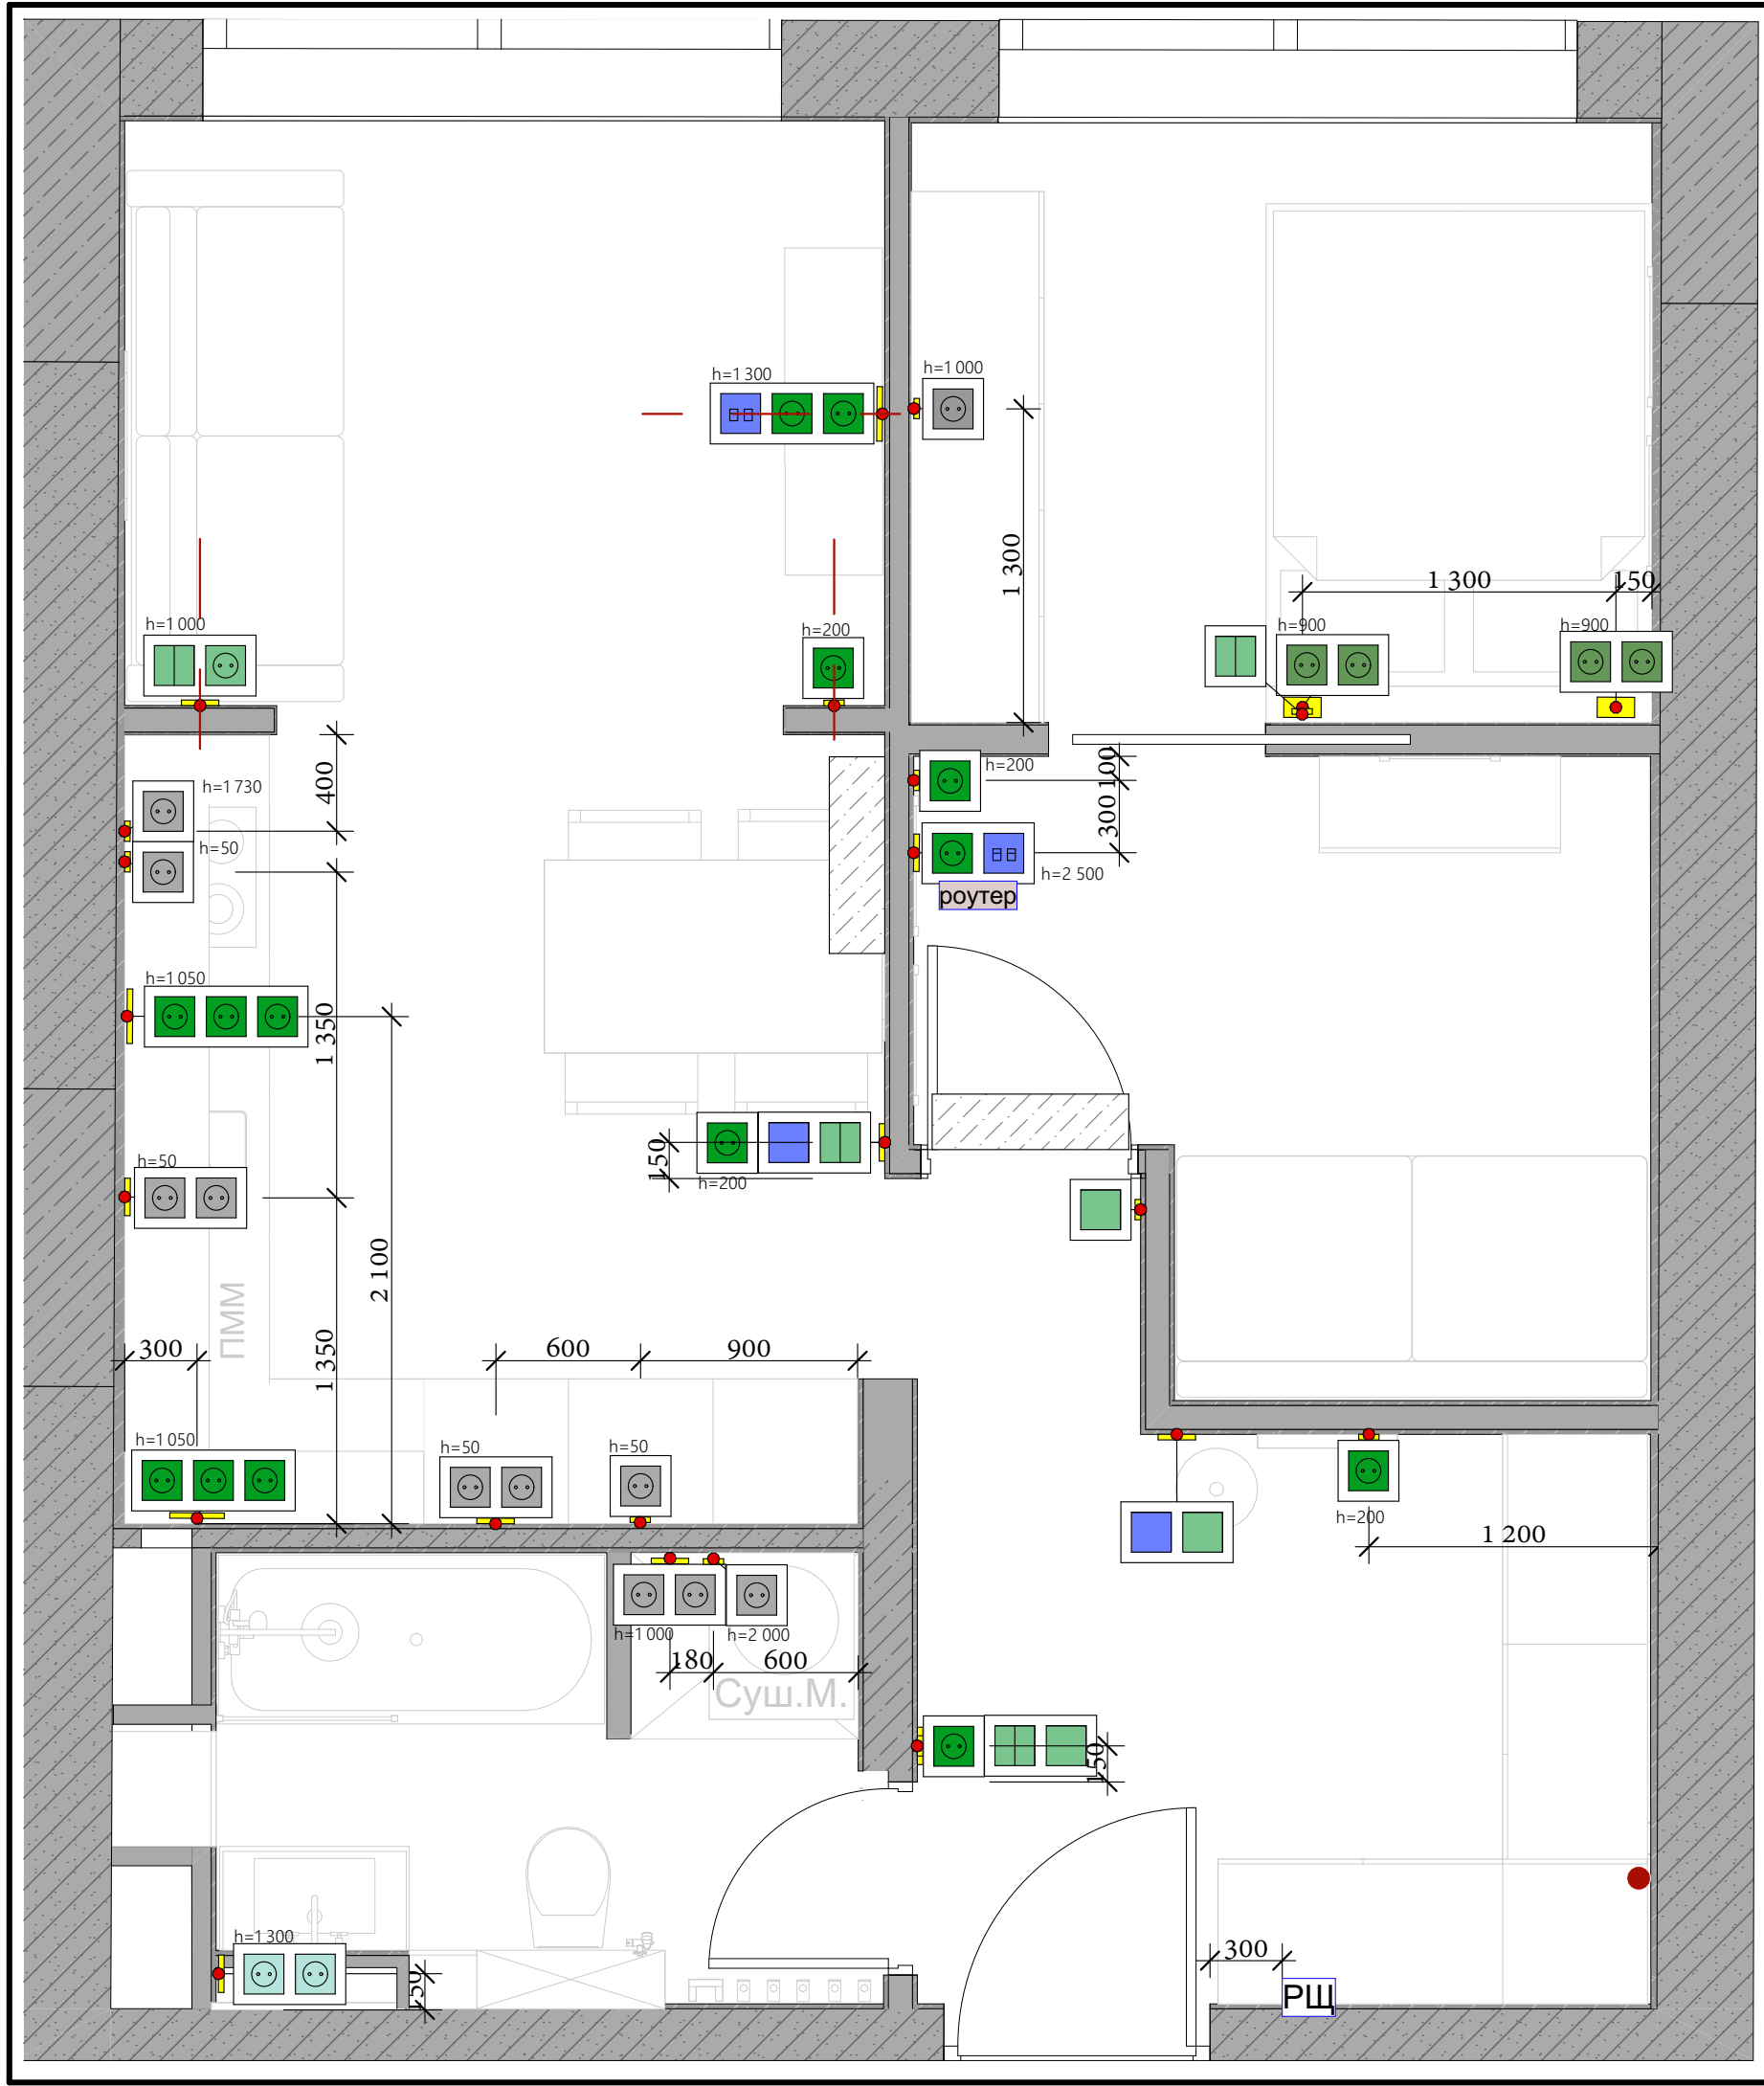

УСЛОВНЫЕ ОБОЗНАЧЕНИЯ

- h=200
  - розетка 220V
- h=300
  - розетка 220V техническая
- h=1 300
  - интернет розетка
- h=1 000
  - розетка 220V с защитной крышкой
- h=900
  - розетка 220V горизонтального размещения
- одноклавишный выключатель
- двухклавишный выключатель
- одноклавишный переключатель
- полотенцесушитель электрический
- щит распределительный электрический встраиваемый
- внутренний блок кондиционера
- электровывод под подсветку шкафов

ПРИМЕЧАНИЯ

1. За относительную отметку 0.000 принимается уровень чистого пола.
2. Все размеры и привязки являются проектными, требуются переобмеры после монтажа перегородок и оштукатуривания стен.
3. Все выключатели располагаются на высоте 1000 мм, если на плане не указано иное.
4. Все выключатели располагаются на расстоянии 150 мм от дверного проема или угла, если на плане не указано иное.

ЭКСПЛИКАЦИЯ ПОМЕЩЕНИЙ

№	Название	Площадь
1	Прихожая	7,28
2	Санузел	5,16
3	Кухня-Гостиная	18,11
4	Детская	7,22
5	Спальня	7,70
		45,47 м²

ПЛАН РАЗМЕЩЕНИЯ РОЗЕТОК, КОНДИЦИОНЕРОВ И ЭЛЕКТРООБОРУДОВАНИЯ

ЛИСТ № 14 1:30
ЖК "I LOVE"
Перейма Мари
Брюсова Ольга