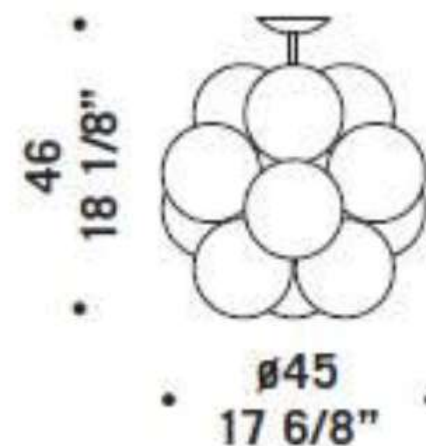

C-1

C-2

Б-1

Б-2

Б-3

П-1

П-2

П-3

СПЕЦИФИКАЦИЯ
ОСВЕТИТЕЛЬНОГО
ОБОРУДОВАНИЯ

ЛИСТ № 16

1:30

ЖК "I LOVE"

Перейма Мари
Брюсова Ольга