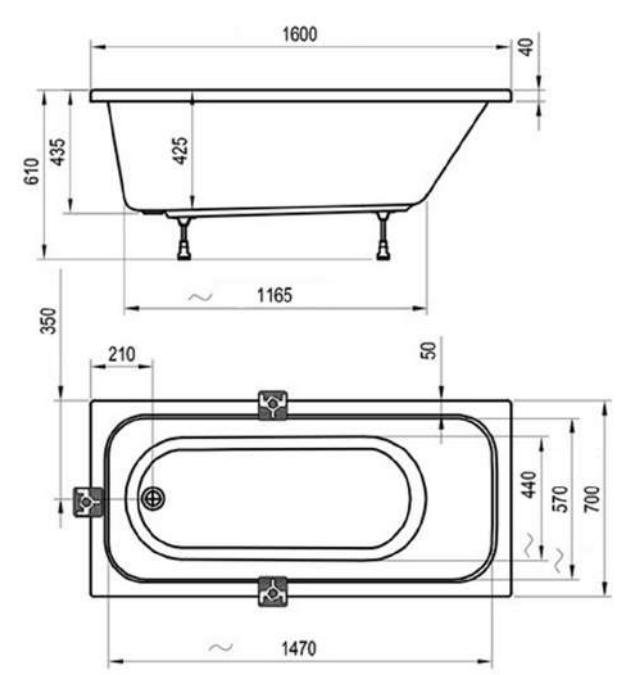

Акриловая ванная