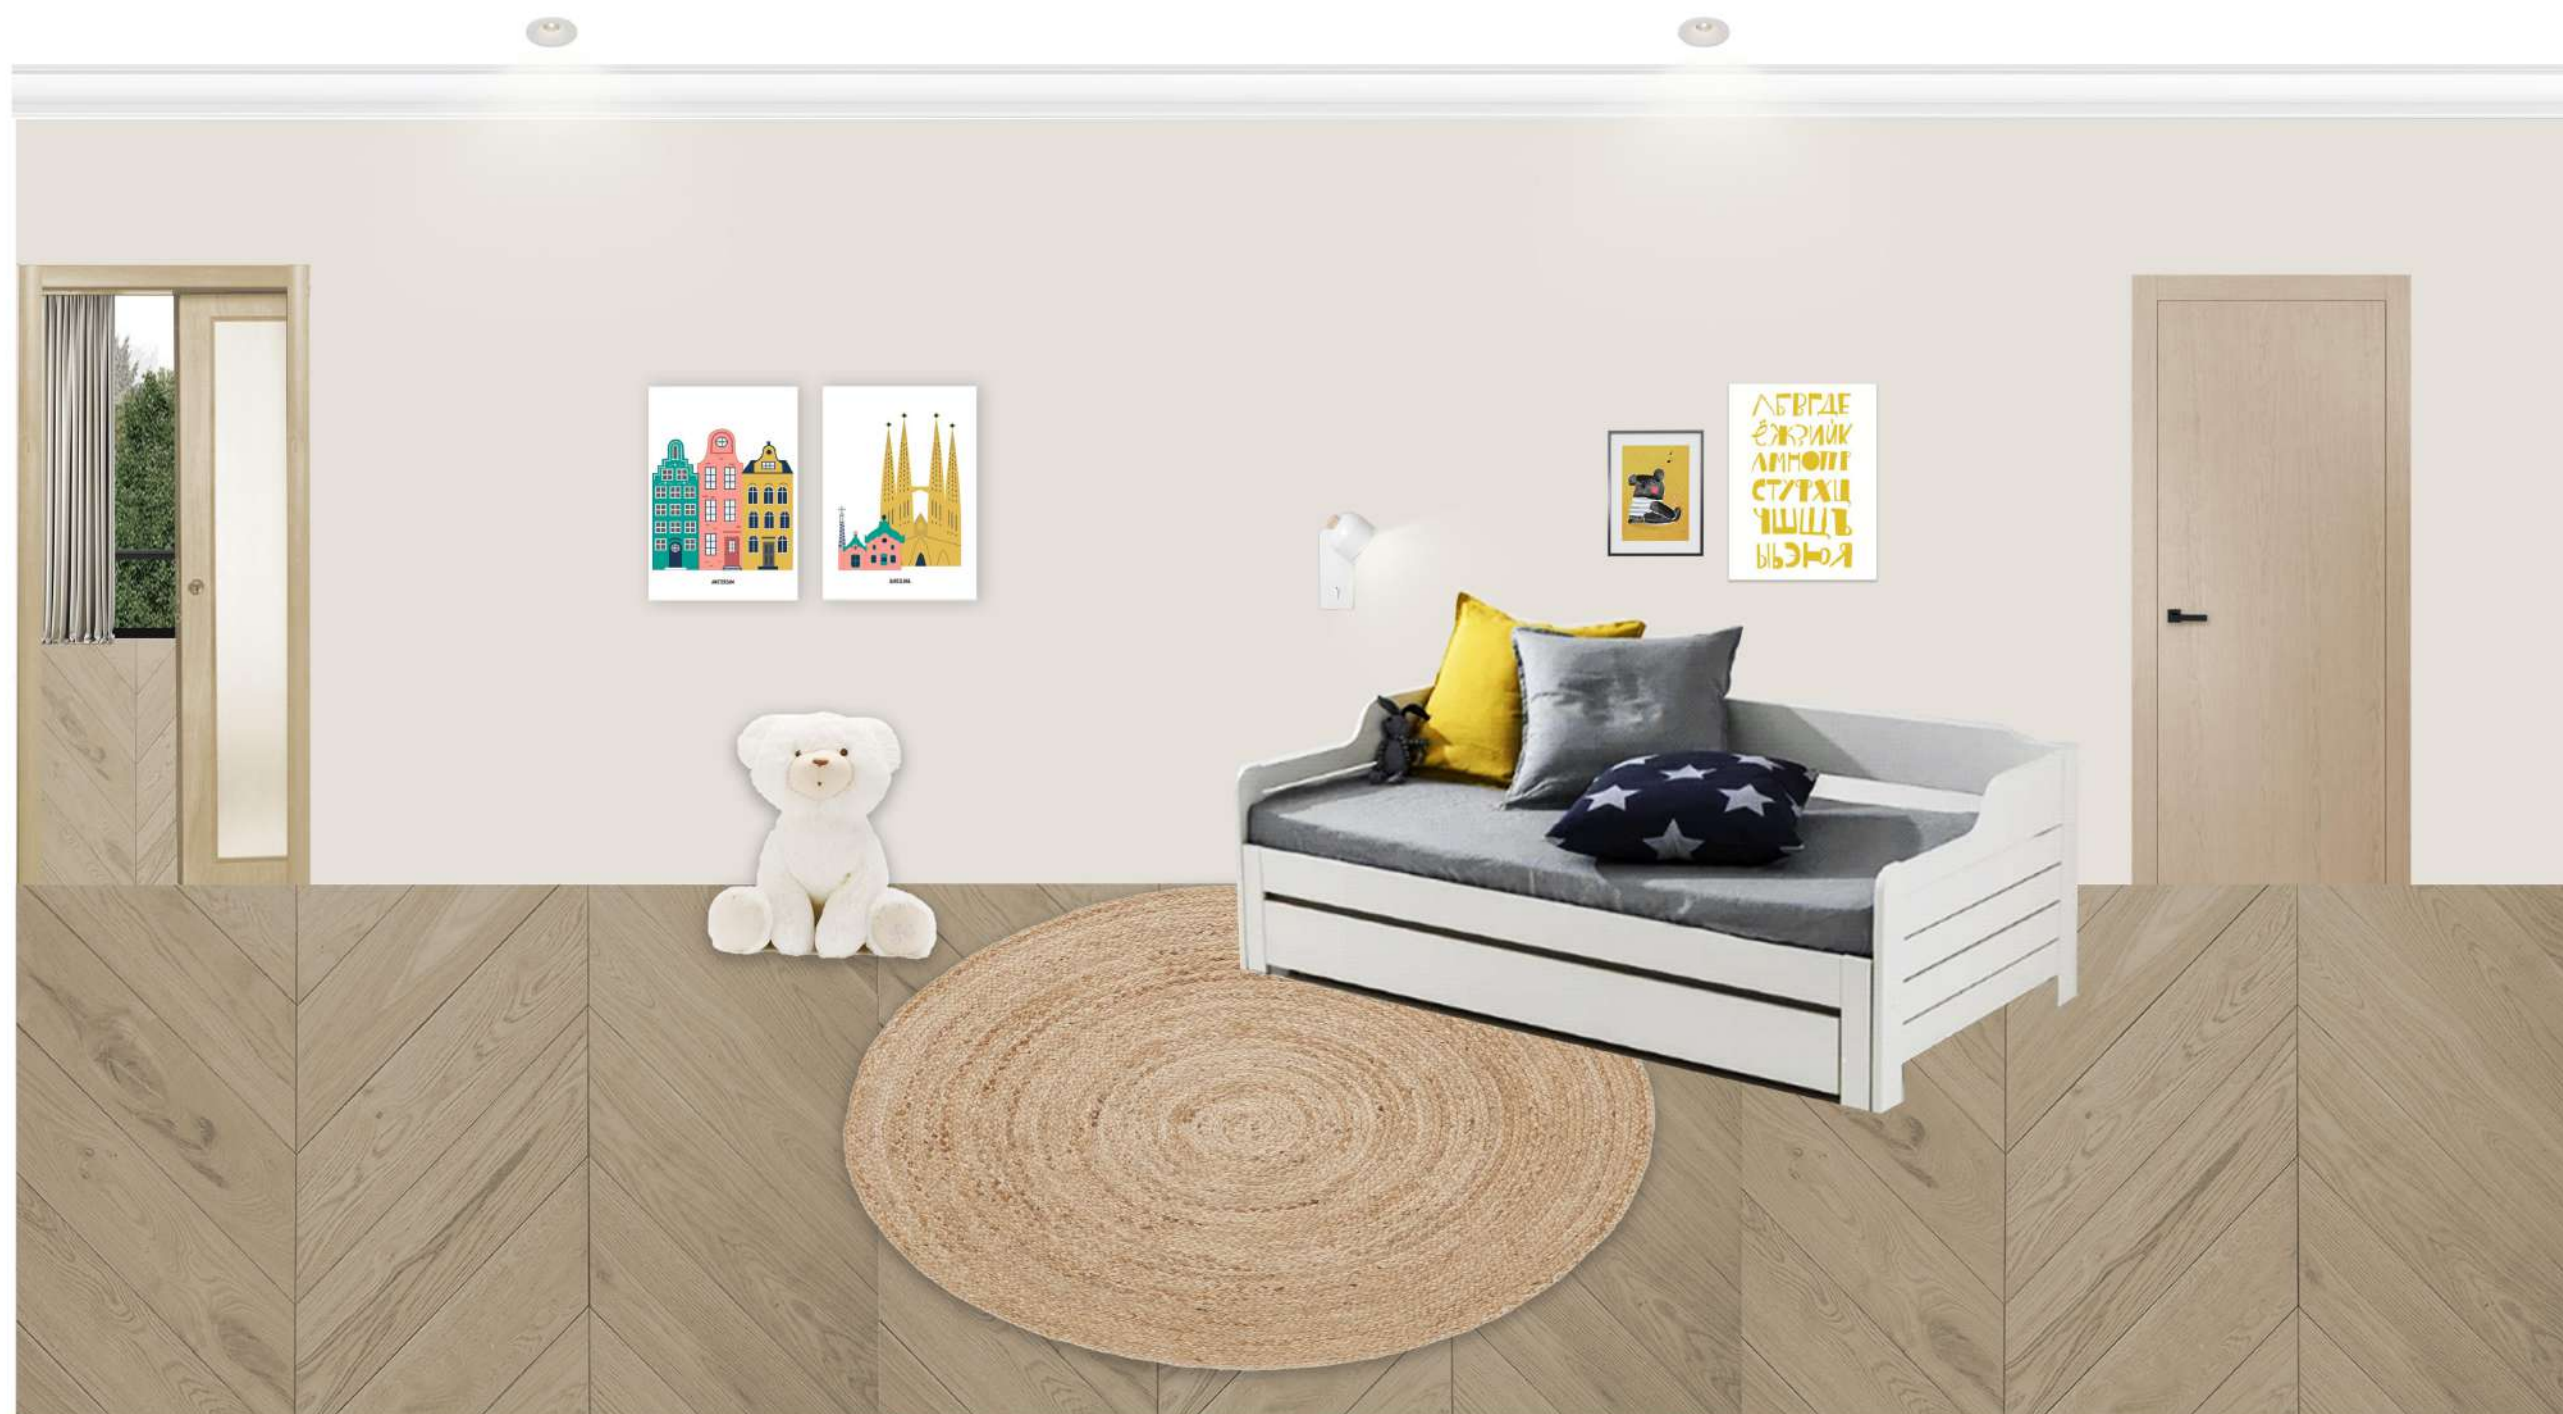

КОЛОРИСТИЧЕСКАЯ КАРТА ДЕТСКАЯ

ЖК "I LOVE"

ЛИСТ № 4

Перейма Мари
Брюсова Ольга