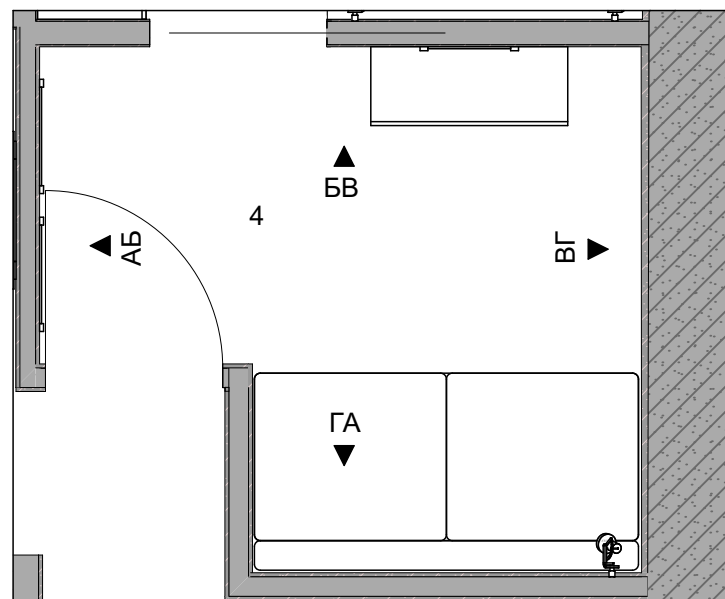

Плинтус

Розетка. Н - 200мм

Плинтус

Плинтус

Плинтус

Вывод для кондиционера
(согласовать)

ПРИМЕЧАНИЕ:

- все размеры указаны в миллиметрах и являются чистовыми;
- перед началом работ все разметки проверить по месту;
- заказ корпусной мебели осуществляется после замеров и проекта от поставщика / производителя.

ДЕТСКАЯ

ЖК "I LOVE"

ЛИСТ № 26

Перейма Мари

Брюсова Ольга