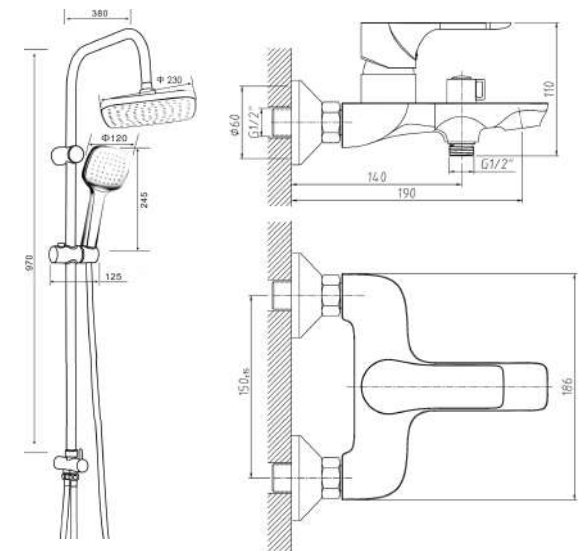

Душевая колонна