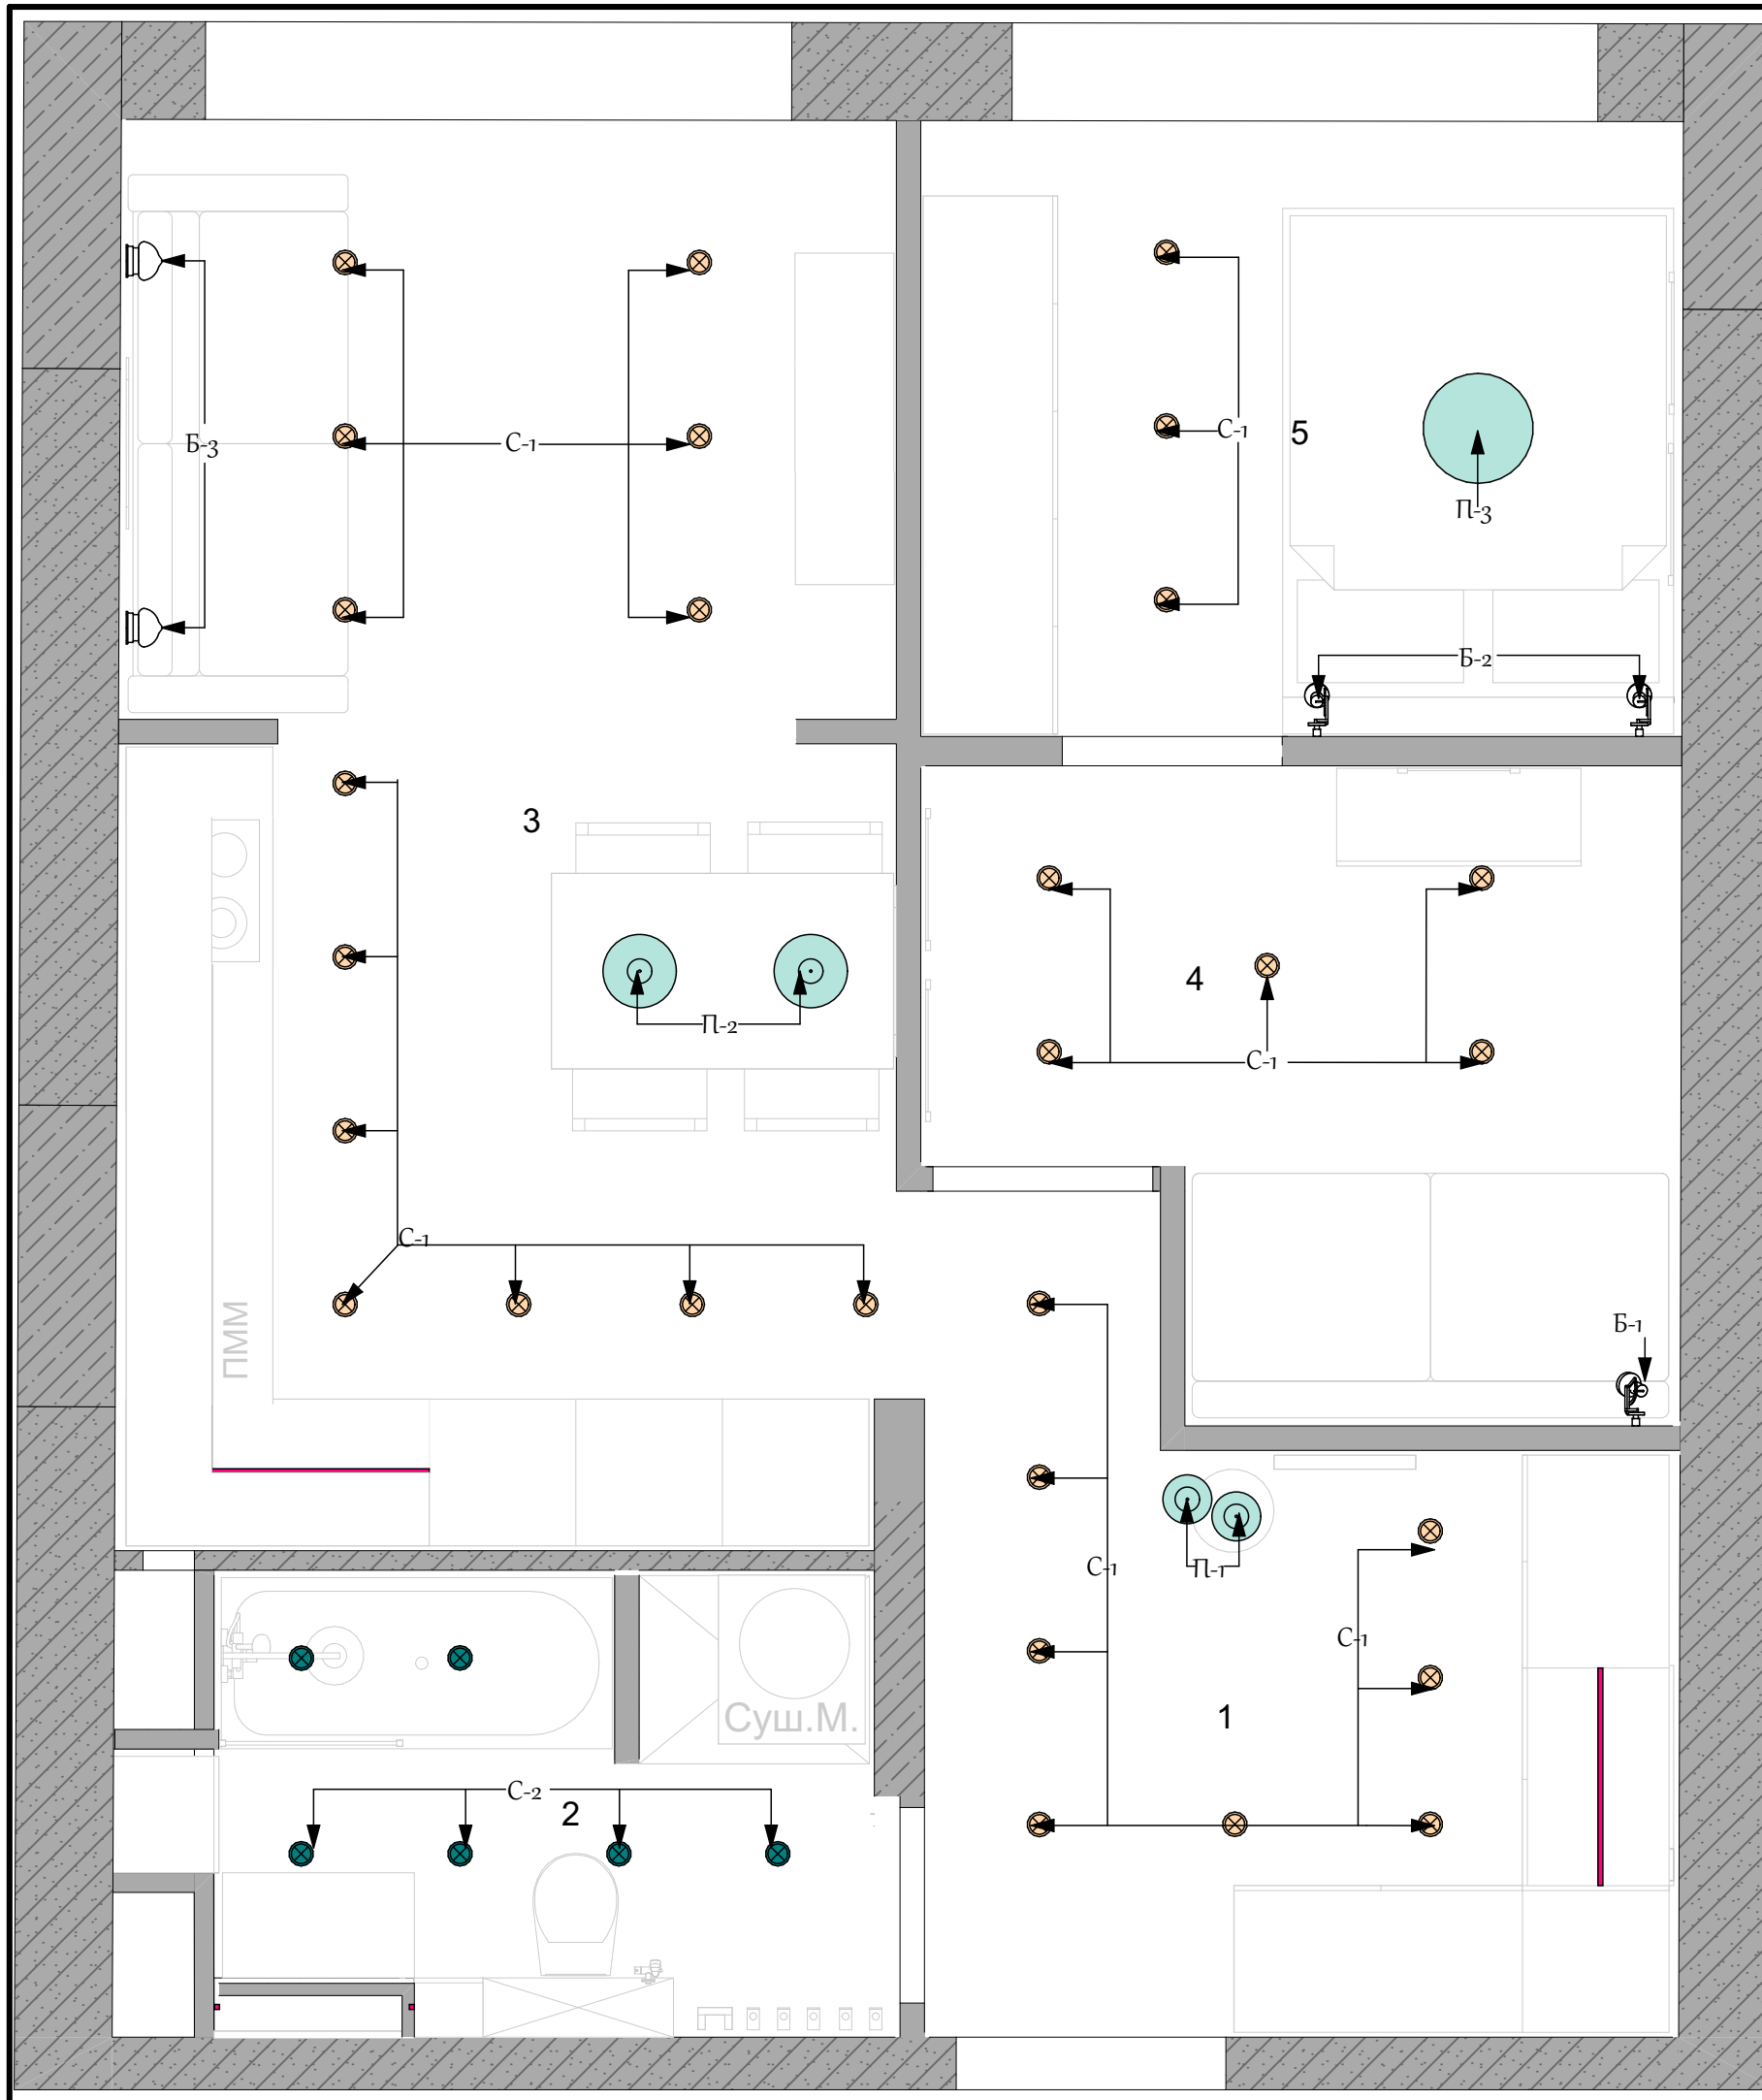

УСЛОВНЫЕ ОБОЗНАЧЕНИЯ

- подвесные потолочные светильники
- встраиваемые потолочные светильники
- встраиваемые потолочные светильники для влажных помещений
- бра
- бра
- светодиодная подсветка мебели
- П-1 - маркировка светильника

ЭКСПЛИКАЦИЯ ПОМЕЩЕНИЙ

№	Название	Площадь
1	Прихожая	7,28
2	Санузел	5,16
3	Кухня-Гостиная	18,11
4	Детская	7,22
5	Спальня	7,70
		45,47 м²

Схема размещения
осветительного оборудования

ЛИСТ № 15

1:30

ЖК "I LOVE"

Перейма Мари
Брюсова Ольга