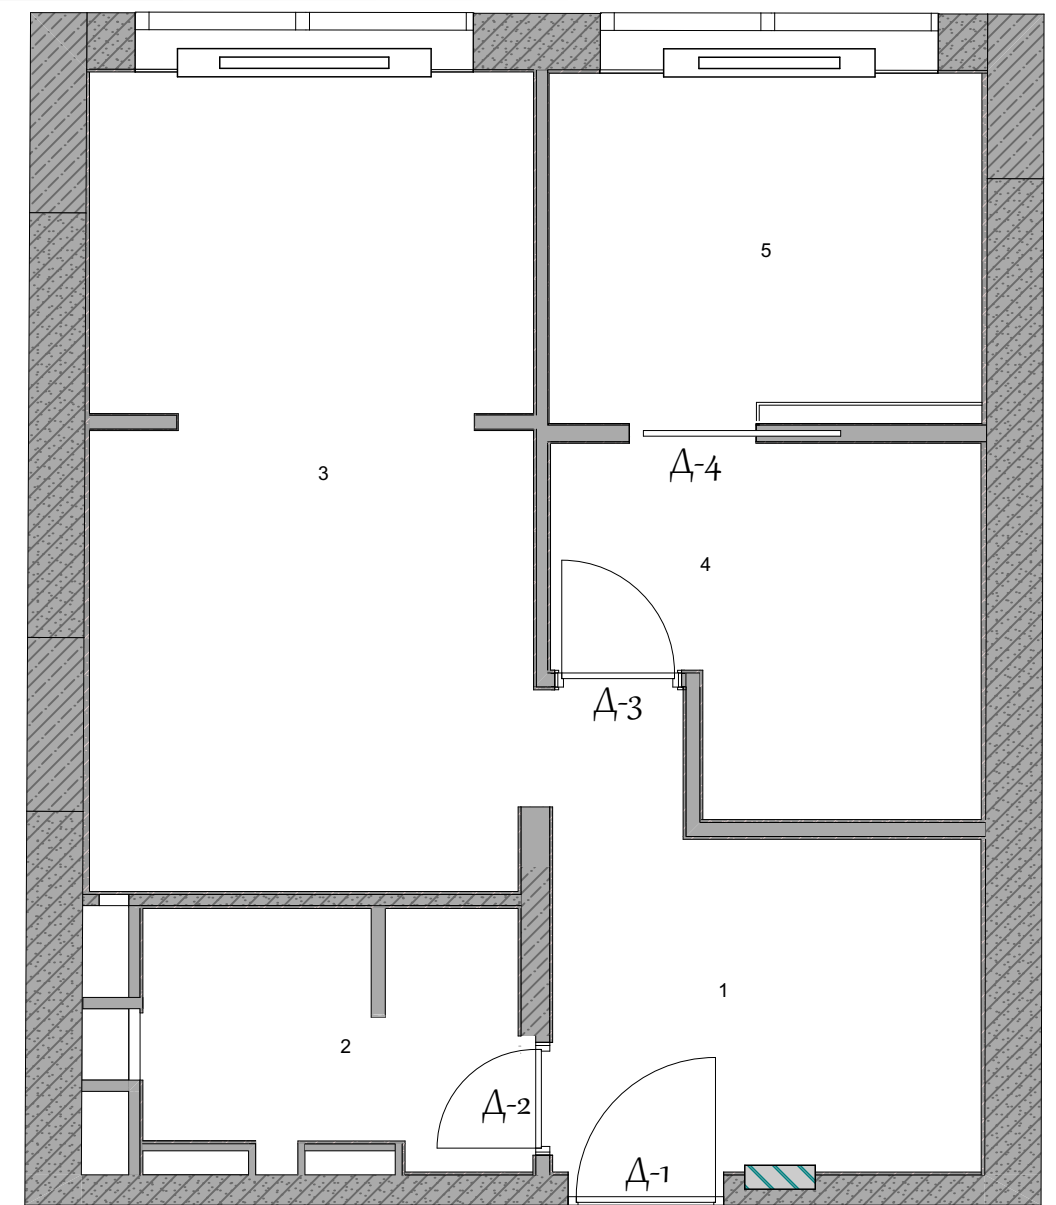

Спецификация дверей

Маркировка на плане	Вид на плане	Размер проема	Размер полотна	Производитель	Отделка	Ориентация
Д-1		1100x2300	900		Внутренняя панель под заказ Шпон	Л
Д-2		800x2200	700	Волховец	Шпон	П
Д-3		900x2200	800	Волховец	Шпон	П
Д-4		850x2200	900	Волховец	Шпон	П

ДВЕРИ							
НАИМЕНОВАНИЕ	ПРОИЗВОДИТЕЛЬ	ССЫЛКА	КОЛ-ВО	ПОМЕЩЕНИЕ	ВНЕШНИЙ ВИД	ЦЕНА ЗА ШТ	СУММА
Дверь распашная полотно 700мм			1	СУ		50 000	50 000
Дверь распашная полотно 800мм			1	Детская		50 000	50 000
Дверь в пенал полотно 900мм			1	Спальня		77 000	77 000

ЭКСПЛИКАЦИЯ ПОМЕЩЕНИЙ		
№	Название	Площадь
1	Прихожая	7,28
2	Санузел	5,16
3	Кухня-Гостиная	18,11
4	Детская	7,22
5	Спальня	7,70
		45,47 м²

СПЕЦИФИКАЦИЯ ДВЕРЕЙ

ЛИСТ № 9 1:30
ЖК "I LOVE"
Перейма Мари
Брюсова Ольга