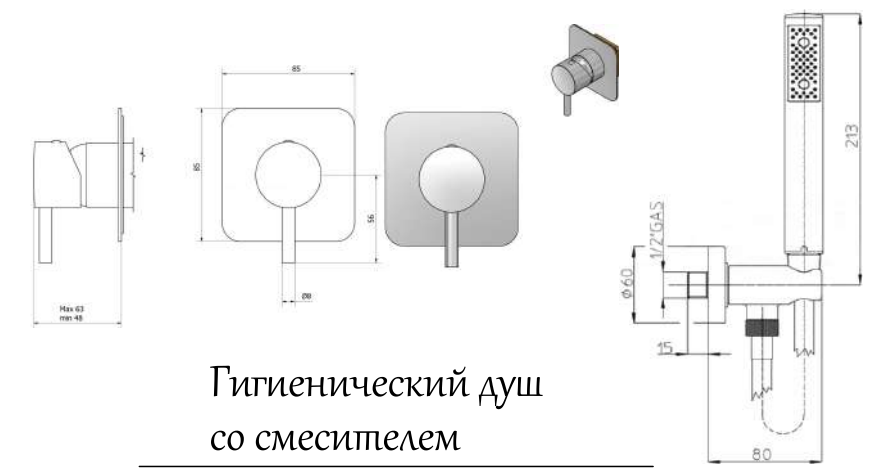

Схема размещения сантехнических выводов

Гигиенический душ со смесителем