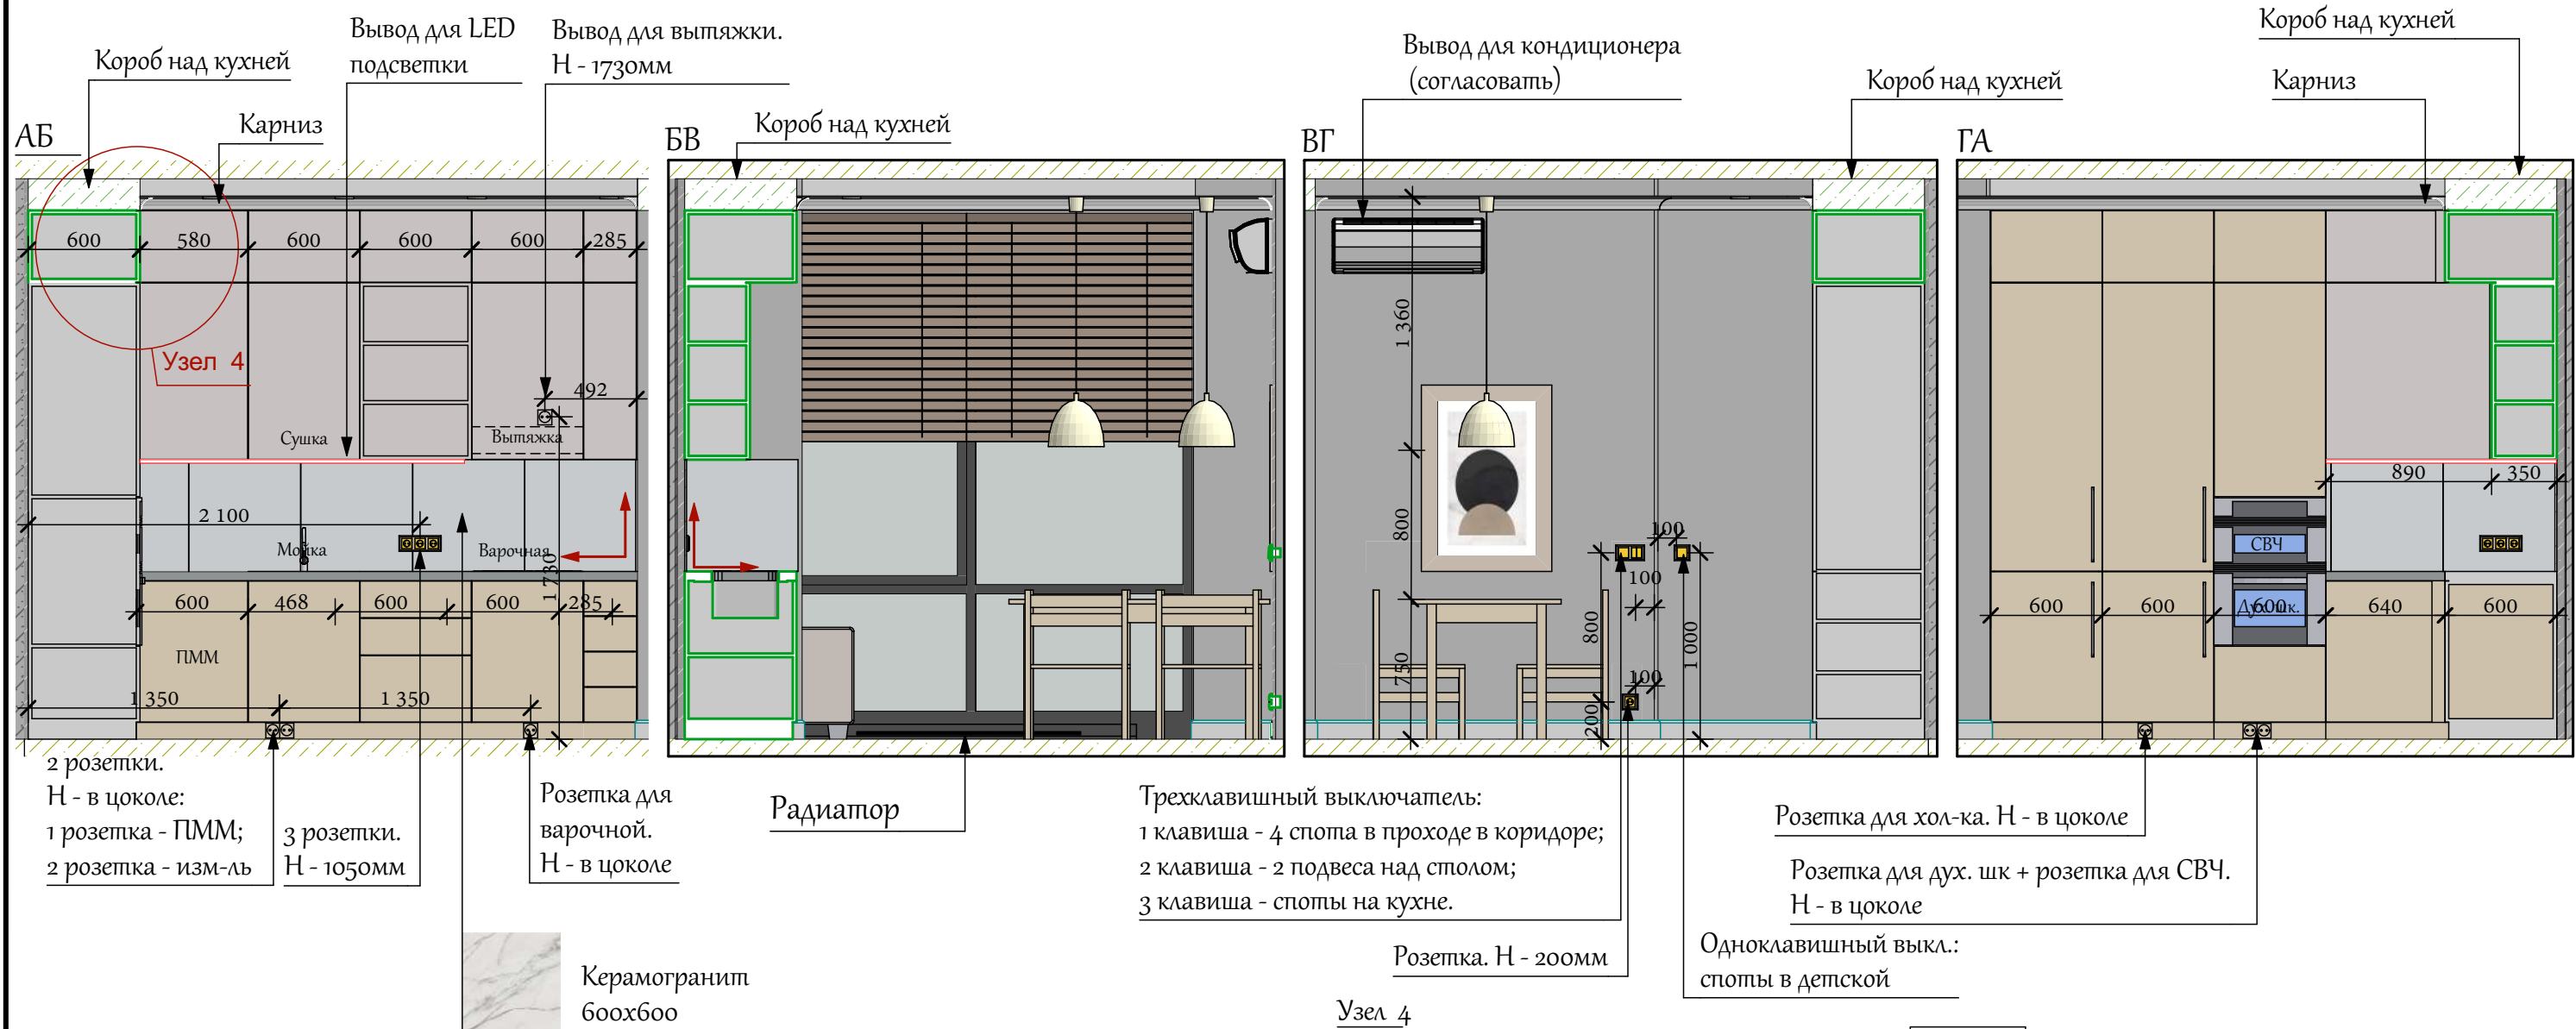

ПРИМЕЧАНИЕ:

- все размеры указаны в миллиметрах и являются чистовыми;
- перед началом работ все размеры и отметки проверить по месту;
- несоответствие размеров и отметок согласовать с автором проекта; заказ кухни, столешницы и корпусной мебели после замера и проекта от поставщика . производителя;
- конфигурацию короба над кухней уточнить после проекта кухни от поставщика.

КУХНЯ

ЖК "I LOVE"

ЛИСТ № 25

Перейма Мари
Брюсова Ольга