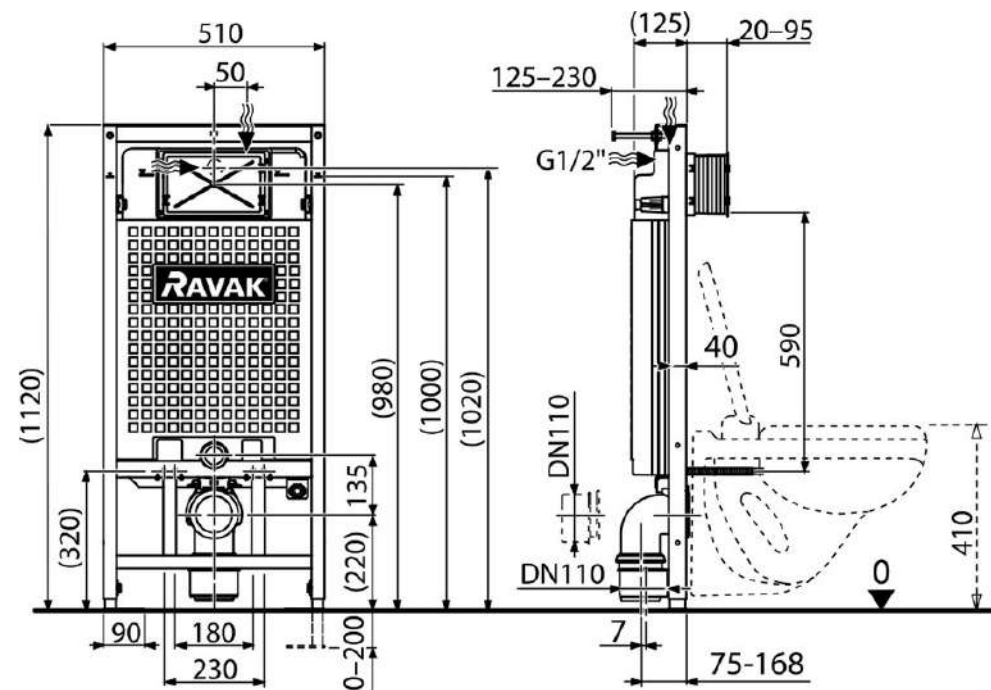

Унитаз с инсталяцией