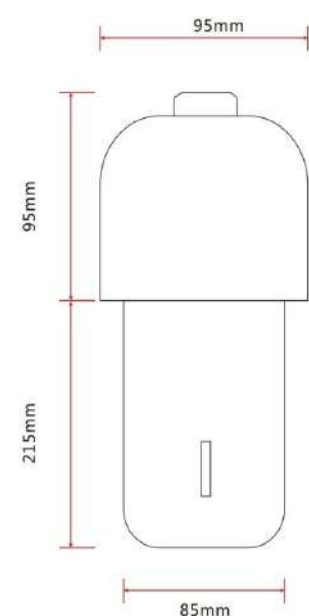

C-1

C-2

Б-1

Б-2

Б-3

П-1

П-2

П-3

СПЕЦИФИКАЦИЯ
ОСВЕТИТЕЛЬНОГО
ОБОРУДОВАНИЯ

ЛИСТ № 16

1:30

ЖК "I LOVE"

Перейма Мари
Брюсова Ольга