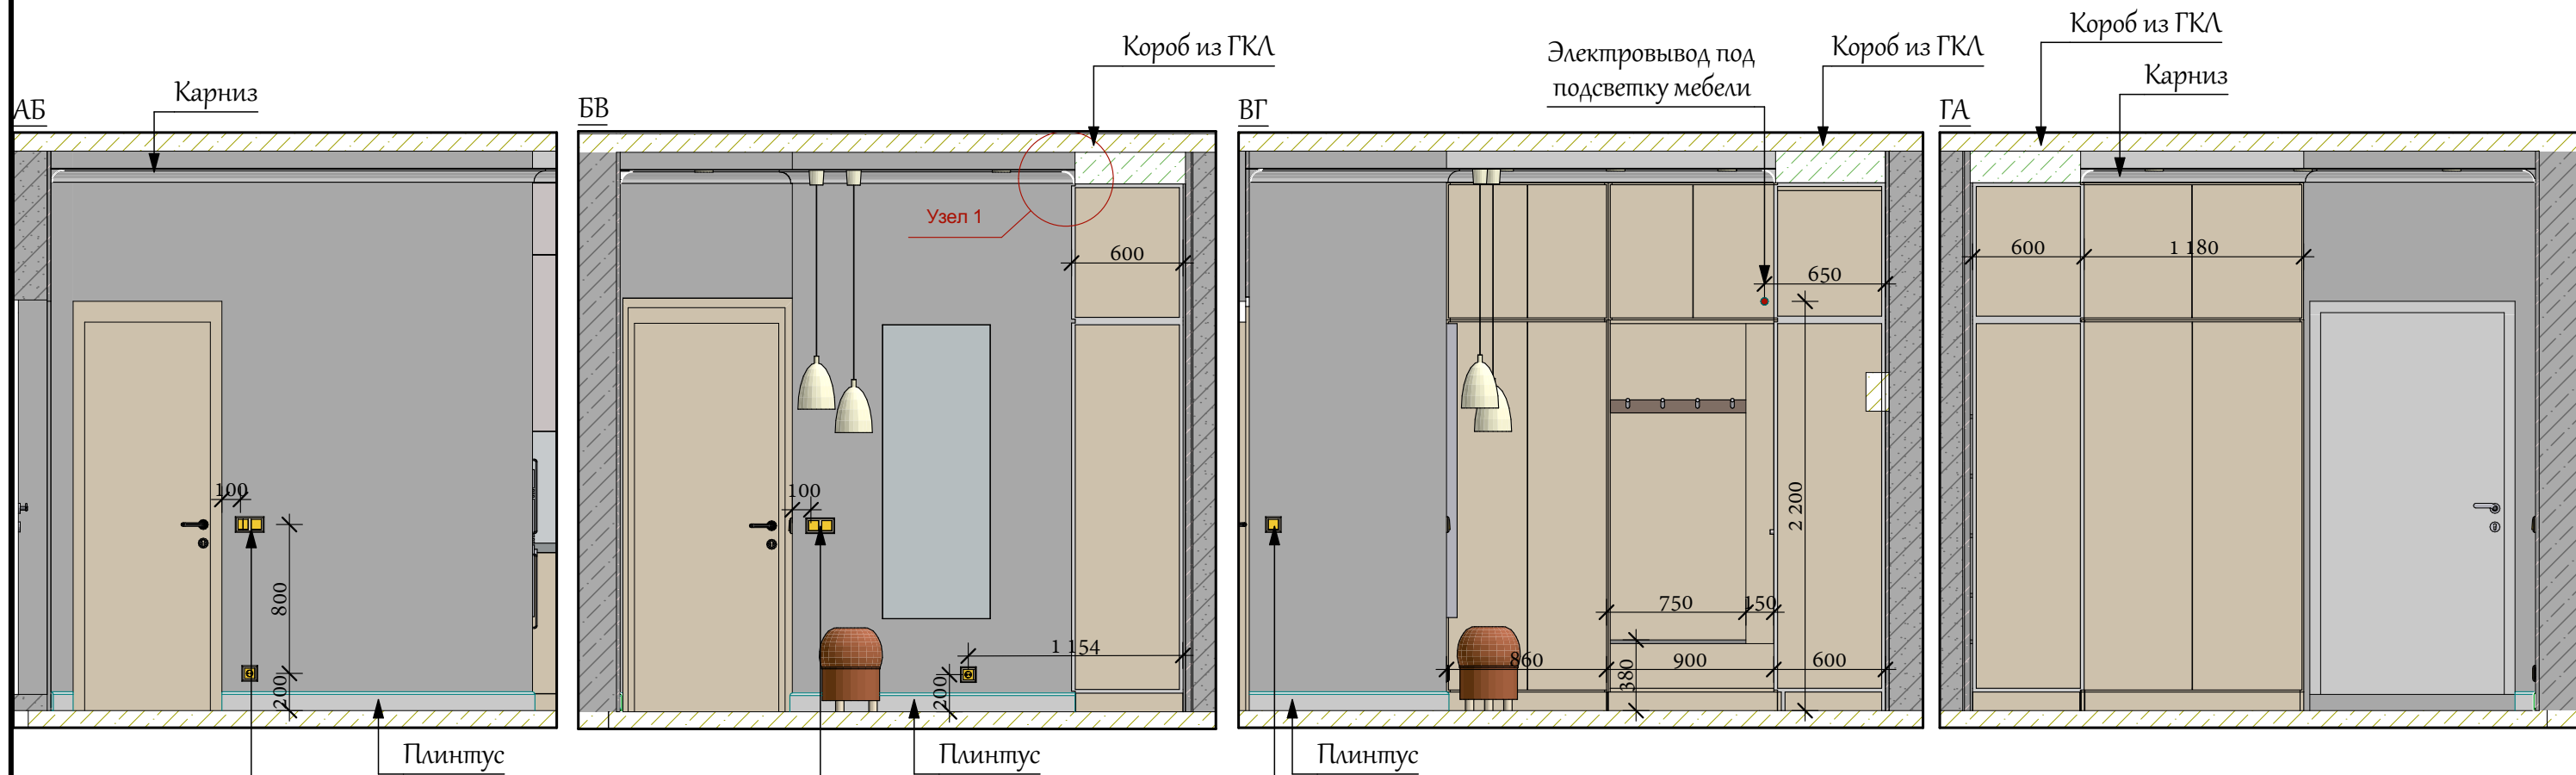

Одноклавишный выключатель:
5 спотов в прихожей;
Двухклавишный выключатель:
1 Вентиляция в СУ;
2 Споты в ванной;

Одноклавишный выключатель:
2 подвеса около зеркала;
Одноклавишный переключатель:
3 спота в коридоре;

Одноклавишный выключатель:
5 спотов в детской;